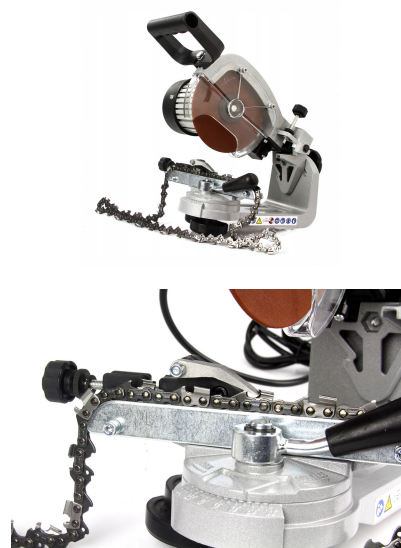

Ostrzałka do Ostrzenia Łańcuchów Indukcyjna Tarcza

Opis produktu:

Ostrzałka indukcyjna to niezawodne urządzenie do ostrzenia łańcuchów pił, wyposażone w silnik bezszczotkowy, który zapewnia długą żywotność i bezawaryjność. Dzięki regulowanym elementom i oświetleniu LED, praca z tym sprzętem jest precyzyjna i komfortowa nawet w słabych warunkach oświetleniowych.

Dlaczego to świetny wybór?

- Niezawodny silnik indukcyjny
- Kompatybilność z różnymi łańcuchami
- Trwała metalowa konstrukcja
- Regulacja kąta ostrzenia
- Wbudowane oświetlenie LED
- Łatwa obsługa i precyzja
- Długa żywotność urządzenia

Cechy produktu:

Silnik	Bezszcotkowy indukcyjny
Moc	160W
Kompatybilność	łańcuchy do pił 1/4, 0,325, 0,404, 3.8
Oświetlenie	LED
Podstawa	Metalowa
Regulacja kąta	35° prawo/lewo
Imadło	Obrotowe
Tarcza	145/22,2mm