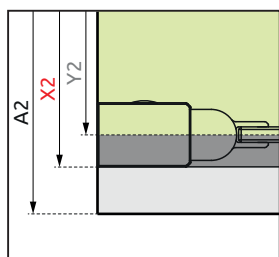

# ESSENZA KDJ-B

Wariant LEWY  
Variant L

Wariant PRAWY  
Variant R

Wariant LEWY  
Variant L

Wariant PRAWY  
Variant R

## ŚCIANKA S1 / SIDEWALL S1

Model	A2	X2	Y2	H2
S1 70	700	680-695	667-682	2000
S1 75	750	730-745	717-732	2000
S1 80	800	780-795	767-782	2000
S1 90	900	880-895	867-882	2000
S1 100	1000	980-995	967-982	2000
S1 110	1100	1080-1095	1067-1082	2000
S1 120	1200	1180-1195	1167-1182	2000