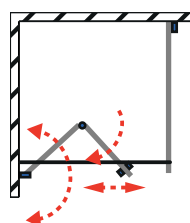

# ESSENZA KDJ-B

Wariant LEWY  
Variant L

Wariant PRAWY  
Variant R

Wariant LEWY  
Variant L

Wariant PRAWY  
Variant R

## ŚCIANKA S1 / SIDEWALL S1

Model	A2	X2	Y2	H2
S1 70	700	680-695	667-682	2000
S1 75	750	730-745	717-732	2000
S1 80	800	780-795	767-782	2000
S1 90	900	880-895	867-882	2000
S1 100	1000	980-995	967-982	2000
S1 110	1100	1080-1095	1067-1082	2000
S1 120	1200	1180-1195	1167-1182	2000