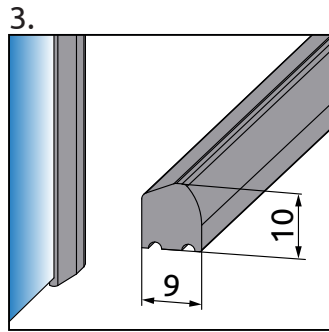

# ESSENZA KDJ-B

Wariant LEWY  
Variant L

Wariant PRAWY  
Variant R

Wariant LEWY  
Variant L

Wariant PRAWY  
Variant R

## ŚCIANKA S1 / SIDEWALL S1

Model	A2	X2	Y2	H2
S1 70	700	680-695	667-682	2000
S1 75	750	730-745	717-732	2000
S1 80	800	780-795	767-782	2000
S1 90	900	880-895	867-882	2000
S1 100	1000	980-995	967-982	2000
S1 110	1100	1080-1095	1067-1082	2000
S1 120	1200	1180-1195	1167-1182	2000