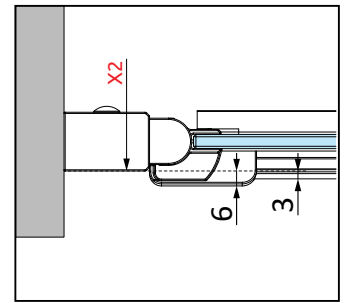

# ESSENZA KDJ-B

Wariant LEWY  
Variant L

Wariant PRAWY  
Variant R

Wariant LEWY  
Variant L

Wariant PRAWY  
Variant R

## ŚCIANKA S1 / SIDEWALL S1

Model	A2	X2	Y2	H2
S1 70	700	680-695	667-682	2000
S1 75	750	730-745	717-732	2000
S1 80	800	780-795	767-782	2000
S1 90	900	880-895	867-882	2000
S1 100	1000	980-995	967-982	2000
S1 110	1100	1080-1095	1067-1082	2000
S1 120	1200	1180-1195	1167-1182	2000