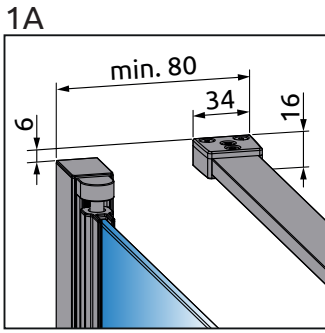

# ESSENZA KDJ-B

Wariant LEWY  
Variant L

Wariant PRAWY  
Variant R

Wariant LEWY  
Variant L

Wariant PRAWY  
Variant R

## ŚCIANKA S1 / SIDEWALL S1

Model	A2	X2	Y2	H2
S1 70	700	680-695	667-682	2000
S1 75	750	730-745	717-732	2000
S1 80	800	780-795	767-782	2000
S1 90	900	880-895	867-882	2000
S1 100	1000	980-995	967-982	2000
S1 110	1100	1080-1095	1067-1082	2000
S1 120	1200	1180-1195	1167-1182	2000