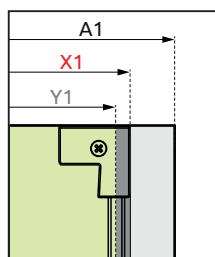

# ESSENZA KDJ-B

Wariant LEWY  
Variant L

Wariant PRAWY  
Variant R

Wariant LEWY  
Variant L

Wariant PRAWY  
Variant R

## ŚCIANKA S1 / SIDEWALL S1

Model	A2	X2	Y2	H2
S1 70	700	680-695	667-682	2000
S1 75	750	730-745	717-732	2000
S1 80	800	780-795	767-782	2000
S1 90	900	880-895	867-882	2000
S1 100	1000	980-995	967-982	2000
S1 110	1100	1080-1095	1067-1082	2000
S1 120	1200	1180-1195	1167-1182	2000