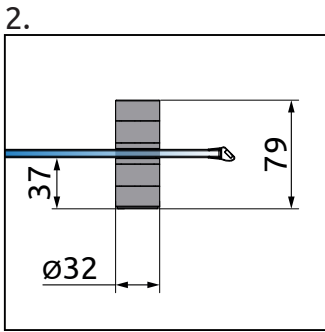

# ESSENZA KDJ-B

Wariant LEWY  
Variant L

Wariant PRAWY  
Variant R

Wariant LEWY  
Variant L

Wariant PRAWY  
Variant R

## ŚCIANKA S1 / SIDEWALL S1

Model	A2	X2	Y2	H2
S1 70	700	680-695	667-682	2000
S1 75	750	730-745	717-732	2000
S1 80	800	780-795	767-782	2000
S1 90	900	880-895	867-882	2000
S1 100	1000	980-995	967-982	2000
S1 110	1100	1080-1095	1067-1082	2000
S1 120	1200	1180-1195	1167-1182	2000