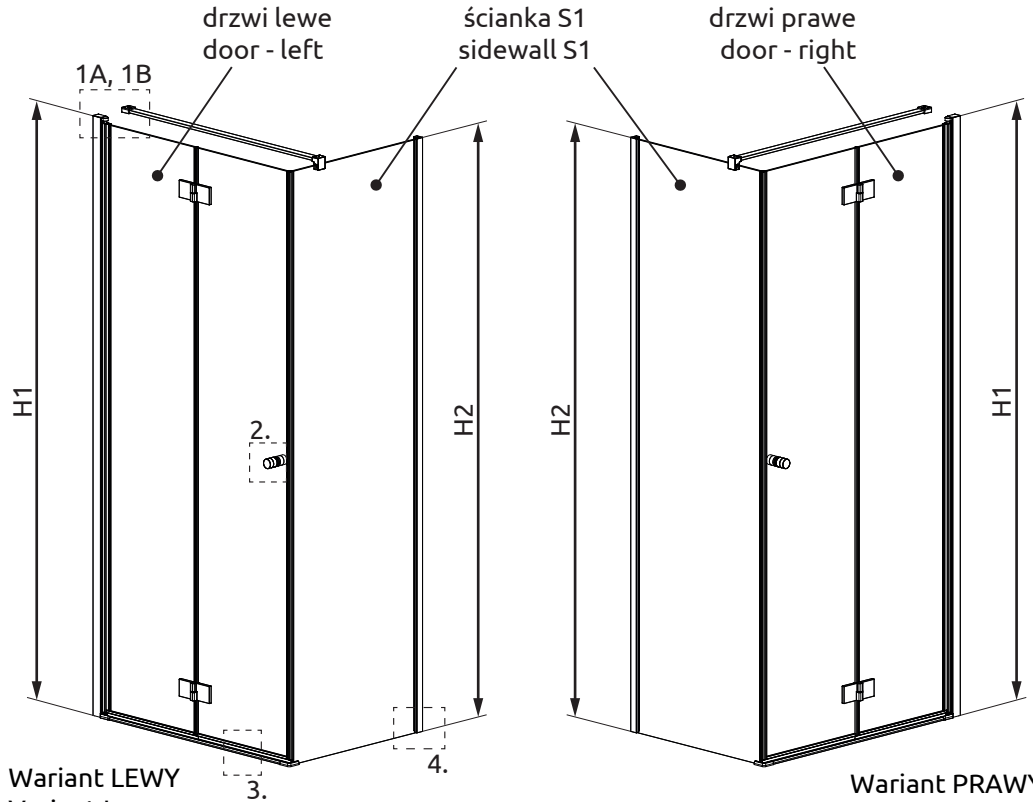

# ESSENZA KDJ-B

Wariant LEWY  
Variant L

Wariant PRAWY  
Variant R

Wariant LEWY  
Variant L

Wariant PRAWY  
Variant R

## ŚCIANKA S1 / SIDEWALL S1

Model	A2	X2	Y2	H2
S1 70	700	680-695	667-682	2000
S1 75	750	730-745	717-732	2000
S1 80	800	780-795	767-782	2000
S1 90	900	880-895	867-882	2000
S1 100	1000	980-995	967-982	2000
S1 110	1100	1080-1095	1067-1082	2000
S1 120	1200	1180-1195	1167-1182	2000

## KDJ B DRZWI / KDJ B DOOR

Model	A1	X1	Y1	B	D	H1
KDJ-B 80	800	777-787	772-782	390	645	2020
KDJ-B 90	900	877-887	872-882	440	745	2020
KDJ-B 100	1000	977-987	972-982	490	845	2020