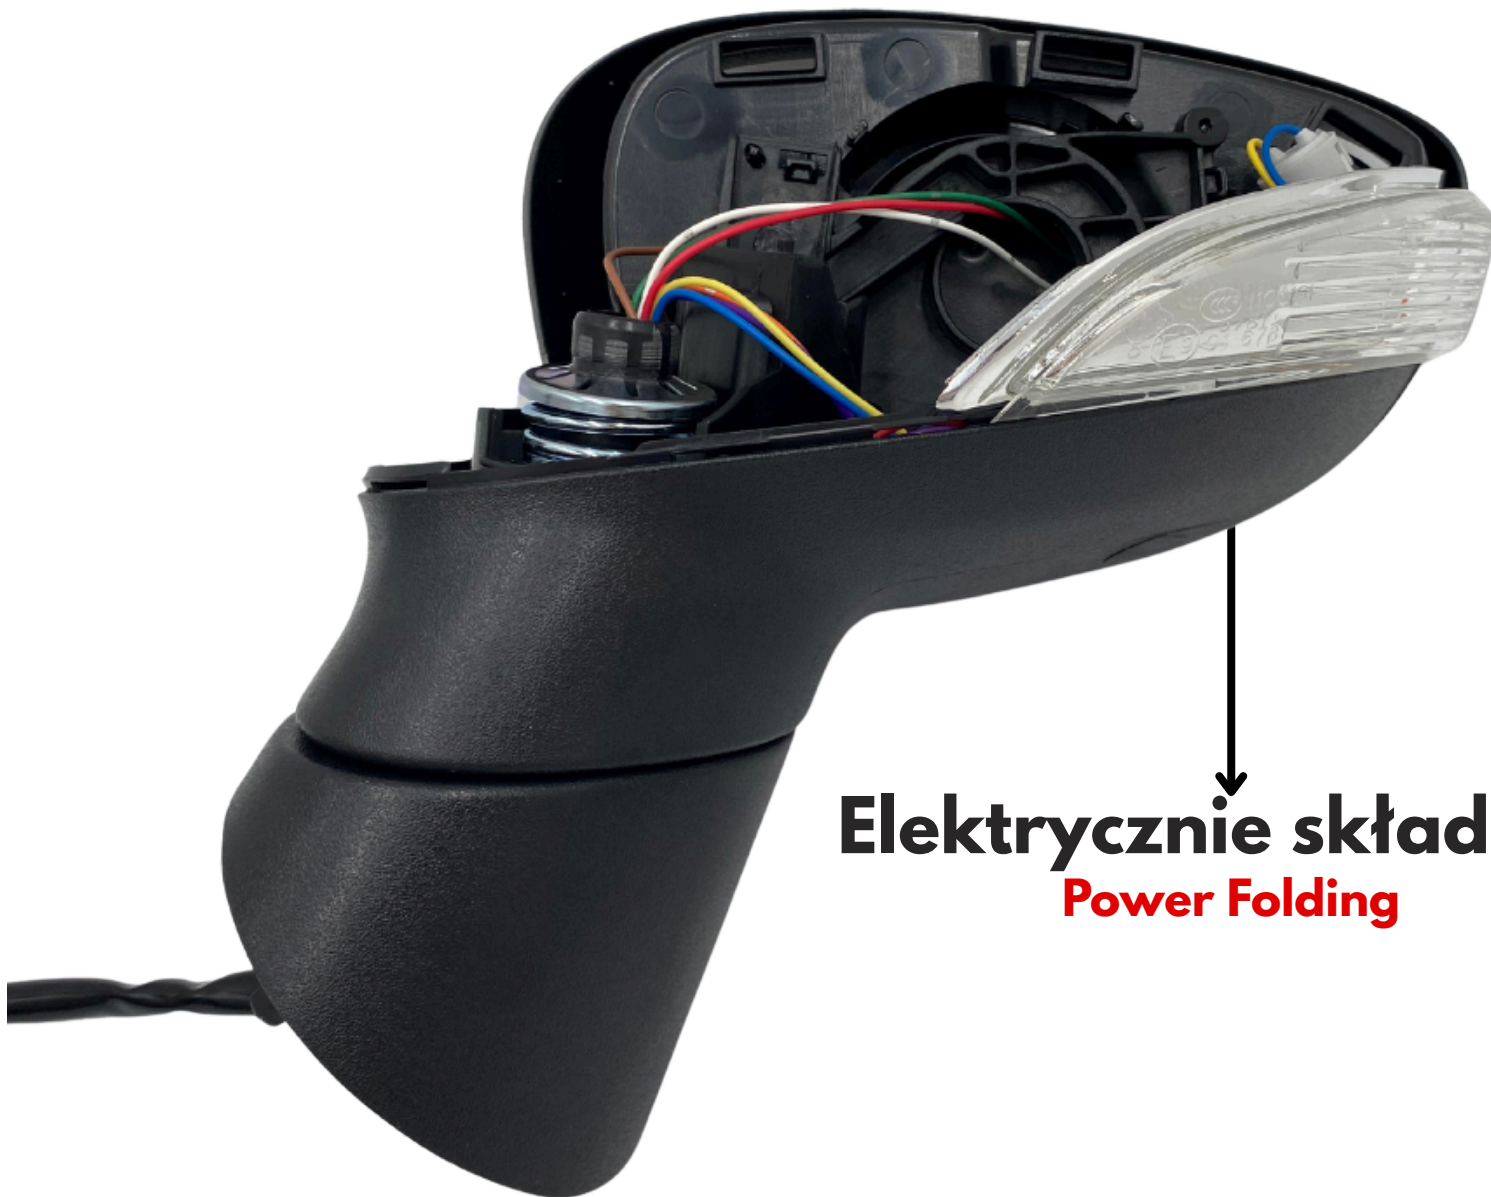

Zagruntowana obudowa

Primed

Elektrycznie składane

Power Folding

BILMAX

Elektrycznie sterowane

Power Adjustment

Ogrzewane

Heated

BILMAX

Widok z boku / Side View

Kierunkowskaz
Turn Signal Lamp

Widok od spodu / Bottom View

↓
Czarna obudowa
Textured Black

Widok złącza / Connector View

8-PIN

Pasuje do / Compatible with

MARKA / MAKE	MODEL	ROK / YEAR	NADWOZIE / PLATFORM
FORD	FIESTA VI	2008-2012	CB1, CCN
FORD	FIESTA VI VAN	2008-2012	-

Parametry / Parameters

Pozycja montażowa / Installation Position	Lewa / Left
Elektryczna regulacja / Power Adjustment	Tak / Yes
Podgrzewanie / Heated	Tak / Yes
Elektryczne składanie / Power Folding	Tak / Yes
Podświetlenie / Puddle Lamp	Nie / No
Czujnik temperatury / Temperature Sensor	Nie / No
Kierunkowskaz / Turn Signal Lamp	Tak / Yes
Funkcja pamięci / Memory Function	Nie / No
Szkoło automatycznie ściemniające / Auto Dimming	Nie / No
Asystent martwego pola / Blind Spot Monitoring	Nie / No
Kamera 360° / 360° Camera	Nie / No
Obudowa / Exterior finishing	Zagruntowana / Primed
Liczba pinów / Pin amount	8