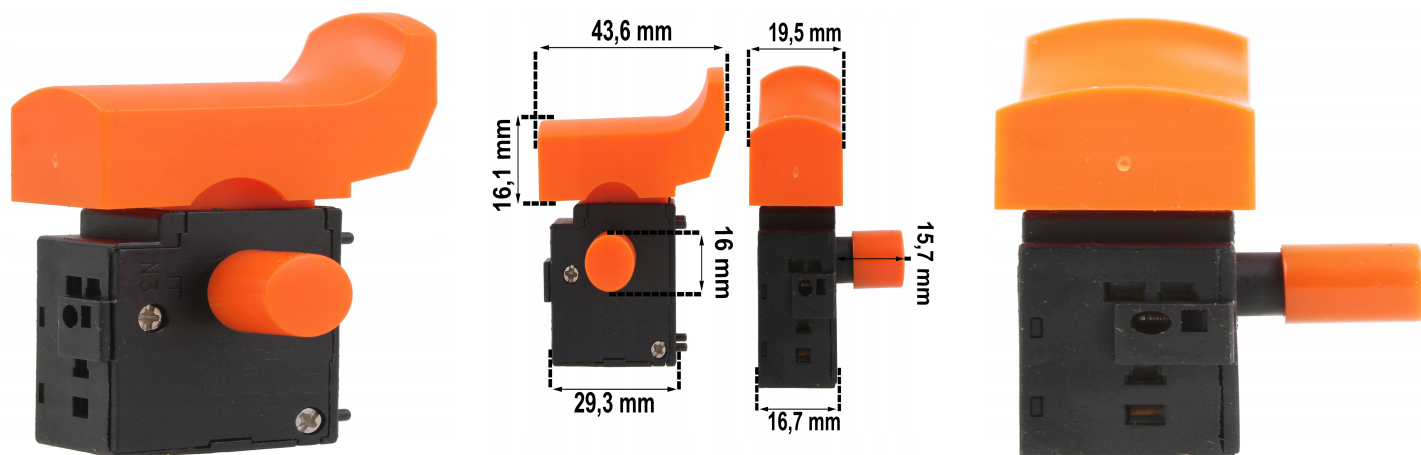

# Wyłącznik WŁĄCZNIK MIESZADŁA WIERTARKI REBIR IE-1023 EM1-950K K-2 EM2-1500

## Galeria Produktu

## Parametry Techniczne

Parametr	Wartość
Kod producenta	43-CD575
Marka	LSP
Rodzaj	włącznik
EAN (GTIN)	5903794720688
Stan	Nowy