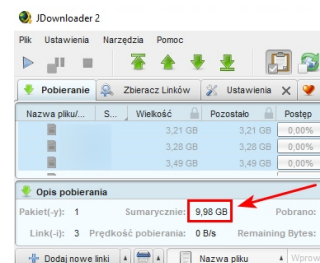

# EMLOAD.COM 24H PREMIUM BEZPOŚREDNIO DO SERWISU

## Opis produktu:

Zakup konta premium na emload.com umożliwia korzystanie z rozszerzonego limitu transferu na 24 godziny. Oferta jest idealna dla tych, którzy potrzebują szybkiego i bezpiecznego pobierania plików z płatnego hostingu. Użytkowanie konta jest ograniczone do jednego adresu IP i wymaga przestrzegania podanych zasad, aby uniknąć utraty dostępu. To rozwiązanie dla osób ceniących sobie wygodę i efektywność pobierania dużych ilości danych.