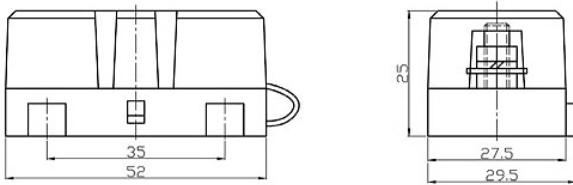

MIDI, MEGA and ANL fuses, and fuse holders

www.victronenergy.com

Fuse holder for MIDI fuse