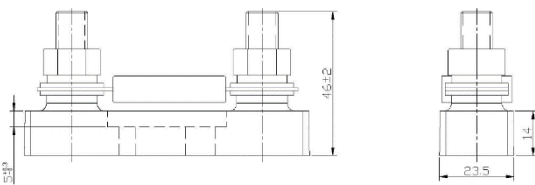

MIDI, MEGA and ANL fuses, and fuse holders

www.victronenergy.com

ANL fuse

MIDI fuses 32V	Appr. voltage drop	Cold resistance
MIDI fuse 60A/32V	70 mV	0,9 mΩ
MIDI fuse 80A/32V	60 mV	0,55 mΩ
MIDI fuse 100A/32V	60 mV	0,45 mΩ
MIDI fuse 125A/32V	60 mV	0,30 mΩ
MIDI fuse 150A/32V	80 mV	0,30 mΩ
MIDI -fuse 200A/32V	80 mV	0,25 mΩ
MIDI fuses 58V	Appr. voltage drop	Cold resistance
MIDI fuse 30A/58V	65 mV	2 mΩ
MIDI fuse 40A/58V	65 mV	1,4 mΩ
MIDI fuse 50A/58V	65 mV	1 mΩ
MIDI fuse 60A/58V	70 mV	0,9 mΩ
MIDI fuse 80A/58V	70 mV	0,42 mΩ
MIDI fuse 100A/58V	70 mV	0,45 mΩ

MEGA fuses 32V	Appr. voltage drop	Cold resistance
MEGA fuse 60A/32V	120 mV	1,5 mΩ
MEGA fuse 80A/32V	90 mV	0,7 mΩ
MEGA fuse 100A/32V	90 mV	0,6 mΩ
MEGA fuse 125A/32V	90 mV	0,4 mΩ
MEGA fuse 150A/32V	90 mV	0,38 mΩ
MEGA fuse 175A/32V	90 mV	0,3 mΩ
MEGA fuse 200A/32V	80 mV	0,25 mΩ
MEGA fuse 225A/32V	80 mV	0,22 mΩ
MEGA fuse 250A/32V	80 mV	0,2 mΩ
MEGA fuse 300A/32V	80 mV	0,17 mΩ
MEGA fuse 400A/32V	70 mV	0,13 mΩ
MEGA fuse 500A/32V	70 mV	0,1 mΩ

MEGA fuses 58V	Appr. voltage drop	Cold resistance
MEGA fuse 125A/58V	90 mV	0,4 mΩ
MEGA fuse 200A/58V	80 mV	0,25 mΩ
MEGA fuse 250A/58V	80 mV	0,2 mΩ
MEGA fuse 300A/58V	80 mV	0,17 mΩ

MEGA fuses 80V	Appr. voltage drop	Cold resistance
MEGA fuse 40A/80V	135 mV	1,459 mΩ
MEGA fuse 60A/80V	135 mV	1,017 mΩ
MEGA fuse 80A/80V	110 mV	0,716 mΩ
MEGA fuse 100A/80V	110 mV	0,868 mΩ
MEGA fuse 125A/80V	110 mV	0,653 mΩ
MEGA fuse 150A/80V	110 mV	0,332 mΩ
MEGA fuse 175A/80V	110 mV	0,282 mΩ
MEGA fuse 200A/80V	110 mV	0,253 mΩ
MEGA fuse 225A/80V	110 mV	0,235 mΩ
MEGA fuse 250A/80V	110 mV	0,208 mΩ
MEGA fuse 300A/80V	80 mV	0,171 mΩ
MEGA fuse 400A/80V	80 mV	0,128 mΩ
MEGA fuse 500A/80V	80 mV	0,106 mΩ

ANL fuses 80V	Appr. voltage drop	Cold resistance
ANL fuse 300A/80V	125 mV	0,18 mΩ
ANL fuse 400A/80V	125 mV	0,16 mΩ
ANL fuse 500A/80V	100 mV	0,25 mΩ