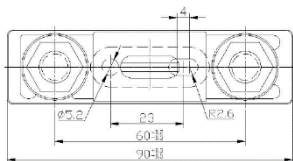

Fuse holder for ANL fuse

ANL fuse