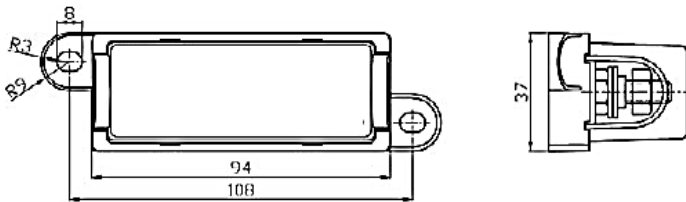

Fuse holder for MEGA fuse