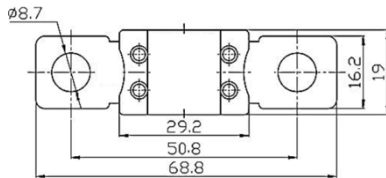

MIDI, MEGA and ANL fuses, and fuse holders

www.victronenergy.com

MEGA fuse

ANL fuse

MIDI fuses 32V	Appr. voltage drop	Cold resistance
MIDI fuse 60A/32V	70 mV	0,9 mΩ
MIDI fuse 80A/32V	60 mV	0,55 mΩ
MIDI fuse 100A/32V	60 mV	0,45 mΩ
MIDI fuse 125A/32V	60 mV	0,30 mΩ
MIDI fuse 150A/32V	80 mV	0,30 mΩ
MIDI -fuse 200A/32V	80 mV	0,25 mΩ
MIDI fuses 58V	Appr. voltage drop	Cold resistance
MIDI fuse 30A/58V	65 mV	2 mΩ
MIDI fuse 40A/58V	65 mV	1,4 mΩ
MIDI fuse 50A/58V	65 mV	1 mΩ
MIDI fuse 60A/58V	70 mV	0,9 mΩ
MIDI fuse 80A/58V	70 mV	0,42 mΩ
MIDI fuse 100A/58V	70 mV	0,45 mΩ

MEGA fuses 32V	Appr. voltage drop	Cold resistance
MEGA fuse 60A/32V	120 mV	1,5 mΩ
MEGA fuse 80A/32V	90 mV	0,7 mΩ
MEGA fuse 100A/32V	90 mV	0,6 mΩ
MEGA fuse 125A/32V	90 mV	0,4 mΩ
MEGA fuse 150A/32V	90 mV	0,38 mΩ
MEGA fuse 175A/32V	90 mV	0,3 mΩ
MEGA fuse 200A/32V	80 mV	0,25 mΩ
MEGA fuse 225A/32V	80 mV	0,22 mΩ
MEGA fuse 250A/32V	80 mV	0,2 mΩ
MEGA fuse 300A/32V	80 mV	0,17 mΩ
MEGA fuse 400A/32V	70 mV	0,13 mΩ
MEGA fuse 500A/32V	70 mV	0,1 mΩ

MEGA fuses 58V	Appr. voltage drop	Cold resistance
MEGA fuse 125A/58V	90 mV	0,4 mΩ
MEGA fuse 200A/58V	80 mV	0,25 mΩ
MEGA fuse 250A/58V	80 mV	0,2 mΩ
MEGA fuse 300A/58V	80 mV	0,17 mΩ

MEGA fuses 80V	Appr. voltage drop	Cold resistance
MEGA fuse 40A/80V	135 mV	1,459 mΩ
MEGA fuse 60A/80V	135 mV	1,017 mΩ
MEGA fuse 80A/80V	110 mV	0,716 mΩ
MEGA fuse 100A/80V	110 mV	0,868 mΩ
MEGA fuse 125A/80V	110 mV	0,653 mΩ
MEGA fuse 150A/80V	110 mV	0,332 mΩ
MEGA fuse 175A/80V	110 mV	0,282 mΩ
MEGA fuse 200A/80V	110 mV	0,253 mΩ
MEGA fuse 225A/80V	110 mV	0,235 mΩ
MEGA fuse 250A/80V	110 mV	0,208 mΩ
MEGA fuse 300A/80V	80 mV	0,171 mΩ
MEGA fuse 400A/80V	80 mV	0,128 mΩ
MEGA fuse 500A/80V	80 mV	0,106 mΩ

ANL fuses 80V	Appr. voltage drop	Cold resistance
ANL fuse 300A/80V	125 mV	0,18 mΩ
ANL fuse 400A/80V	125 mV	0,16 mΩ
ANL fuse 500A/80V	100 mV	0,25 mΩ