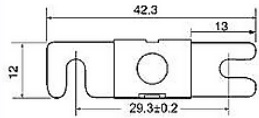

MIDI, MEGA and ANL fuses, and fuse holders

www.victronenergy.com

MIDI fuse

ANL fuse

MIDI fuses 32V	Appr. voltage drop	Cold resistance
MIDI fuse 60A/32V	70 mV	0,9 mΩ
MIDI fuse 80A/32V	60 mV	0,55 mΩ
MIDI fuse 100A/32V	60 mV	0,45 mΩ
MIDI fuse 125A/32V	60 mV	0,30 mΩ
MIDI fuse 150A/32V	80 mV	0,30 mΩ
MIDI -fuse 200A/32V	80 mV	0,25 mΩ
MIDI fuses 58V	Appr. voltage drop	Cold resistance
MIDI fuse 30A/58V	65 mV	2 mΩ
MIDI fuse 40A/58V	65 mV	1,4 mΩ
MIDI fuse 50A/58V	65 mV	1 mΩ
MIDI fuse 60A/58V	70 mV	0,9 mΩ
MIDI fuse 80A/58V	70 mV	0,42 mΩ
MIDI fuse 100A/58V	70 mV	0,45 mΩ

MEGA fuses 32V	Appr. voltage drop	Cold resistance
MEGA fuse 60A/32V	120 mV	1,5 mΩ
MEGA fuse 80A/32V	90 mV	0,7 mΩ
MEGA fuse 100A/32V	90 mV	0,6 mΩ
MEGA fuse 125A/32V	90 mV	0,4 mΩ
MEGA fuse 150A/32V	90 mV	0,38 mΩ
MEGA fuse 175A/32V	90 mV	0,3 mΩ
MEGA fuse 200A/32V	80 mV	0,25 mΩ
MEGA fuse 225A/32V	80 mV	0,22 mΩ
MEGA fuse 250A/32V	80 mV	0,2 mΩ
MEGA fuse 300A/32V	80 mV	0,17 mΩ
MEGA fuse 400A/32V	70 mV	0,13 mΩ
MEGA fuse 500A/32V	70 mV	0,1 mΩ

MEGA fuses 58V	Appr. voltage drop	Cold resistance
MEGA fuse 125A/58V	90 mV	0,4 mΩ
MEGA fuse 200A/58V	80 mV	0,25 mΩ
MEGA fuse 250A/58V	80 mV	0,2 mΩ
MEGA fuse 300A/58V	80 mV	0,17 mΩ

MEGA fuses 80V	Appr. voltage drop	Cold resistance
MEGA fuse 40A/80V	135 mV	1,459 mΩ
MEGA fuse 60A/80V	135 mV	1,017 mΩ
MEGA fuse 80A/80V	110 mV	0,716 mΩ
MEGA fuse 100A/80V	110 mV	0,868 mΩ
MEGA fuse 125A/80V	110 mV	0,653 mΩ
MEGA fuse 150A/80V	110 mV	0,332 mΩ
MEGA fuse 175A/80V	110 mV	0,282 mΩ
MEGA fuse 200A/80V	110 mV	0,253 mΩ
MEGA fuse 225A/80V	110 mV	0,235 mΩ
MEGA fuse 250A/80V	110 mV	0,208 mΩ
MEGA fuse 300A/80V	80 mV	0,171 mΩ
MEGA fuse 400A/80V	80 mV	0,128 mΩ
MEGA fuse 500A/80V	80 mV	0,106 mΩ

ANL fuses 80V	Appr. voltage drop	Cold resistance
ANL fuse 300A/80V	125 mV	0,18 mΩ
ANL fuse 400A/80V	125 mV	0,16 mΩ
ANL fuse 500A/80V	100 mV	0,25 mΩ