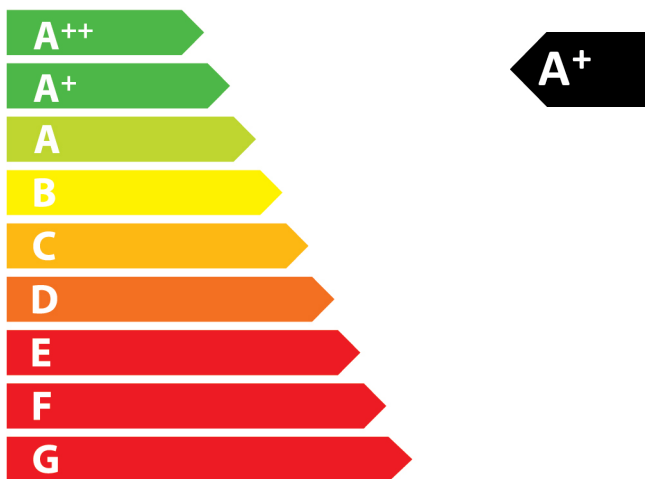

**ENERG**  
енергия · ενεργεια

Kratki.pl

LUCY/12/SLIM/L/BS/BLACK

**8**  
kW

ENERGIA · ЕНЕРГИЯ · ΕΝΕΡΓΕΙΑ · ENERGIJA · ENERGY · ENERGIE · ENERGI

2015/1186