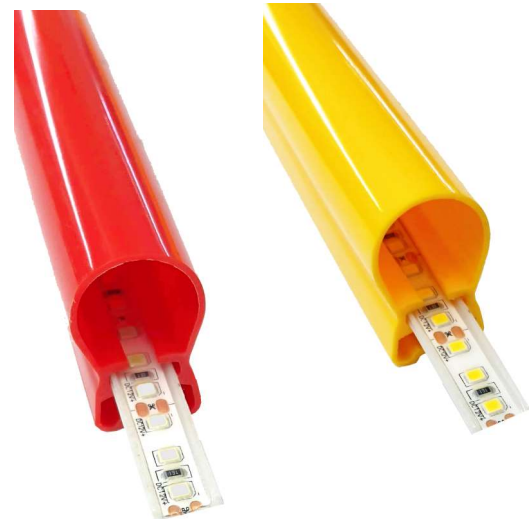

### KONTUR2020

System oświetlenia dekoracyjnego i reklamowego pozwalający na uzyskanie świeżącego obrysu przypominający klasyczne neony. Jest to sztywna tuba która umożliwia szybkie wykonanie trwałego i efektownego oświetlenia konturowego które bez względu na warunki atmosferyczne i temperaturę otoczenia utrzymuje linie proste. Instalacja jest wyjątkowo łatwa i szybka.

Tuby są zatrzaskiwane w specjalnych uchwytach instalacyjnych ze stali nierdzewnej. Neon jest to profil z wykonany z poliwęglanu ze źródłem światła LED wewnątrz.

KONTUR2020 dostępny jest w wielu kolorach czerwony, zielony, niebieski, żółty, pomarańczowy, biały oraz innych na indywidualne zamówienie. Maksymalna długość pojedynczego profilu to 3m, który można dowolnie skracać i docinając z jednego końca, druga strona zakończona jest przewodem przyłączeniowy.

Źródłem światła są wysokosprawne i bardzo trwałe diody LED w postaci 3m wsuwanego wkładu zabezpieczonego wodoodpornym polimerem.

#### Podstawowe parametry:

- napięcie zasilania stałe 12V lub 24V
- pobór mocy neonu jednokolorowego 5,5W/1mb
- długość elementu podstawowego 300,5cm
- wymiary zewnętrzne tuby 38x25mm
- klasa szczelności IP66
- źródło światła LED hermetyczne 'conformal coating'
- pozycja pracy dowolna
- materiał tuby - poliwęglan
- materiał uchwytu - stal nierdzewna