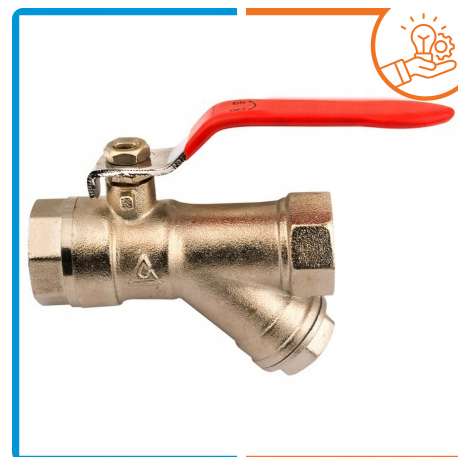

Zawór Kulowy 1 Cal GW x GW Z Filtrem Skośnym Osadnikowym Dławicą Rączką

Galeria Produktu

Opis Produktu

PROFESJONALNY ZAWÓR KULOWY Z FILTREM SKOŚNYM Przedstawiamy wysokiej jakości zawór kulowy marki Diamond, idealny do instalacji wodociągowych i centralnego ogrzewania. Ten wszechstronny element łączy w sobie funkcje zaworu odcinającego i filtra, zapewniając niezawodną ochronę i kontrolę przepływu. W zestawie: ► Zawór kulowy 1 cal z filtrem skośnym, dławicą i rączką

Parametry Techniczne

Parametr	Wartość
Kod producenta	ART.17 D-25
Marka	Diamond
Średnica przyłącza	1"
Rodzaj	kulowy
Waga produktu z opakowan	0.5
EAN (GTIN)	5907547614934

Stan

Nowy