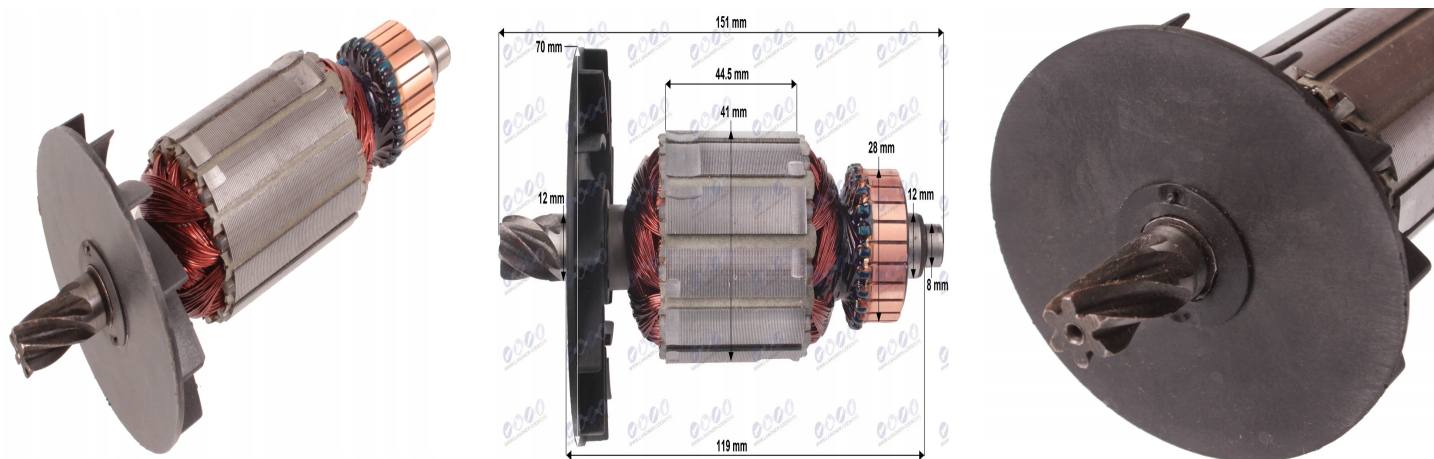

Wirnik do wiertarki młotowiertarki SDS PLUS 6 ZĘBÓW PARKSIDE EINHELL INNE

Galeria Produktu

Opis Produktu

Brak opisu

Parametry Techniczne

Parametr	Wartość
Kod producenta	Wirnik do wiertarki
Marka	LSP
Rodzaj	wirnik
Pasuje do modelu	CHIŃSKIE, EINHELL, MARKETOWE, PARKSIDE, WUBER
Pasuje do marki	innej
Stan	Nowy
Stan opakowania	oryginalne