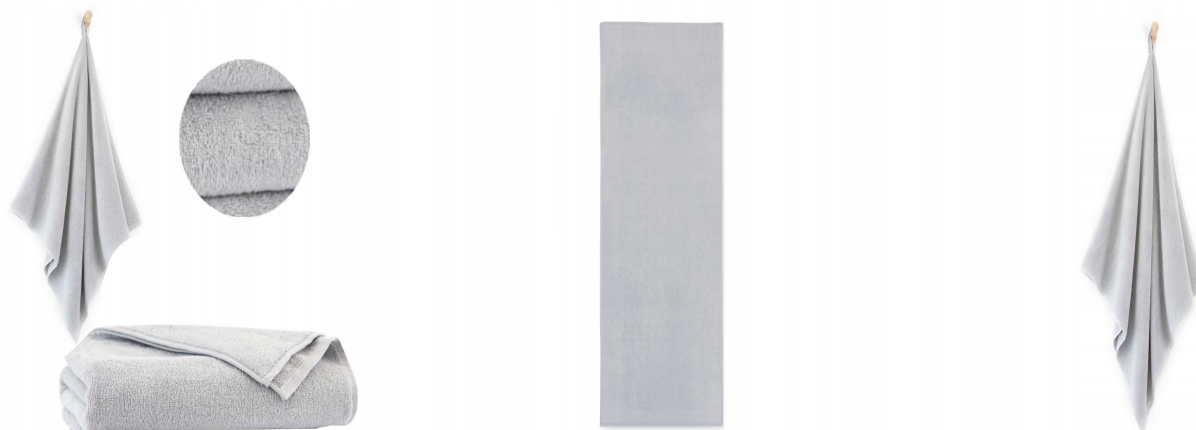

# Ręcznik ZWOLTEX 70x140 LICZI 2 Bawełna METALICZNY

## Opis Produktu

---

Ręcznik LICZI 2 - 400 g/m2 METALICZNY

Ręcznik LICZI 2 - 400 g/m2 METALICZNY

Kolekcja Liczi to ręczniki stworzone z myślą o osobach oczekujących produktów wysokiej jakości, a zarazem ceniących sobie prosty, uniwersalny design. Wykonane z zastosowaniem technologii Ultrasoft, charakteryzują się wysoką wodorochłonnością, są miękkie i lekkie. Posiadają międzynarodowy certyfikat Oeko-Tex. Oryginalny, szary kolor jest doskonały, by dopasować się do każdej łazienki. Ręczniki dostępne w dwóch standardowych rozmiarach: 50x100 oraz 70x140 cm.