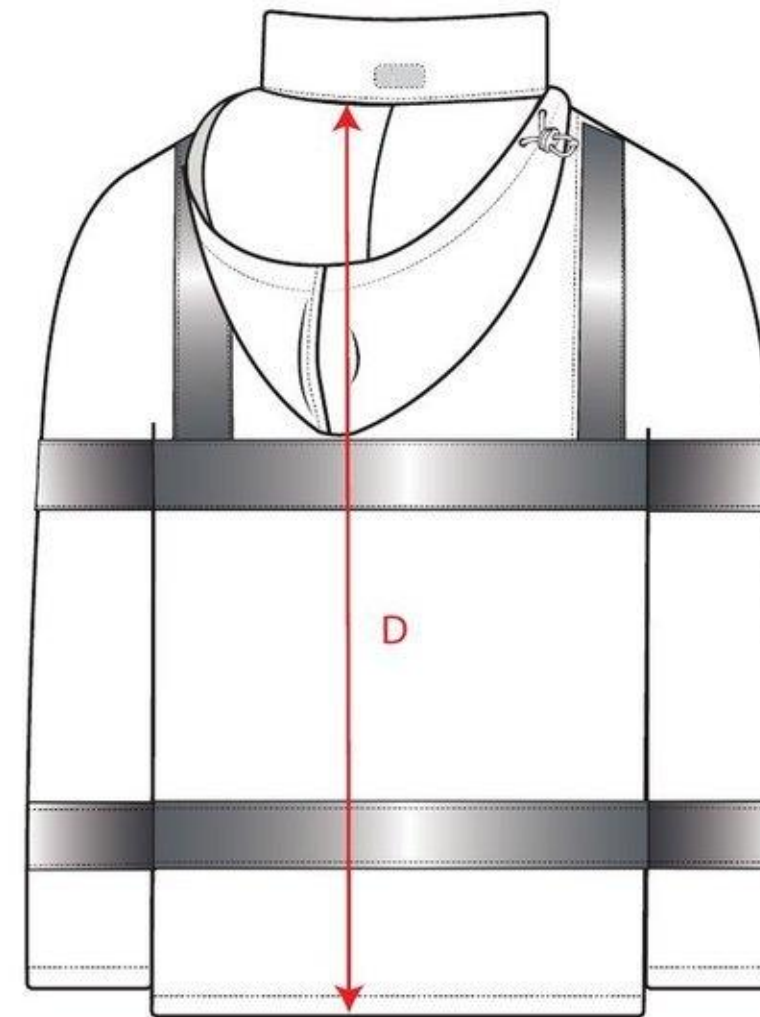

STYLE NO: S160

DESCRIPTION: Hi Vis Lite Traffic Jacket

	Measurements													TOL
	XS	S	M	L	XL	XXL	3XL	4XL	5XL	6XL	7XI	8XL		
To Fit Chest	80-88	92-96	100-104	108-112	116-124	128-132	136-140	144-148	152-160	164-172				
Jacket Chest	A 102	110	118	126	134	142	150	158	170	182	194	206	1.5	
Hem	B 102	110	118	126	134	142	150	158	170	182	194	206	1.5	
Collar to Cuff	C 76.5	77.5	78.5	79.5	80.5	81.5	82.5	83.5	84.5	85.5	86.5	87.5	1	
Centre Back to Hem	D 81	82	83	84	85	86	87	88	89	90	91	92	1	