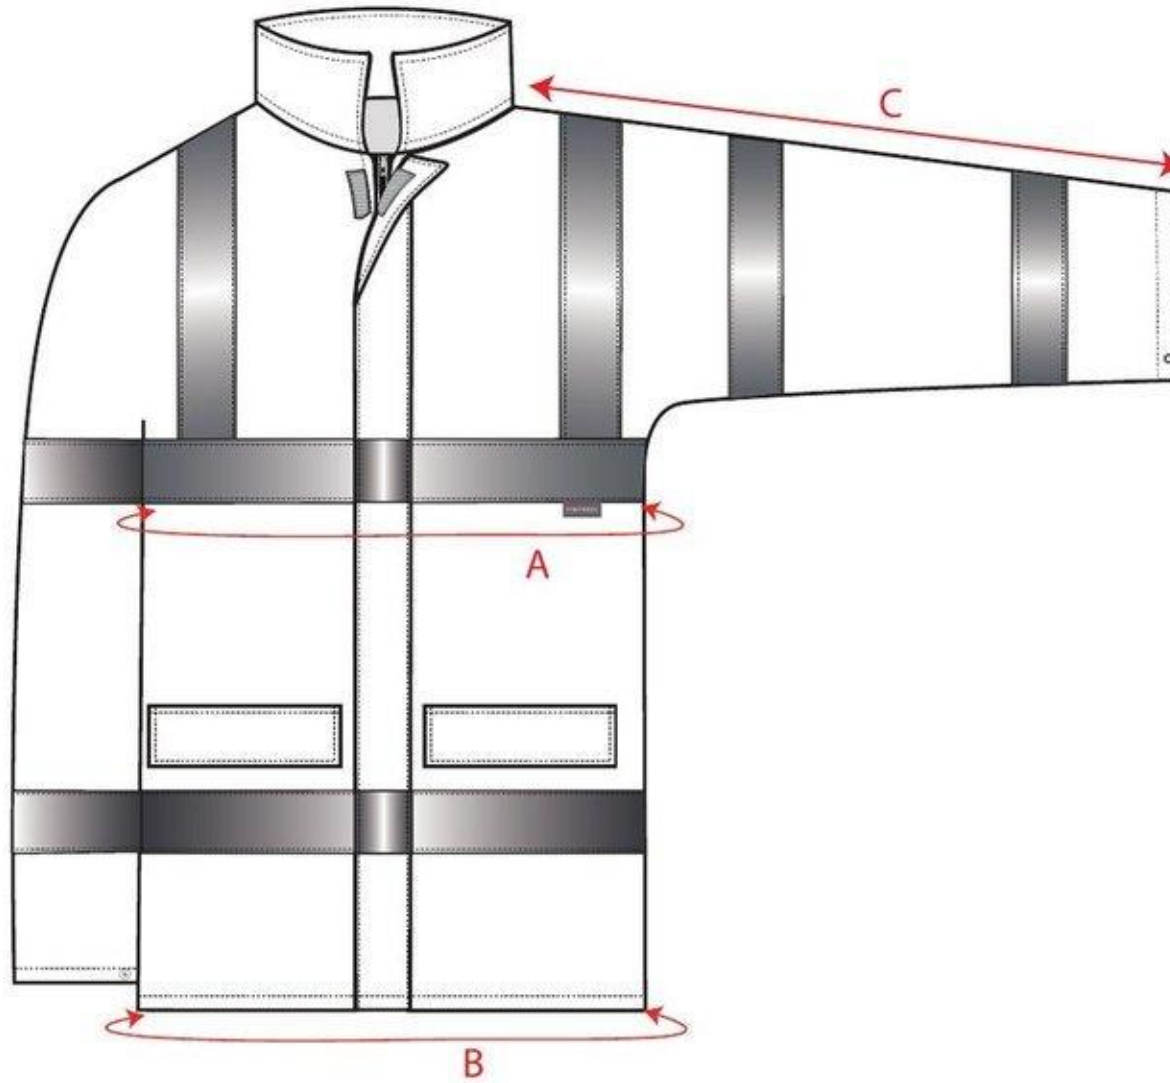

STYLE NO: S160

DESCRIPTION: Hi Vis Lite Traffic Jacket

	Measurements													TOL
	XS	S	M	L	XL	XXL	3XL	4XL	5XL	6XL	7XI	8XL		
To Fit Chest	80-88	92-96	100-104	108-112	116-124	128-132	136-140	144-148	152-160	164-172				
Jacket Chest	A 102	110	118	126	134	142	150	158	170	182	194	206	1.5	
Hem	B 102	110	118	126	134	142	150	158	170	182	194	206	1.5	
Collar to Cuff	C 76.5	77.5	78.5	79.5	80.5	81.5	82.5	83.5	84.5	85.5	86.5	87.5	1	
Centre Back to Hem	D 81	82	83	84	85	86	87	88	89	90	91	92	1	