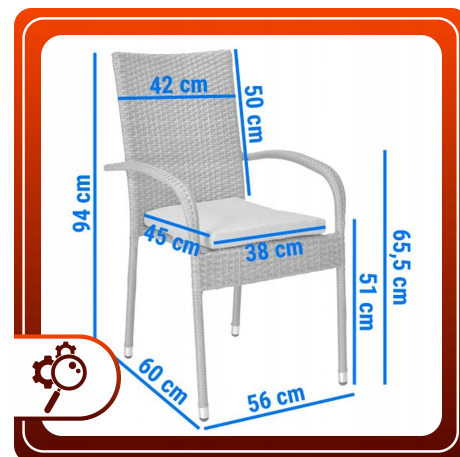

Krzeseła Ogrodowe Balkonowe Tarasowe x4 56x60x94 cm Czarne Stalowe PODUSZKA

Galeria Produktu

Opis Produktu

Specyfikacja techniczna ► Wymiary krzesła: 56 x 60 x 94 cm ► Wymiary siedziska: 38 x 45 cm ► Wymiary oparcia: 42 x 54 cm ► Wysokość siedziska: 51 cm ► Wysokość podłokietnika: 65,5 cm ► Szerokość podłokietnika: 5 cm ► Waga krzesła: 5 kg ► Materiał: technorattan, stal ► Kolor: czarny (krzesło), grafitowy (poduszka)

Parametry Techniczne

Parametr	Wartość
Kod producenta	Krzesła do ogrodu na taras LUISA BLACK
Marka	TurboTools
Materiał dominujący	technorattan
Kolor	czarny
Liczba sztuk w zestawie	4
Styl	nowoczesny
Waga produktu z opakowan	5