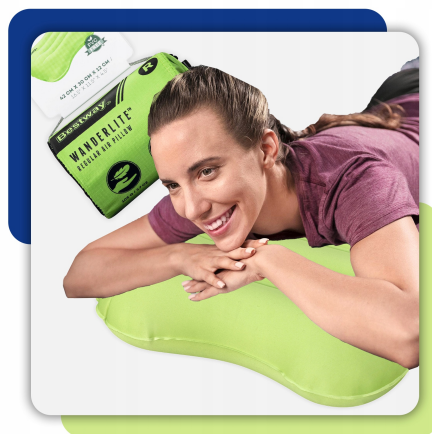

Poduszka turystyczna dmuchana Bestway WanderLite 69624 PVC Free 42x30cm

Galeria Produktu

Opis Produktu

MATERIAŁ THOUGHLITE™ – miękka, rozciągliwa, dzianina poliestrowa 50D wolna od PVC

LEKKA I KOMPAKTOWA – poduszka waży zaledwie 105g i po złożeniu zmieści się nawet w kieszeni plecaka

NADMUCHIWANA KONSTRUKCJA – można ją łatwo napompować i spuścić z powietrza

BEZ POMPKI – szybkie napełnienie powietrzem ustami, bez potrzeby użycia dodatkowych akcesoriów

ANATOMICZNY KSZTAŁT – dopasowany do szyi i głowy, co zapewnia lepsze podparcie i wygodę, zwłaszcza w pozycji siedzącej (np. w samolocie czy samochodzie)

UNIWERSALNE ZASTOSOWANIE - sprawdza się zarówno w podróży, jak i na kempingu, plaży czy podczas drzemki w domu.

ŁATWE SKŁADANIE – po wypuszczeniu powietrza poduszkę można błyskawicznie złożyć do kompaktowych rozmiarów

Specyfikacja:

Producent: Bestway Model: 69624 Typ: Poduszka turystyczna / nadmuchiwana Materiał zewnętrzny: 50D stretch poliester- elastyczna tkanina zapewniająca komfort Materiał wewnętrzny: ToughLite™ TPU (Thermoplastic Polyurethane) - trwały, odporny na rozdarcia, lekki materiał Wymiary po napompowaniu: ok. 42 x 30 x 12 cm Wymiary w pokrowcu: 10 x 6 x 6 cm Waga produktu: ok. 105g Waga w pokrowcu: 106g Zawór: Dwufukcyjny, umożliwia szybkie pompowanie i wypuszczanie powietrza Składana: Tak, kompaktowy rozmiar po złożeniu Zastosowanie: Podróże, camping, plaża, samolot, drzemka Czyszczenie: Wilgotna ściereczka, nie prać w pralce