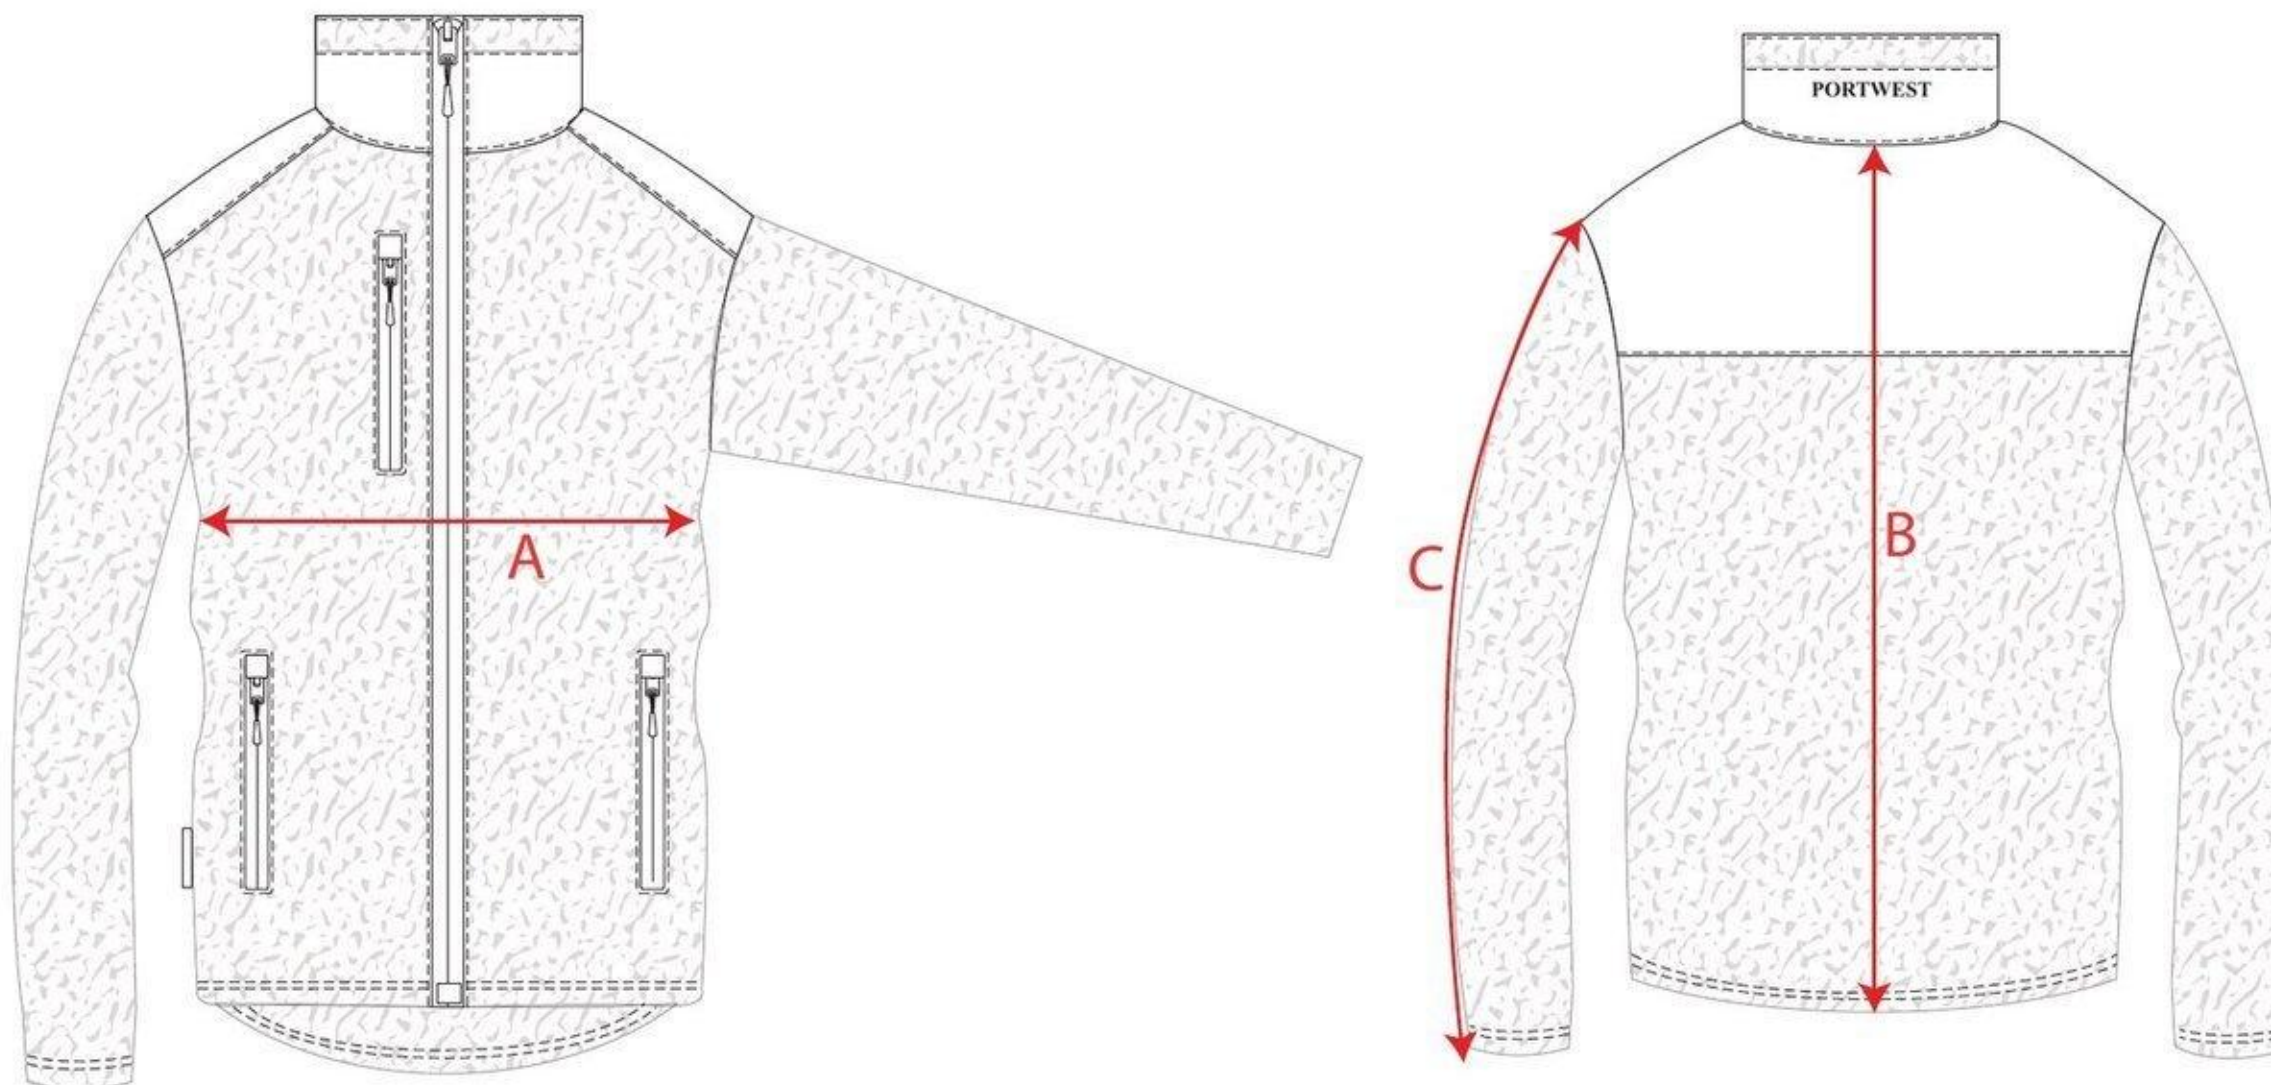

STYLE NO: T830	DESCRIPTION: KX3 Venture Fleece
----------------	---------------------------------

Size		S	M	L	XL	2XL	3XL
TO FIT CHEST		92-96	100-104	108-112	116-124	128-132	136-140
Jacket Chest	A	102	110	118	126	134	142
Nape to Hem	B	74	74	76	76	78	78
Sleeve Length	C	64.5	66	67.5	69	70.5	72