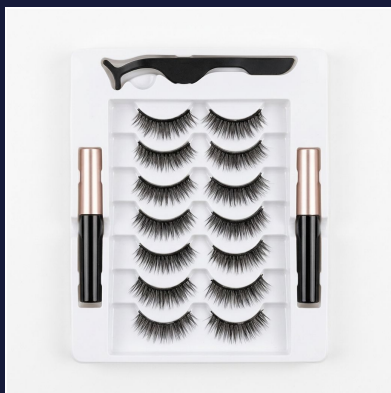

Rzęsy magnetyczne 5D-03 - 7 par

OPIS PRODUKTU

Zestaw magnetycznych rzęs 5D-03 to kompletny pakiet siedmiu par rzęs o głębokim czarnym kolorze. Dołączone dwa magnetyczne eyelinery z eleganckimi nakrętkami rose-gold oraz precyzyjny aplikator zapewniają łatwe nakładanie. Całość umieszczono w funkcjonalnym, białym organizerze gwarantującym bezpieczne przechowywanie wszystkich elementów.

PARAMETRY

- 7 par rzęs magnetycznych
- Dwa czarne eyelinery magnetyczne
- Eleganckie wykończenie rose-gold
- Precyzyjna pęseta do aplikacji
- Głęboka, jednolita czerń włókien
- Wytrzymałe, syntetyczne włosie 5D
- Praktyczny, biały organizer