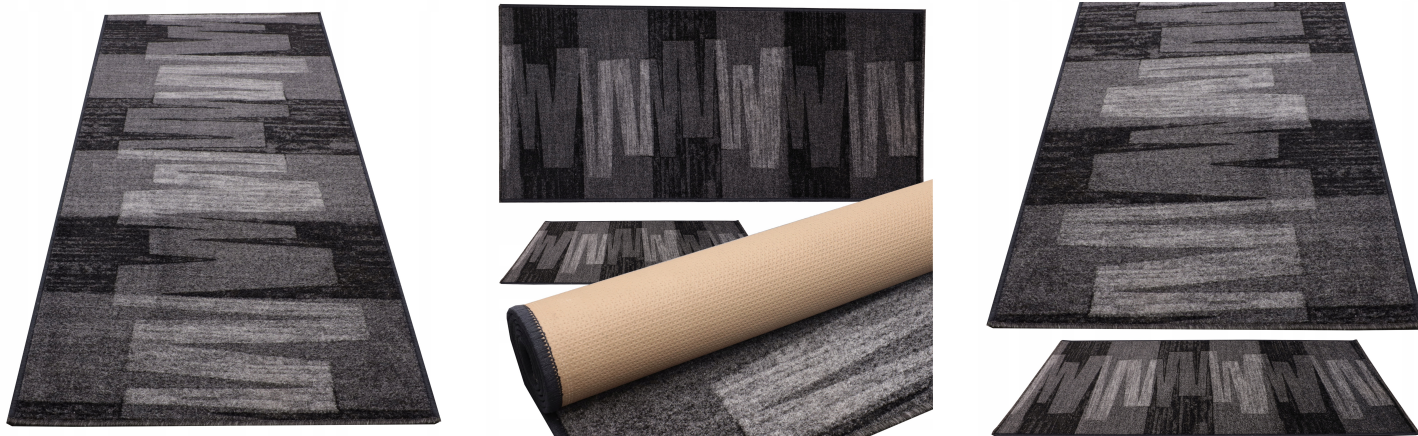

DYWAN CHODNIK MIĘKKI ANTYPOŚLIZGOWY WELUROWY ŻELOWY SPÓD 67 X 100 CM

Galeria Produktu

Opis Produktu

WYMIAR 67 x 100CM – uniwersalny rozmiar idealny pod stół, do przedpokoju czy salonu

ANTYPOŚLIZGOWY SPÓD NA ŻELU – specjalna warstwa żelowa zapewnia stabilność, dzięki czemu dywan nie przesuwają się nawet na śliskich powierzchniach

MIĘKKI I PRZYJEMNY W DOTYKU WELUR – runo z wysokiej jakości poliestru gwarantuje wyjątkowy komfort użytkowania i estetyczny wygląd

TRWAŁOŚĆ KOLORU I ODPORNOŚĆ NA ŚCIERANIE – nowoczesna przędza zachowuje intensywność barw na długo, nawet przy codziennym użytkowaniu

ANTYELEKTROSTATYCZNA POWIERZCHNIA – nie przyciąga kurzu i sierści, co czyni go idealnym wyborem dla alergików i właścicieli zwierząt

ŁATWOŚĆ W CZYSZCZENIU I UTRZYMANIU – niskie runo ułatwia odkurzanie, a plamy można łatwo usunąć wilgotną ściereczką

Specyfikacja:

Marka: Allvo Wzór: Veneto Grey Wymiary: 67 x 100cm Skład runa: 100% poliestru

Grubość: ok. 7mm Zwijany w rolkę: TAK Obszycie krawędzi: TAK, na całym obwodzie
Nadaje się na: ogrzewanie podłogowe Spód: żel antypoślizgowy Waga: 1kg
Zastrzegamy sobie różnicę wymiarów +/-3%