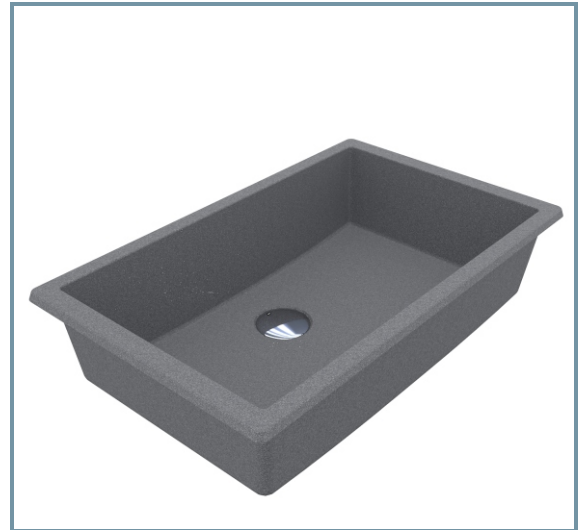

Umywarka BOGOTA 505

PASZPORT TECHNICZNY

Materiał	Mirastone
Kolor	szara
Wykończenie	mat
Typ instalacji	podblatowa
Szerokość, mm	561
Długość, mm	346
Wysokość, mm	153
Głębokość komory, mm	134
Waga, kg	8,8
Gwarancja	10 lat
Okres wymiany i zwrotu	90 dni
Zawartość	Umywarka, gwarancja