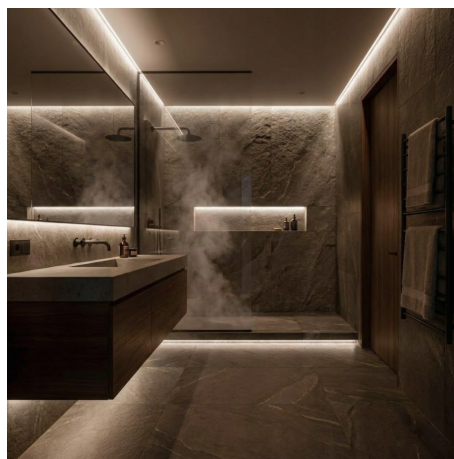

Taśma LED 12V COB 10m IP20 Światło 320LED/metr Mocna 4000K Biała Neutralna

Galeria Produktu

Opis Produktu

PROFESJONALNA TAŚMA LED COB 10M – IDEALNIE JEDNOLITA LINIA ŚWIATŁA

Technologia COB 320 LED/m to koniec z widocznymi punktami świetlnymi. Taśma emituje ciągłą, neonową linię światła nawet w najpłytszych profilach aluminiowych.

Długość 10 metrów na jednej rolce pozwala na montaż długich odcinków bez konieczności uciążliwego lutowania i łączenia wielu fragmentów.

Barwa neutralna (4000K) jest idealnym wyborem do kuchni, łazienek i biur – zapewnia naturalne odwzorowanie kolorów i komfort dla wzroku podczas pracy.

NAJWAŻNIEJSZE INFORMACJE

Długość: 10 metrów na jednej rolce