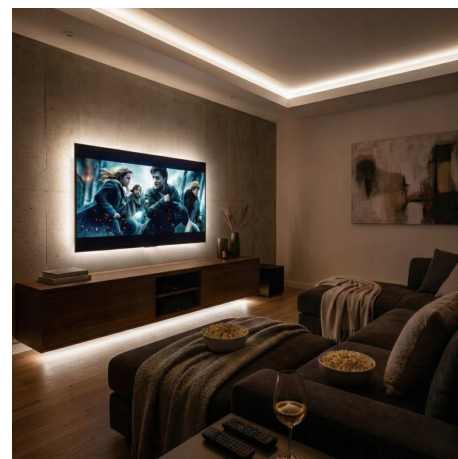

## Opis Produktu

PROFESJONALNA TAŚMA LED COB 10M – IDEALNIE JEDNOLITA LINIA ŚWIATŁA

Technologia COB 320 LED/m to koniec z widocznymi punktami świetlnymi. Taśma emituje ciągłą, neonową linię światła nawet w najpłytszych profilach aluminiowych.

Długość 10 metrów na jednej rolce pozwala na montaż długich odcinków bez konieczności uciążliwego lutowania i łączenia wielu fragmentów.

Barwa neutralna (4000K) jest idealnym wyborem do kuchni, łazienek i biur – zapewnia naturalne odwzorowanie kolorów i komfort dla wzroku podczas pracy.