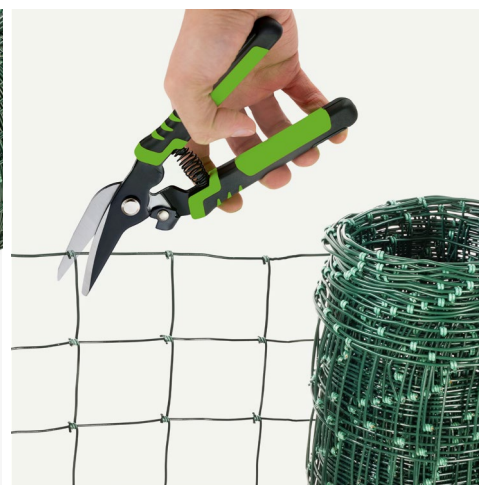

SIATKA OGRODZENIOWA LEŚNA 130/14/10

OPIS PRODUKTU

Siatka leśna ocynkowana powlekana PVC to solidne i estetyczne rozwiązanie idealne do ochrony terenów leśnych, upraw rolnych, gospodarstw rolniczych, a także placów budowy. Dzięki swojej wytrzymałej konstrukcji i różnicy w grubościach drutów, zapewnia skuteczne zabezpieczenie przed dziką zwierzyną oraz niepożądanym wejściem osób nieupoważnionych.

- ✓ **solidna konstrukcja**
- ✓ **odporna na warunki pogodowe**
- ✓ **lekka i wytrzymała**
- ✓ **łatwa w rozwijaniu**
- ✓ **trwała ochrona dla Twojego terenu**
- ✓ **estetyczna i bardziej wytrzymała dzięki powłoce PVC**

DANE TECHNICZNE

Wysokość	130 cm
Druty dolne i górne poziome [mm]	ø1,5mm/ø2,5mm
Druty pionowe i poziome środkowe [mm]	ø1,5mm/ø2,5mm
Warstwa cynku na drucie	80 g/m ²
Kolor powłoki PVC	Zielony - RAL 6005
Metrów w rolce	25 mb
Waga rolki	14 kg

PRODUKTY POWIĄZANE

➤ DRUT WIĄZAŁKOWY

➤ SKOBLÉ

➤ GRIPPLE RAPIDO

➤ KAFAR RĘCZNY

➤ SŁUPKI DO SIATKI LEŚNEJ

➤ KOTWY UZIEMIAJĄCE

➤ ZŁĄCZKA DO DRUTU