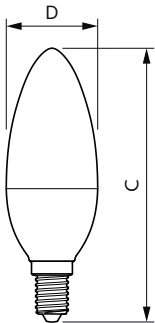

Dane produktu

Informacje ogólne	
Podstawa-nasadka	E14 [E14]
Znak CE	Tak
Zgodny z normą UE RoHS	Tak
Nominalny okres eksploatacji	15 000 h
Cykl załączania	50 000
Lighting Technology	LED
Dane techniczne oświetlenia	
Kod barwy	840 [CCT of 4000K]
Strumień świetlny	806 lm
Oznaczenie koloru	Chłodny biały (CW)
Skorelowana temperatura barwowa (Nom)	4000 K
Skuteczność świetlna (znamionowa) (Nom)	115,00 lm/W
Jednorodność barw	<6
Wskaźnik oddawania barw (CRI)	80
LLMF At End Of Nominal Lifetime (Nom)	70 %
Eksploatacja i połączenie elektryczne	
Częstotliwość linii	50 to 60 Hz

Częstotliwość wejściowa	50 do 60 Hz
Zużycie energii	7 W
Lamp Current (Nom)	59 mA
Równoważna moc w watach	60 W
Czas uruchomienia (Nom)	0,5 s
Czas rozświetlania do osiągnięcia 60% maksymalnego strumienia światła	0,5 s
Współczynnik mocy (ułamek)	0,51
Napięcie (Nom)	220-240 V
Temperatura	
Maksymalna temperatura obudowy (Nom)	87 °C
Mechanika i korpus	
Wykończenie żarówki	Matowy
Kształt bańki	B38
Zatwierdzenie i Aplikacja	
Zużycie energii elektrycznej w kWh/1000 h	7 kWh

Product	D	C
CorePro candle ND 7-60W E14 840 B38 FR	38 mm	114 mm

Dane fotometryczne

Light Distribution Diagram - CorePro candle ND 7-60W E14 840 B38 FR

Spectral Power Distribution Colour - CorePro candle ND 7-60W E14 840 B38 FR