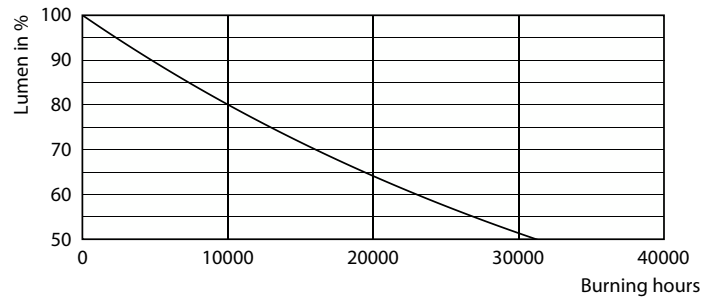

CorePro LEDcandle

Okres eksploatacji

Lumen Maintenance Diagram - CorePro candle ND 7-60W E14 840 B38 FR