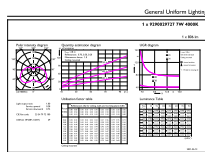

Product	D	C
CorePro candle ND 7-60W E14 840 B38 FR	38 mm	114 mm

Dane fotometryczne

Light Distribution Diagram - CorePro candle ND 7-60W E14 840 B38 FR

Spectral Power Distribution Colour - CorePro candle ND 7-60W E14 840 B38 FR