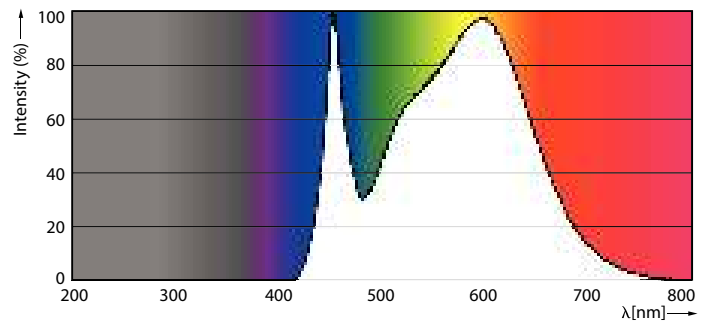

Spectral Power Distribution Colour - CorePro candle ND 7-60W E14 840 B38 FR