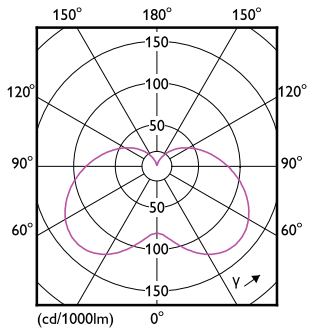

Dane produktu

Informacje ogólne	
Podstawa-nasadka	E14 [E14]
Znak CE	Tak
Zgodny z normą UE RoHS	Tak
Nominalny okres eksploatacji	15 000 h
Cykl załączania	50 000
Lighting Technology	LED
Dane techniczne oświetlenia	
Kod barwy	840 [CCT of 4000K]
Strumień świetlny	806 lm
Oznaczenie koloru	Chłodny biały (CW)
Skorelowana temperatura barwowa (Nom)	4000 K
Skuteczność świetlna (znamionowa) (Nom)	115,00 lm/W
Jednorodność barw	<6
Wskaźnik oddawania barw (CRI)	80
LLMF At End Of Nominal Lifetime (Nom)	70 %
Eksploatacja i połączenie elektryczne	
Częstotliwość linii	50 to 60 Hz

Częstotliwość wejściowa	50 do 60 Hz
Zużycie energii	7 W
Lamp Current (Nom)	59 mA
Równoważna moc w watach	60 W
Czas uruchomienia (Nom)	0,5 s
Czas rozświetlania do osiągnięcia 60% maksymalnego strumienia światła	0,5 s
Współczynnik mocy (ułamek)	0,51
Napięcie (Nom)	220-240 V
Temperatura	
Maksymalna temperatura obudowy (Nom)	87 °C
Mechanika i korpus	
Wykończenie żarówki	Matowy
Kształt bańki	B38
Zatwierdzenie i Aplikacja	
Zużycie energii elektrycznej w kWh/1000 h	7 kWh

Product	D	C
CorePro candle ND 7-60W E14 840 B38 FR	38 mm	114 mm

Dane fotometryczne

Light Distribution Diagram - CorePro candle ND 7-60W E14 840 B38 FR

Spectral Power Distribution Colour - CorePro candle ND 7-60W E14 840 B38 FR