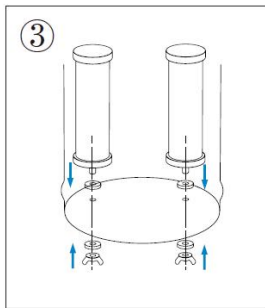

INSTALLATION

Nota: Para evitar que se desborde, es necesario comprobar el nivel de agua en el recipiente inferior antes de añadir agua por segunda vez o en las siguientes. Por ejemplo, solo se pueden añadir dos tercios del agua al recipiente superior, mientras que un tercio se queda en el recipiente inferior.