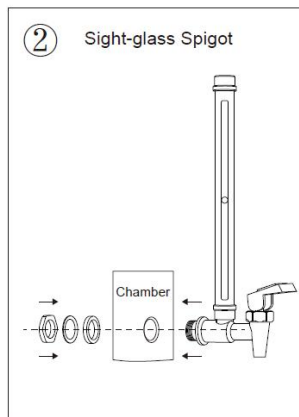

INSTALLATION

Remarque : pour éviter tout débordement, vous devez vérifier le niveau d'eau dans le récipient inférieur lors du deuxième ajout d'eau ou des suivants. Par exemple, seuls les deux tiers de l'eau peuvent être ajoutés dans le récipient supérieur, tandis qu'un tiers se trouve dans le récipient inférieur.