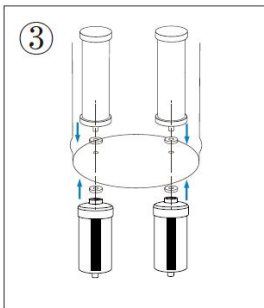

INSTALLATION

Hinweis: Um ein Überlaufen zu verhindern, müssen Sie bei der zweiten oder nachfolgenden Wasserzugabe um den Wasserstand im unteren Behälter zu überprüfen. Beispiel: nur zwei Drittel Wasser darf in den oberen Behälter gegeben werden, wenn ein Drittel Wasser im unteren