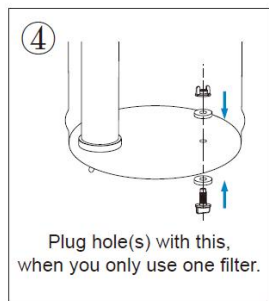

INSTALLATION

Nota: per evitare traboccamenti, è necessario confermare il livello dell'acqua nel contenitore inferiore per la seconda o successiva aggiunta di acqua. Ad esempio, solo due terzi dell'acqua possono essere aggiunti al contenitore superiore, mentre un terzo è nel contenitore inferiore.