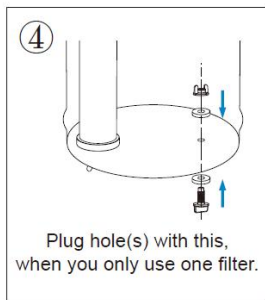

INSTALLATION

Nota: Para evitar que se desborde, es necesario comprobar el nivel de agua en el recipiente inferior antes de añadir agua por segunda vez o en las siguientes. Por ejemplo, solo se pueden añadir dos tercios del agua al recipiente superior, mientras que un tercio se queda en el recipiente inferior.