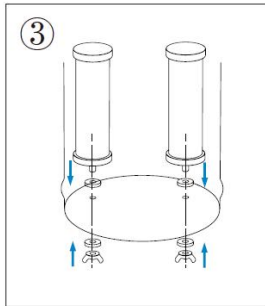

INSTALLATION

Hinweis: Um ein Überlaufen zu verhindern, müssen Sie bei der zweiten oder nächsten Wasserzugabe den Wasserstand im unteren Behälter überprüfen. Beispielsweise können nur zwei Drittel des Wassers in den oberen Behälter gegeben werden, während sich ein Drittel im unteren Behälter befindet.