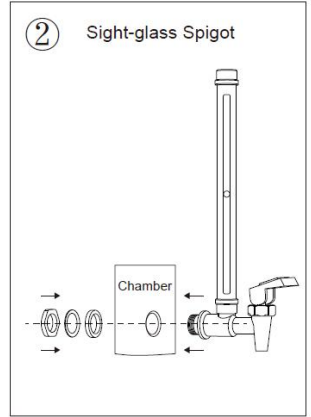

INSTALLATION

Nota: Para evitar que se desborde, es necesario comprobar el nivel de agua en el recipiente inferior antes de añadir agua por segunda vez o en las siguientes. Por ejemplo, solo se pueden añadir dos tercios del agua al recipiente superior, mientras que un tercio se queda en el recipiente inferior.