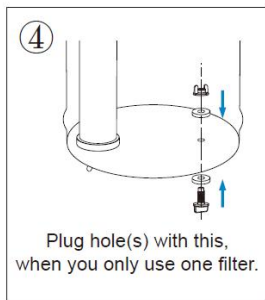

INSTALLATION

Hinweis: Um ein Überlaufen zu verhindern, müssen Sie bei der zweiten oder nächsten Wasserzugabe den Wasserstand im unteren Behälter überprüfen. Beispielsweise können nur zwei Drittel des Wassers in den oberen Behälter gegeben werden, während sich ein Drittel im unteren Behälter befindet.