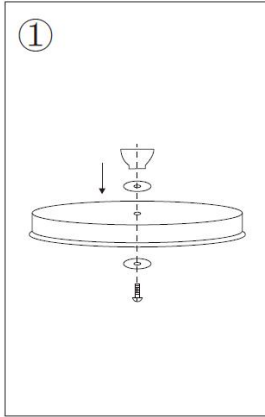

INSTALLATION

Nota: Para evitar que se desborde, es necesario comprobar el nivel de agua en el recipiente inferior antes de añadir agua por segunda vez o en las siguientes. Por ejemplo, solo se pueden añadir dos tercios del agua al recipiente superior, mientras que un tercio se queda en el recipiente inferior.