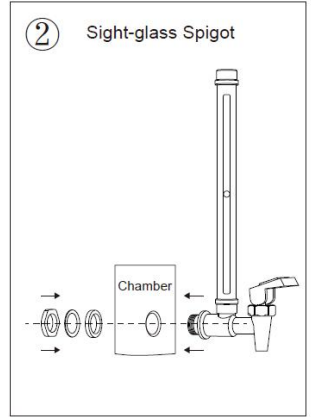

INSTALLATION

Hinweis: Um ein Überlaufen zu verhindern, müssen Sie bei der zweiten oder nächsten Wasserzugabe den Wasserstand im unteren Behälter überprüfen. Beispielsweise können nur zwei Drittel des Wassers in den oberen Behälter gegeben werden, während sich ein Drittel im unteren Behälter befindet.