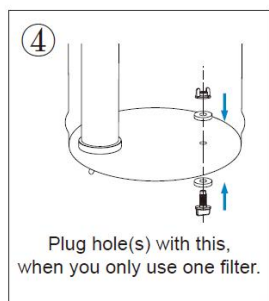

INSTALLATION

Remarque : pour éviter tout débordement, vous devez vérifier le niveau d'eau dans le récipient inférieur lors du deuxième ajout d'eau ou des suivants. Par exemple, seuls les deux tiers de l'eau peuvent être ajoutés dans le récipient supérieur, tandis qu'un tiers se trouve dans le récipient inférieur.