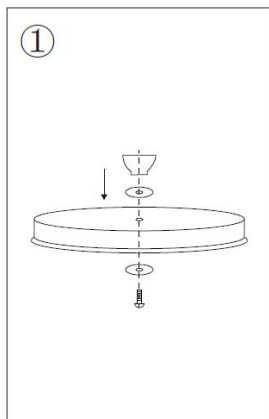

INSTALLATION

Nota: per evitare traboccamenti, è necessario confermare il livello dell'acqua nel contenitore inferiore per la seconda o successiva aggiunta di acqua. Ad esempio, solo due terzi dell'acqua possono essere aggiunti al contenitore superiore, mentre un terzo è nel contenitore inferiore.