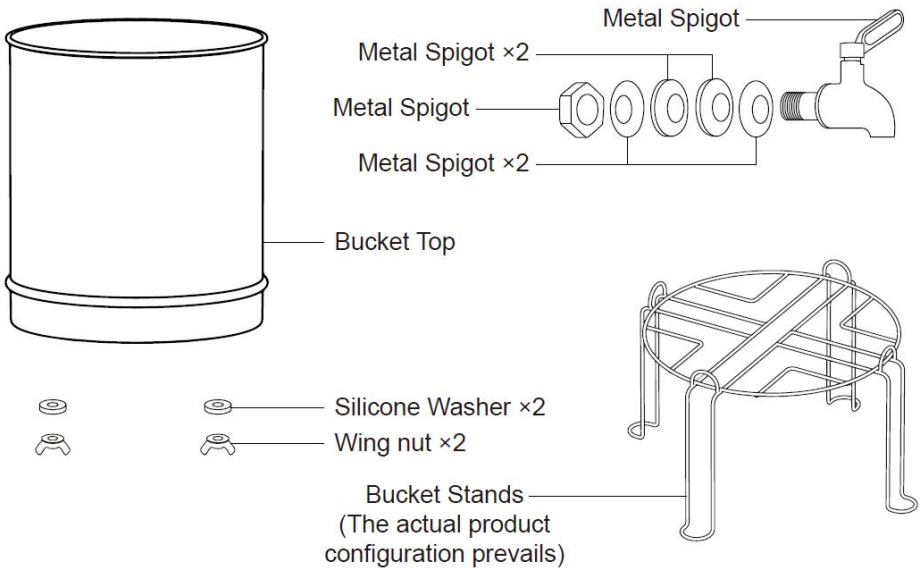

(senza supporto) φ313*642 ±10mm (con supporto)	Filtro per la rimozione del fluoro*2 pz. Spigot del vetro spia*1 pz. Supporto*1 pz.	1.000 galloni (2 Filtro per la rimozione del fluoro.
k8626	2.25	φ313*495 ±10mm	Filtro per acqua al carbone*2 pz. Spigot del vetro spia*1 pz.	6.000 galloni (2 filtri)
k8626 A	2.25	φ285*495 ±10mm (senza supporto) φ313*642 ±10mm (con supporto)	Filtro per acqua al carbone*2 pz. Spigot del vetro spia*1 pz. Supporto*1 pz.	6.000 galloni (2 filtri)

PRODUCTS INTRODUCTION

Il sistema di filtraggio dell'acqua a gravità può rendere l'acqua inaffidabile fonte sicura per bere a basso costo. Non è richiesta alcuna pressione aggiuntiva. Ti aiuta a ottenere acqua sana, minerale e dal sapore ottimo dal rubinetto o da qualsiasi fonte di acqua fresca, indipendentemente da quando ti trovi. a casa, in campeggio o in camper.

INTRODUCTION

INTRODUCTION