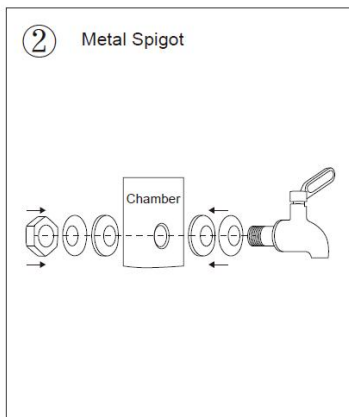

INSTALLATION

Remarque : pour éviter tout débordement, vous devez vérifier le niveau d'eau dans le récipient inférieur lors du deuxième ajout d'eau ou des suivants. Par exemple, seuls les deux tiers de l'eau peuvent être ajoutés dans le récipient supérieur, tandis qu'un tiers se trouve dans le récipient inférieur.