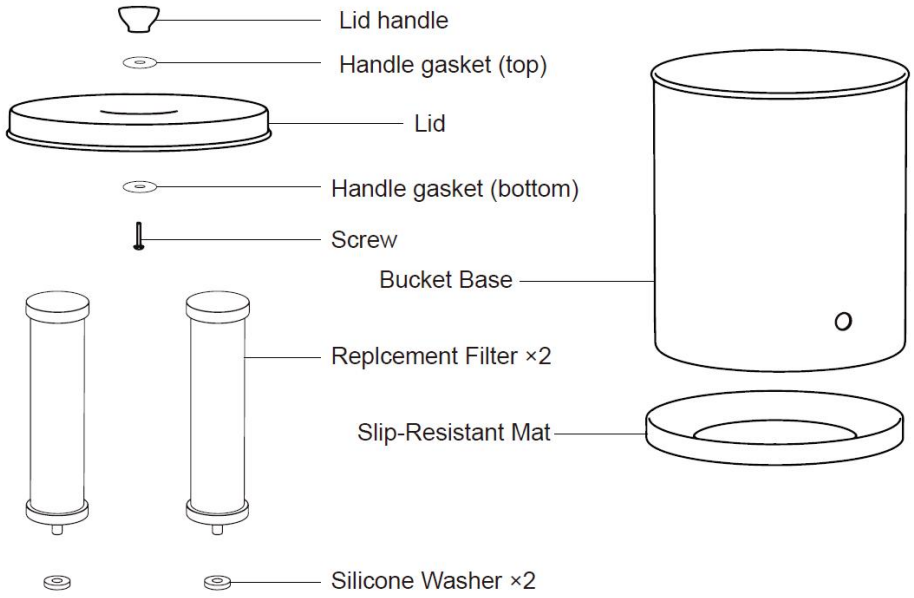

(senza supporto) φ313*642 ±10mm (con supporto)	Filtro per la rimozione del fluoro*2 pz. Spigot del vetro spia*1 pz. Supporto*1 pz.	1.000 galloni (2 Filtro per la rimozione del fluoro.
k8626	2.25	φ313*495 ±10mm	Filtro per acqua al carbone*2 pz. Spigot del vetro spia*1 pz.	6.000 galloni (2 filtri)
k8626 A	2.25	φ285*495 ±10mm (senza supporto) φ313*642 ±10mm (con supporto)	Filtro per acqua al carbone*2 pz. Spigot del vetro spia*1 pz. Supporto*1 pz.	6.000 galloni (2 filtri)

PRODUCTS INTRODUCTION

Il sistema di filtraggio dell'acqua a gravità può rendere l'acqua inaffidabile fonte sicura per bere a basso costo. Non è richiesta alcuna pressione aggiuntiva. Ti aiuta a ottenere acqua sana, minerale e dal sapore ottimo dal rubinetto o da qualsiasi fonte di acqua fresca, indipendentemente da quando ti trovi. a casa, in campeggio o in camper.

INTRODUCTION

INTRODUCTION