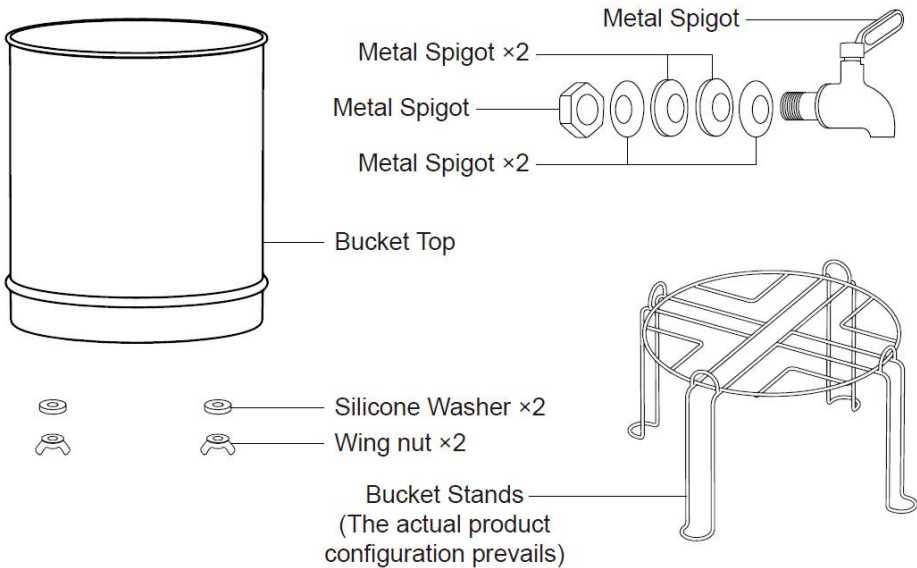

x 642 mm. (con soporte)	Soporte*1 pieza	fluoruro.
k8626	2.25	φ313*495 ±10 mm	Filtro de agua de carbón*2 piezas Espiga de mirilla*1 pieza	6000 galones (2 filtros)
k8626 A	2.25	φ285*495 ±10 mm (sin soporte) Diámetro exterior: 313 x 642 mm. (con soporte)	Filtro de agua de carbón*2 piezas Espiga de mirilla*1 pieza Soporte*1 pieza	6000 galones (2 filtros)

PRODUCTS INTRODUCTION

El sistema de filtración de agua por gravedad puede generar agua poco confiable. fuente segura para Bebe a bajo costo. No requiere presión adicional. Te ayuda a obtener agua saludable, mineral y de excelente sabor del grifo o de cualquier fuente de agua fresca, sin importar cuándo estés. en casa, en un camping o en una autocaravana.

INTRODUCTION

INTRODUCTION