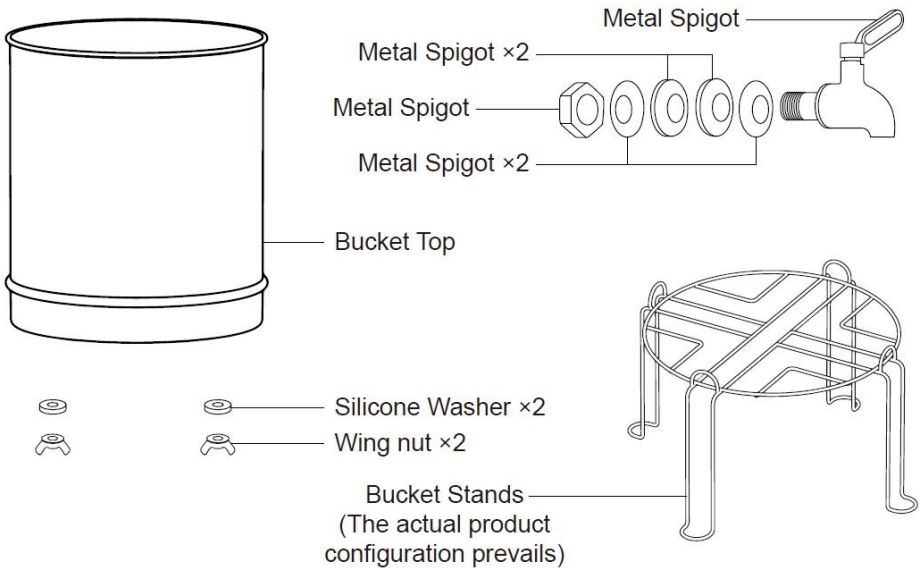

support) φ313*642 ±10mm (avec support)	fluorure*2 pcs Robinet de regard*1 pc Support*1 pièce	(2 filtres d'élimination du fluorure.
k8626	2.25	φ313*495 ±10mm	Filtre à eau au charbon*2 pcs Robinet de regard*1 pc	6 000 gallons (2 filtres)
k8626 A	2.25	φ285*495 ±10mm (sans support) φ313*642 ±10mm (avec support)	Filtre à eau au charbon*2 pcs Robinet de regard*1 pc Support*1 pièce	6 000 gallons (2 filtres)

PRODUCTS INTRODUCTION

Le système de filtration d'eau alimenté par gravité peut produire une eau peu fiable source sûre à boire à faible coût. Aucune pression supplémentaire n'est requise. Il vous aide à obtenir une eau saine, minérale et au goût délicieux du robinet ou de toute source d'eau douce, peu importe quand vous êtes à la maison, en camping ou en camping-car.

INTRODUCTION

INTRODUCTION