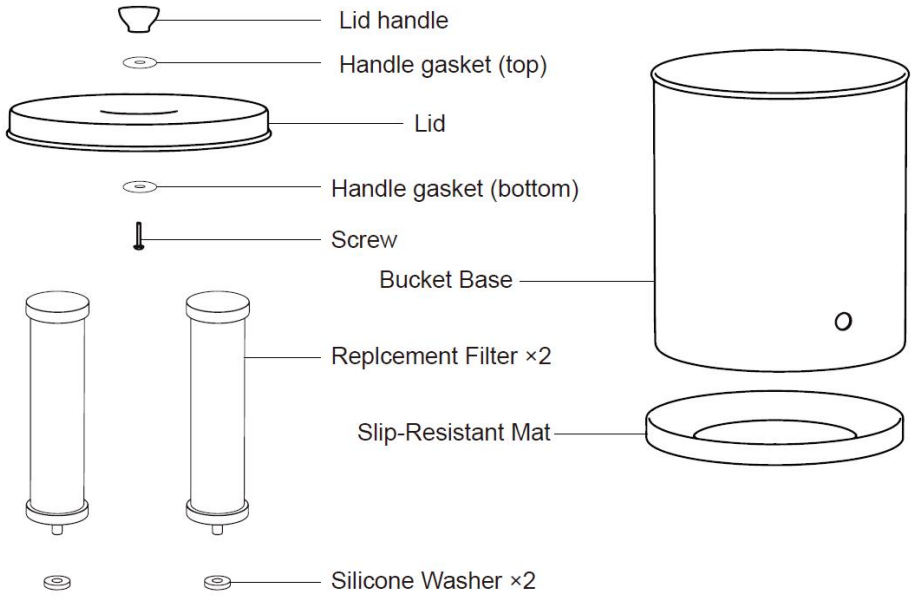

support) φ313*642 ±10mm (avec support)	fluorure*2 pcs Robinet de regard*1 pc Support*1 pièce	(2 filtres d'élimination du fluorure.
k8626	2.25	φ313*495 ±10mm	Filtre à eau au charbon*2 pcs Robinet de regard*1 pc	6 000 gallons (2 filtres)
k8626 A	2.25	φ285*495 ±10mm (sans support) φ313*642 ±10mm (avec support)	Filtre à eau au charbon*2 pcs Robinet de regard*1 pc Support*1 pièce	6 000 gallons (2 filtres)

PRODUCTS INTRODUCTION

Le système de filtration d'eau alimenté par gravité peut produire une eau peu fiable source sûre à boire à faible coût. Aucune pression supplémentaire n'est requise. Il vous aide à obtenir une eau saine, minérale et au goût délicieux du robinet ou de toute source d'eau douce, peu importe quand vous êtes à la maison, en camping ou en camping-car.

INTRODUCTION

INTRODUCTION