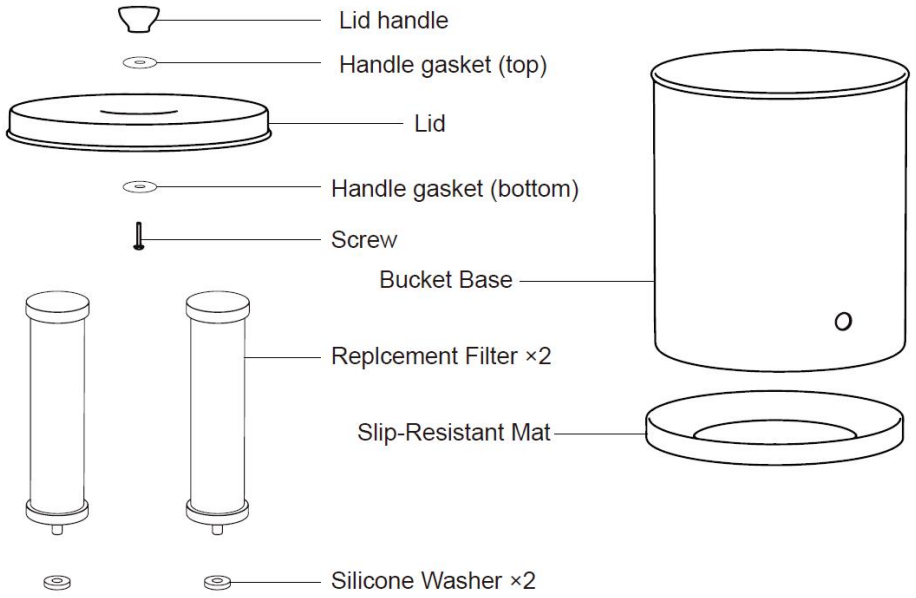

±10mm (met standaard)		ringsfilter.
k8626	2.25	φ313*495 ±10mm	Koolstofwaterfilter*2 stuks Kijkglaskraan*1 st.	6.000 gallons (2 filters)
k8626 A	2.25	φ285*495 ±10mm (zonder standaard) φ313*642 ±10mm (met standaard)	Koolstofwaterfilter*2 stuks Kijkglaskraan*1 st. Standaard*1 st.	6.000 gallons (2 filters)

PRODUCTS INTRODUCTION

Het zwaartekracht-waterfiltratiesysteem kan onbetrouwbare waterkwaliteit veroorzaken bron veilig voor drink met lage kosten. Geen extra druk vereist. Het helpt u om gezond, mineraal, heerlijk smakend water uit de kraan of andere zoetwaterbronnen te krijgen, ongeacht wanneer u bent thuis, op de camping of in de camper.

INTRODUCTION

INTRODUCTION