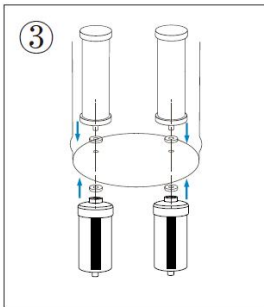

INSTALLATION

Nota: Para agregar agua por segunda vez o más, para evitar que se desborde, debe

Para confirmar el nivel de agua en el recipiente inferior. Por ejemplo: solo dos tercios de agua

Se permite agregarlo al recipiente superior cuando haya un tercio de agua en el