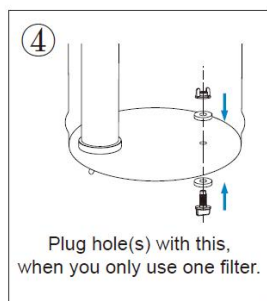

INSTALLATION

Uwaga: Aby zapobiec przepełnieniu, należy sprawdzić poziom wody w dolnym pojemniku przy drugim lub kolejnym dodaniu wody. Na przykład, tylko dwie trzecie wody można dodać do górnego pojemnika, podczas gdy jedna trzecia znajduje się w dolnym pojemniku.