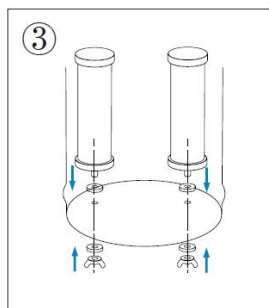

INSTALLATION

Nota: per evitare traboccamenti, è necessario confermare il livello dell'acqua nel contenitore inferiore per la seconda o successiva aggiunta di acqua. Ad esempio, solo due terzi dell'acqua possono essere aggiunti al contenitore superiore, mentre un terzo è nel contenitore inferiore.