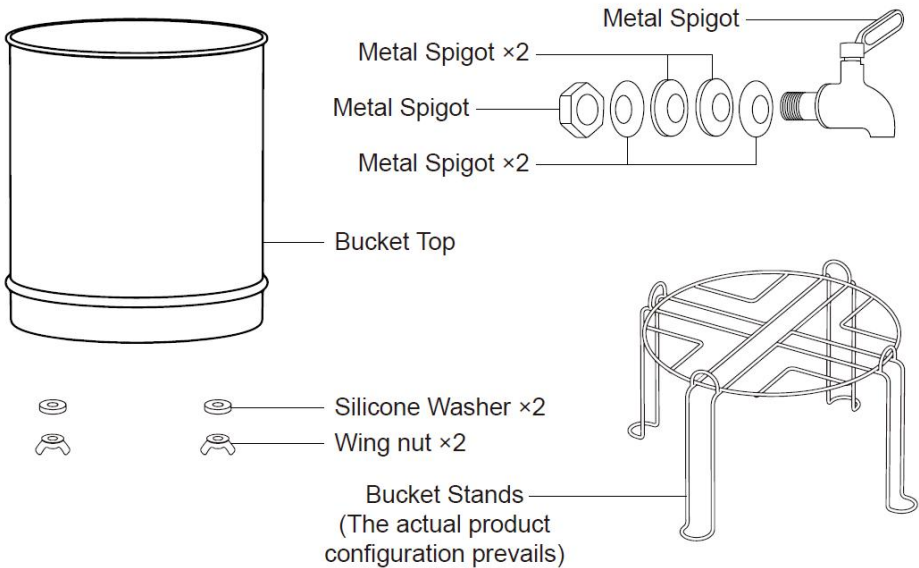

±10mm (met standaard)		ringsfilter.
k8626	2.25	φ313*495 ±10mm	Koolstofwaterfilter*2 stuks Kijkglaskraan*1 st.	6.000 gallons (2 filters)
k8626 A	2.25	φ285*495 ±10mm (zonder standaard) φ313*642 ±10mm (met standaard)	Koolstofwaterfilter*2 stuks Kijkglaskraan*1 st. Standaard*1 st.	6.000 gallons (2 filters)

PRODUCTS INTRODUCTION

Het zwaartekracht-waterfiltratiesysteem kan onbetrouwbare waterkwaliteit veroorzaken bron veilig voor drink met lage kosten. Geen extra druk vereist. Het helpt u om gezond, mineraal, heerlijk smakend water uit de kraan of andere zoetwaterbronnen te krijgen, ongeacht wanneer u bent thuis, op de camping of in de camper.

INTRODUCTION

INTRODUCTION