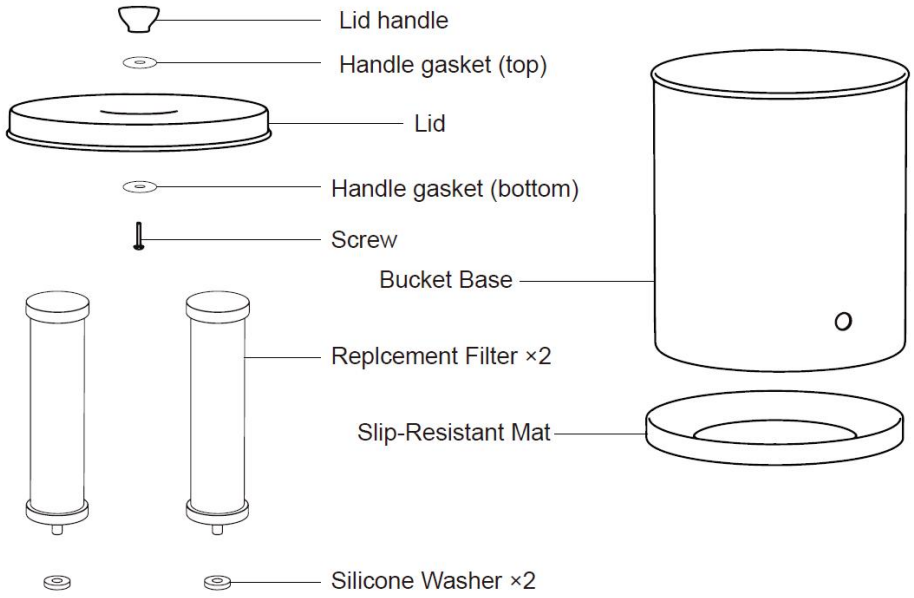

INTRODUCTION