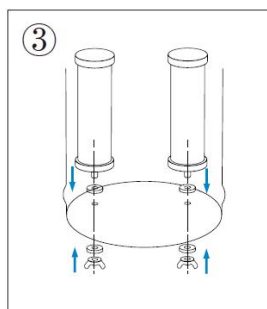

INSTALLATION

Uwaga: Aby zapobiec przepełnieniu, należy sprawdzić poziom wody w dolnym pojemniku przy drugim lub kolejnym dodaniu wody. Na przykład, tylko dwie trzecie wody można dodać do górnego pojemnika, podczas gdy jedna trzecia znajduje się w dolnym pojemniku.