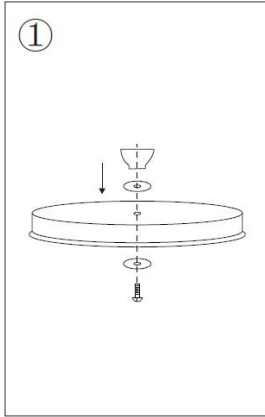

INSTALLATION

Hinweis: Um ein Überlaufen zu verhindern, müssen Sie bei der zweiten oder nächsten Wasserzugabe den Wasserstand im unteren Behälter überprüfen. Beispielsweise können nur zwei Drittel des Wassers in den oberen Behälter gegeben werden, während sich ein Drittel im unteren Behälter befindet.