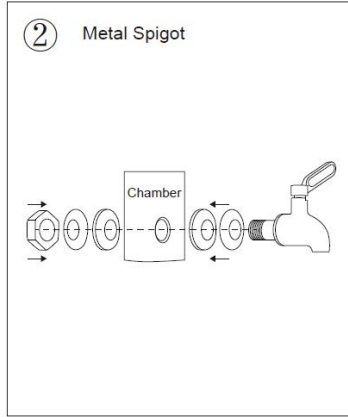

INSTALLATION

Nota: Para evitar que se desborde, es necesario comprobar el nivel de agua en el recipiente inferior antes de añadir agua por segunda vez o en las siguientes. Por ejemplo, solo se pueden añadir dos tercios del agua al recipiente superior, mientras que un tercio se queda en el recipiente inferior.