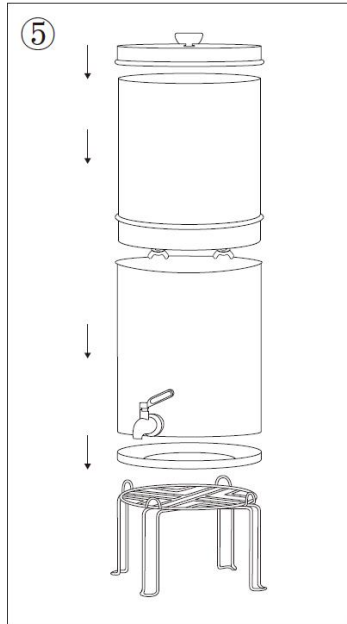

INSTALLATION

Hinweis: Um ein Überlaufen zu verhindern, müssen Sie bei der zweiten oder nächsten Wasserzugabe den Wasserstand im unteren Behälter überprüfen. Beispielsweise können nur zwei Drittel des Wassers in den oberen Behälter gegeben werden, während sich ein Drittel im unteren Behälter befindet.