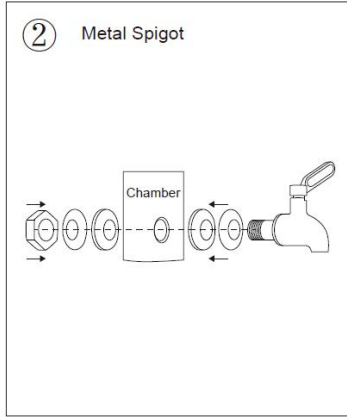

INSTALLATION

Hinweis: Um ein Überlaufen zu verhindern, müssen Sie bei der zweiten oder nächsten Wasserzugabe den Wasserstand im unteren Behälter überprüfen. Beispielsweise können nur zwei Drittel des Wassers in den oberen Behälter gegeben werden, während sich ein Drittel im unteren Behälter befindet.