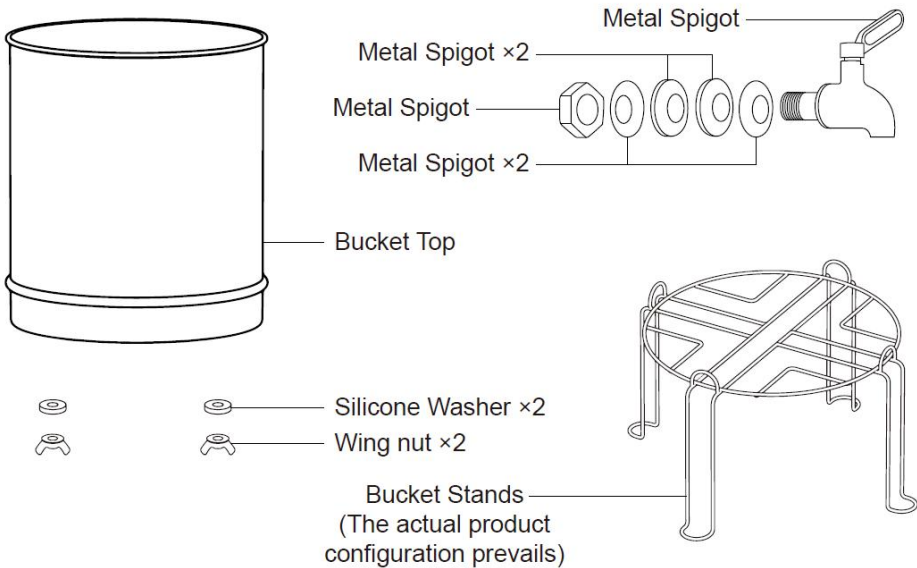

INTRODUCTION