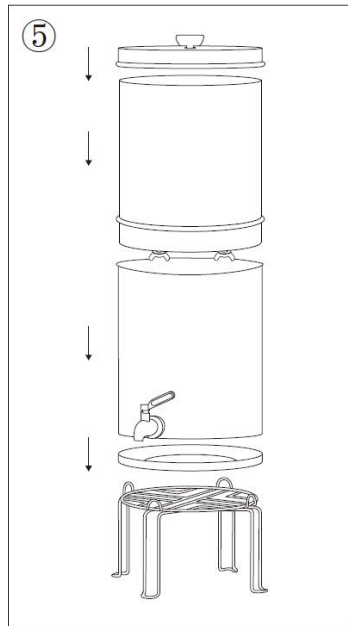

INSTALLATION

Nota: Para evitar que se desborde, es necesario comprobar el nivel de agua en el recipiente inferior antes de añadir agua por segunda vez o en las siguientes. Por ejemplo, solo se pueden añadir dos tercios del agua al recipiente superior, mientras que un tercio se queda en el recipiente inferior.