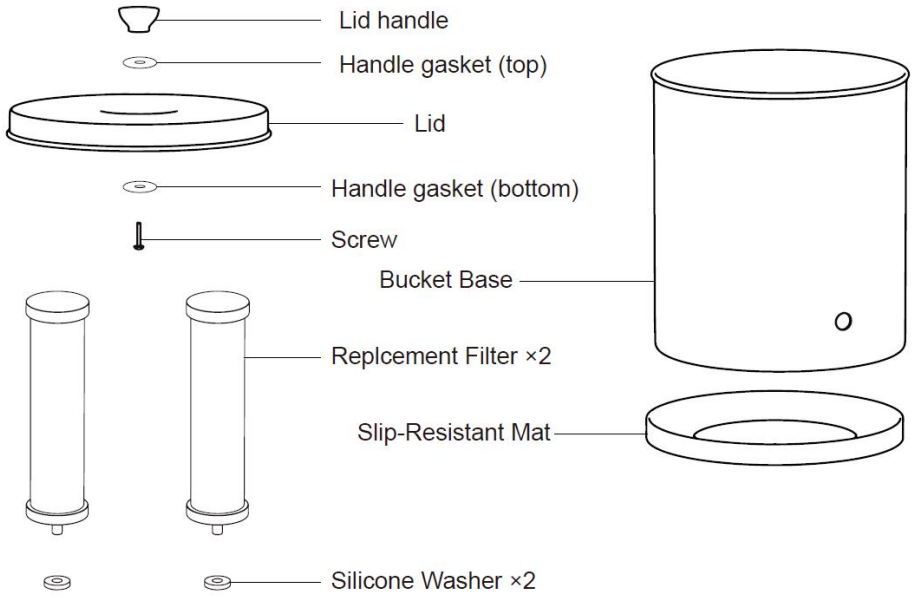

x 642 mm. (con soporte)	Soporte*1 pieza	fluoruro.
k8626	2.25	φ313*495 ±10 mm	Filtro de agua de carbón*2 piezas Espiga de mirilla*1 pieza	6000 galones (2 filtros)
k8626 A	2.25	φ285*495 ±10 mm (sin soporte) Diámetro exterior: 313 x 642 mm. (con soporte)	Filtro de agua de carbón*2 piezas Espiga de mirilla*1 pieza Soporte*1 pieza	6000 galones (2 filtros)

PRODUCTS INTRODUCTION

El sistema de filtración de agua por gravedad puede generar agua poco confiable. fuente segura para Bebe a bajo costo. No requiere presión adicional. Te ayuda a obtener agua saludable, mineral y de excelente sabor del grifo o de cualquier fuente de agua fresca, sin importar cuándo estés. en casa, en un camping o en una autocaravana.

INTRODUCTION

INTRODUCTION