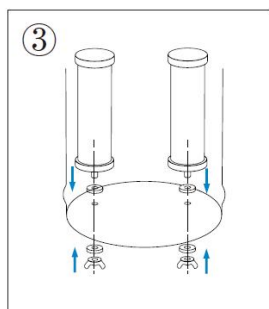

INSTALLATION

Remarque : pour éviter tout débordement, vous devez vérifier le niveau d'eau dans le récipient inférieur lors du deuxième ajout d'eau ou des suivants. Par exemple, seuls les deux tiers de l'eau peuvent être ajoutés dans le récipient supérieur, tandis qu'un tiers se trouve dans le récipient inférieur.