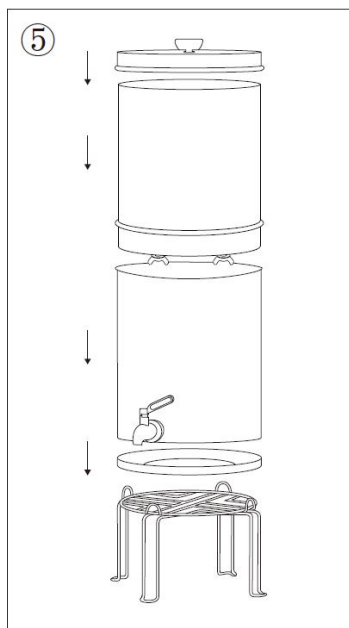

INSTALLATION

Remarque : pour éviter tout débordement, vous devez vérifier le niveau d'eau dans le récipient inférieur lors du deuxième ajout d'eau ou des suivants. Par exemple, seuls les deux tiers de l'eau peuvent être ajoutés dans le récipient supérieur, tandis qu'un tiers se trouve dans le récipient inférieur.