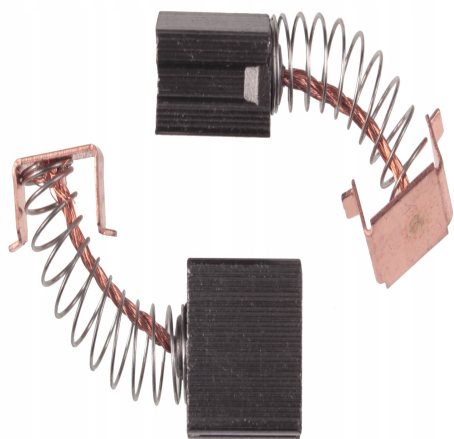

Szczotki 6x10x12.5mm, małe szlifierki Graphite

Galeria Produktu

Opis Produktu

Nazwa przedmiotu: Szczotki węglowe 6x10x12.5mm, małe szlifierki Graphite, Einhell i inne

Indeks produktu : 47-A135

Opis produktu:

Szczotki węglowe amatorskie 6x10x12.5mm, brak bezpieczników.

Typ: Zamiennik

Parametry Techniczne

Parametr	Wartość
Kod producenta	47-A135
Marka	LSP
Rodzaj	szczotka węglowa
EAN (GTIN)	5903794702202
Stan	Nowy