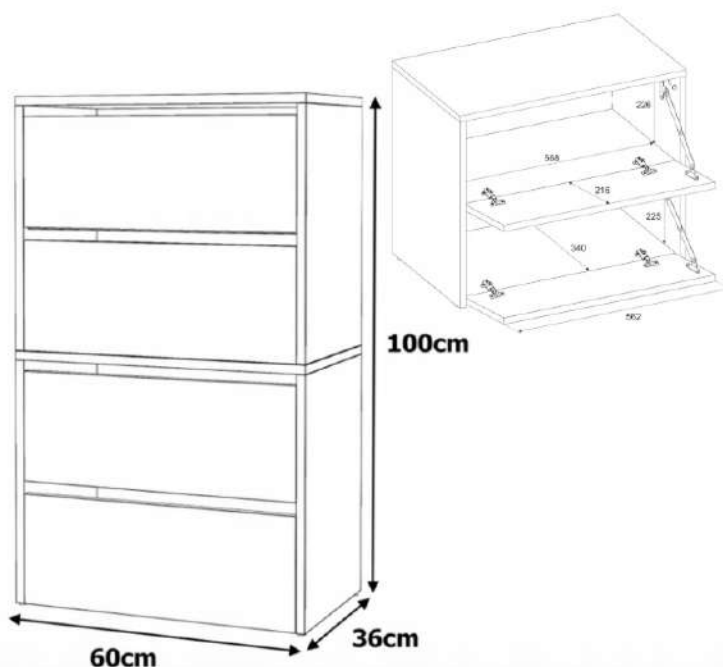

STIV -MEBLE

✓ Informacje o produkcie:

- **Otwieranie:** bezuchwytowe
- **Wykonanie:** matowe utrudniające zabrudzenie mebla
- **Płyta laminowana:** wysokiej jakości o zwiększonej odporności na zarysowania
- **Wykończenie:** okleina ABS (0,6mm) zabezpieczająca przed wilgocią czy drobnym zalaniem
- **Solidna konstrukcja:** zapewni użytkowanie na lata zachowując trwałość i estetyczny wygląd
- **Zawiasy GTV:** solidne i wytrzymałe, zapewniają płynne otwieranie oraz stabilne utrzymanie frontu w odpowiedniej pozycji.
- **Spawalniacze:** to gwarancja cichego i płynnego zamykania – koniec z trzaskaniem i niepotrzebnym hałasem!
- **Montaż:** Wszystkie elementy są precyzyjnie dopasowane, co ułatwia szybkie i bezproblemowe złożenie.
- **Akcesoria:** W zestawie znajdziesz wszystkie potrzebne części oraz instrukcję do złożenia produktu.
- **® Producent: Polski Producent Stiv-Meble**
- **Solidne opakowanie:** Dbamy o to, aby każda szafka na buty została starannie zapakowana,

⚙️ Specyfikacja techniczna:

- **System Mebli:** bezuchwytowe fronty
- **Typ mebla:** Stojący
- **Szerokość:** 60 cm
- **Wysokość:** 100 cm
- **Głębokość:** 36 cm
- **Ilość półek:** 4
- **Grubość płyty:** 16 mm
- **Materiał:** Płyta laminowana
- **Obrzeże:** Okleina ABS 0,6 mm
- **Kolor:** KASZMIR
- **Waga produktu:** 26 kg
- **Dodatkowa funkcjonalność:** blokada frontów
- **Wykończenie frontów:** mat
- **Montaż:** meble do samodzielnego montażu