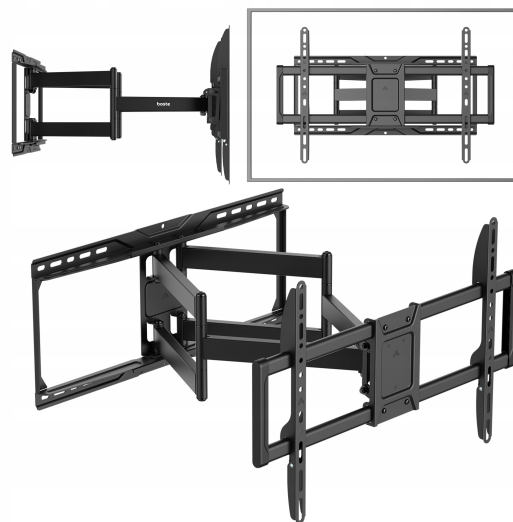

BOSTE MOCNY UCHWYT ŚCIENNY DO TV TELEWIZORA 37 90" WIESZAK OBROTOWY VESA

Opis produktu:

Boste Steelforce X6 to solidny uchwyt ścienny do telewizora o przekątnej od 37 do 90 cali. Wykonany z trwałej stali, oferuje pełną regulację ekranu, co zapewnia wygodę użytkownika i idealny kąt widzenia. Uchwyt można łatwo zamontować na ścianie, a wbudowany system zarządzania kablami utrzymuje porządek. To niezawodne rozwiązanie, które łączy funkcjonalność z estetyką, pasując do nowoczesnych wnętrz.

Dlaczego to świetny wybór?

- Solidna konstrukcja ze stali
- Pełna regulacja ekranu
- Kompatybilność z dużymi telewizorami
- Wbudowany system zarządzania kablami
- Łatwy montaż na ścianie
- Estetyczne wykończenie
- Bezpieczeństwo i stabilność

Cechy produktu:

Marka	Boste
Model	Steelforce X6
Kompatybilność	37" - 90"
Maksymalny udźwig	75 kg
Kolor	Czarny
Materiał	Stal + tworzywo sztuczne
Regulacja	Pochylenie i obrót
Zarządzanie kablami	Tak