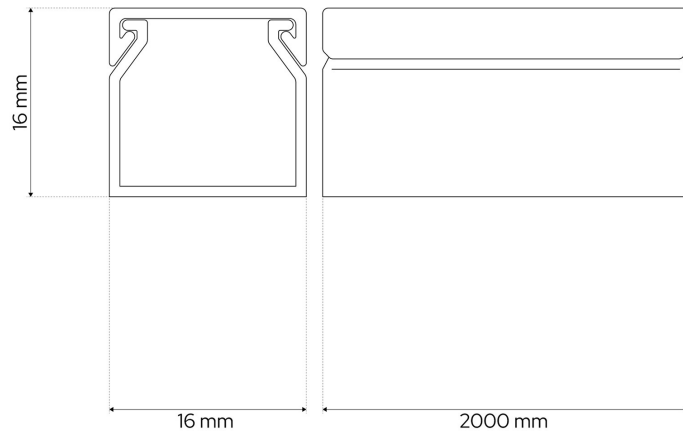

### DANE TECHNICZNE:

Zastosowanie	<b>Wewnętrzny</b>
Rodzaj montażu	<b>Natynkowy</b>
Miejsce montażu	<b>Sufit / ściana</b>
Kolor	<b>Antracytowy</b>
Rodzaj pokrywy	<b>Zatraskowa</b>
Materiał	<b>PCV</b>
Temperatura pracy (°C)	<b>+5 ~ +40</b>
Stopień ochrony	<b>IP40</b>
Zawartość rtęci	<b>Nie</b>
Klasyfikacja wytrzymałości mechanicznej	<b>IK04</b>
Odporność na UV	<b>Nie</b>
Wilgotność przechowywania (%)	<b>≤ 80</b>
Taśma samoprzylepna	<b>Tak</b>
Szerokość (mm)	<b>16</b>
Długość (mm)	<b>2000</b>
Wysokość (mm)	<b>16</b>
Grubość (mm)	<b>0,65</b>
Długość opakowania (mm)	<b>2050</b>
Szerokość opakowania (mm)	<b>130</b>
Wysokość opakowania (mm)	<b>100</b>
Waga [g]	<b>158</b>
Waga kartonu zbiorczego (g)	<b>9000</b>
Ilość w kartonie zbiorczym (opk.)	<b>40</b>

---

Prezentowane zdjęcia mają charakter poglądowy i mogą odbiegać nieco od rzeczywistości. Wygląd może zależeć np. od ustawień monitora lub technologii druku. Dane przedstawione w tym dokumencie nie są prawnie wiążące i mogą ulec zmianie. Podane wyniki zostały uzyskane podczas badania konkretnego egzemplarza.