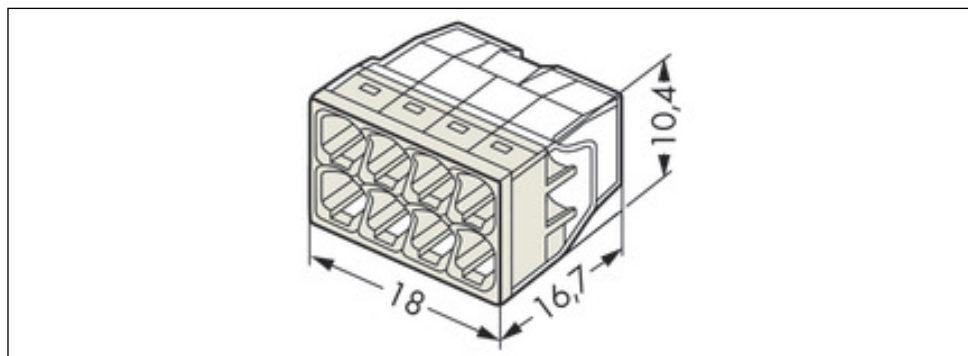

Podgląd wydruku: złączka COMPACT do puszek instalacyjnych; złączka 8-przewodowa; kolor obudowy przezroczysty; kolor pokrywy jasnoszary - Numer wyrobu: 2273-208

| Dane techniczne | |
|---|--|
| <i>prąd nominalny [A]</i> | 24 [A] |
| <i>Legend (ratings)</i> | (II / 2) \triangleq Overvoltage category II / Pollution degree 2 |
| <i>rodzaj oprzewodowania</i> | oprzewodowanie z boku |
| <i>łączna liczba zacisków</i> | 8 |
| <i>łączna liczba potencjałów</i> | 1 |
| <i>technika podłączania przewodu</i> | PUSH WIRE® |
| <i>rodzaj montażu</i> | Push-in |
| <i>materiał podłączanego przewodu</i> | Copper |
| <i>jednodrutowy, montaż przy pomocy narzędzi</i> | 0,5 ... 2,5 mm ² / 18 ... 14 AWG |
| <i>dł. odizolowania przewodu</i> | 11 mm / 0.43 in |
| <i>szerokość</i> | 18 mm / 0.709 in |
| <i>wys.</i> | 10,4 mm / 0.409 in |
| <i>gł.</i> | 16,7 mm / 0.657 in |
| <i>kolor</i> | jasnoszary |
| <i>Cover color</i> | light gray |
| <i>klasa palności zgodnie z UL 94</i> | V2 |
| <i>obciążenie ogniowe [MJ]</i> | 0.039 [MJ] |
| <i>ciężar [g]</i> | 2.17 [g] |
| <i>Ambient temperature (operation)</i> | 60 °C |
| <i>temperatura dopuszczalna długotrwale do [°C]</i> | 105 [°C] |
| <i>T-Marking per EN 60998</i> | T60 |
| <i>funkcja produktu</i> | Steckklemme |
| <i>Product type</i> | Splicing connectors |

Zdjęcia i schematy

Podgląd wydruku: złączka COMPACT do puszek instalacyjnych; złączka 8-przewodowa; kolor obudowy przezroczysty; kolor pokrywy jasnoszary - Numer wyrobu: 2273-208

Adres

WAGO Kontakttechnik GmbH & Co. KG