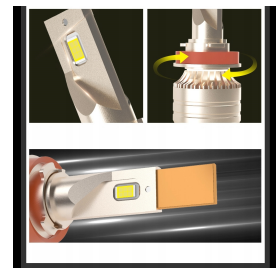

# LED H7 ŻARÓWKI 120W 20000LM BARDZO MOCNE CANBUS

## Opis produktu:

LED H7 ŻARÓWKI 120W oferują wyjątkową moc i jasność, idealne do świateł drogowych, mijania i przeciwmgielnych. Wykorzystują zaawansowaną technologię chipów LED 3570, zapewniając długą żywotność i niezawodne działanie bez efektu wypalania. Dzięki dekoderni CANBUS nie pojawiają się błędy spalonej żarówki, ani zakłócenia w radiu FM i CB. To doskonały wybór dla kierowców ceniących niezawodność i bezpieczeństwo na drodze.

## Cechy produktu:

Typ żarówki	H7 LED
Moc	120W
Strumień świetlny	20000LM
Temperatura barwowa	6000K
Dekoder	CANBUS
Materiał	Aluminium i miedź
Chipy	LED 3570
System chłodzenia	Aktywny z wentylatorem