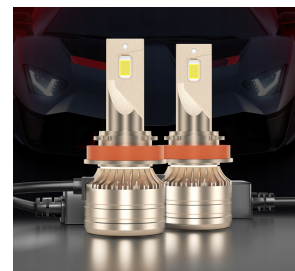

# LED H7 ŻARÓWKI 120W 20000LM BARDZO MOCNE CANBUS

## Opis produktu:

LED H7 ŻARÓWKI 120W oferują wyjątkową moc i jasność, idealne do świateł drogowych, mijania i przeciwmgielnych. Wykorzystują zaawansowaną technologię chipów LED 3570, zapewniając długą żywotność i niezawodne działanie bez efektu wypalania. Dzięki dekoderni CANBUS nie pojawiają się błędy spalonej żarówki, ani zakłócenia w radiu FM i CB. To doskonały wybór dla kierowców ceniących niezawodność i bezpieczeństwo na drodze.

## Cechy produktu:

Typ żarówki	H7 LED
Moc	120W
Strumień świetlny	20000LM
Temperatura barwowa	6000K
Dekoder	CANBUS
Materiał	Aluminium i miedź
Chipy	LED 3570
System chłodzenia	Aktywny z wentylatorem