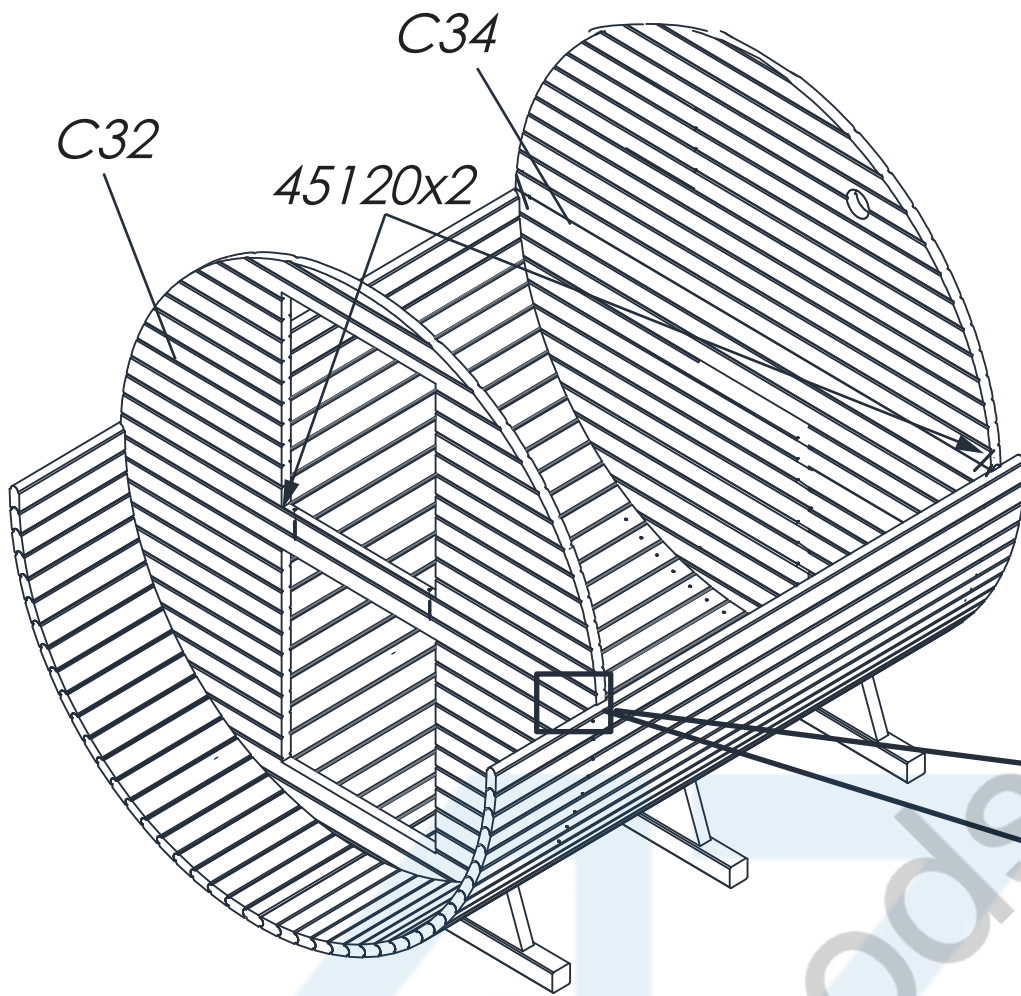

DG1800

1x

G8

1x

Q2

1x

A SET FOR INSTALLING WOOD-BURNING STOVE (NOT INCLUDED).  
PURCHASED SEPARATELY

BL21 - 1 | 4570 - 15  
 BL22 - 2 | 45120 - 12  
 BL23 - 2 |

- BL22 - 5
- BL23 - 5
- C31 - 1
- C33 - 1
- 4570 - 34
- 45120 - 30

C32- 1  
 C34- 1  
 BL22 - 14  
 BL23 - 14  
 4570 - 56  
 45120 - 84

BL22 - 21  
 BL23 - 21  
 4570 - 84  
 45120 - 126

Q1 - 1  
4345 - 4