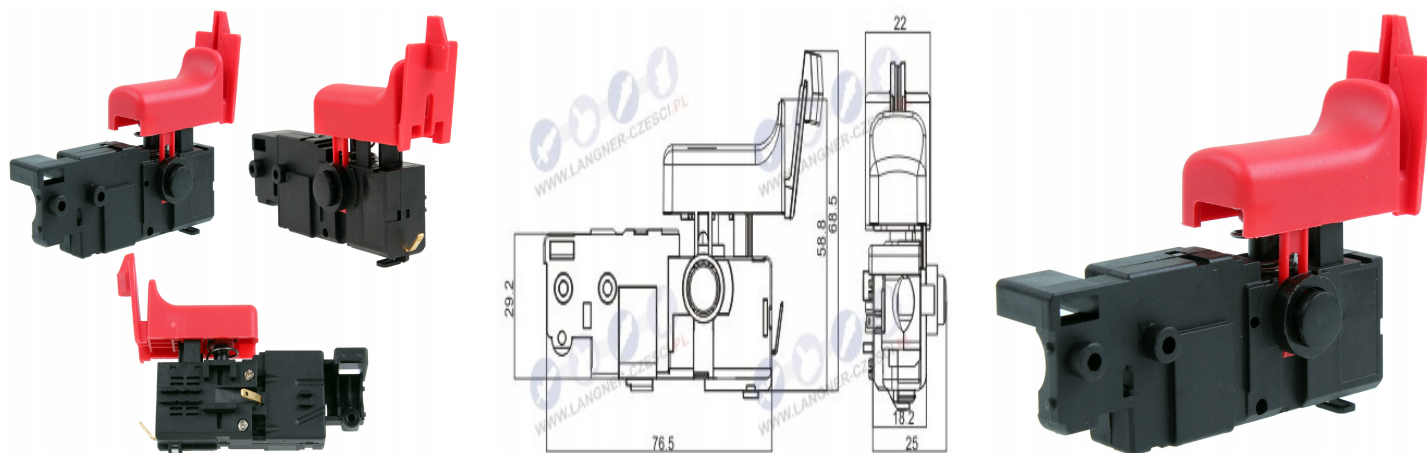

Włącznik wyłącznik BOSCH GBH 2-26 2-28 DFR DRE DFV

Galeria Produktu

Opis Produktu

Brak opisu

Parametry Techniczne

Parametr	Wartość
Kod producenta	TS416
Marka	bez marki
Rodzaj	włącznik
EAN (GTIN)	5903794706552
Stan	Nowy