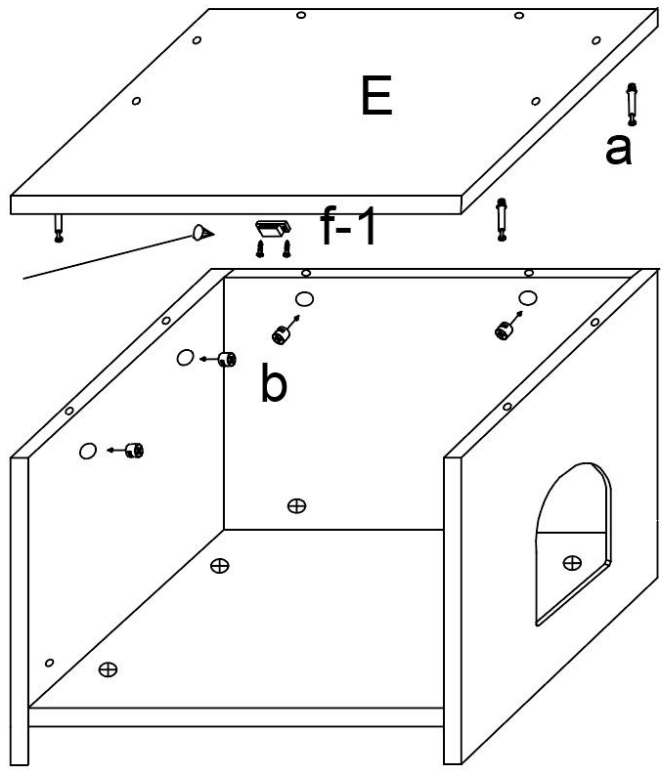

ESPECIFICACIONES

Modelo	CWM00
Tamaño del producto (estado plegado)	23,6 × 19,7 × 50 pulgadas
Color	gris
Capacidad de carga	132 libras

Componentes

Instrucciones de montaje:

2

a*10
b*10
f-1*1

↓

↓