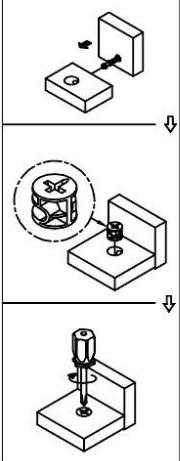

SPECYFIKACJE

Model	CWM00
Rozmiar produktu (stan złożony)	23,6 × 19,7 × 50 cali
Kolor	Szary
Ładowność	132 funty

składniki

Instrukcje składania:

2

a*10
b*10
f-1*1

3

i*4
j*8
k*8