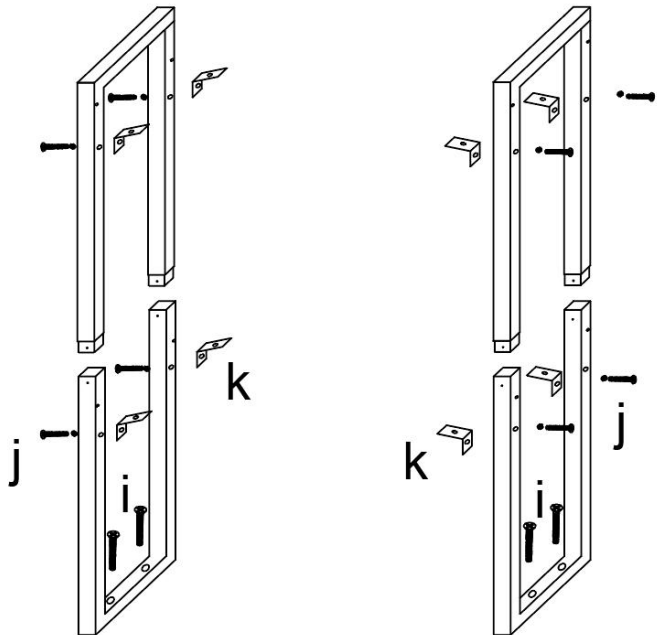

SPEZIFIKATIONEN

Modell	CWM00
Produktgröße (gefalteter Zustand)	23,6 × 19,7 × 50 Zoll
Farbe	Greige
Tragfähigkeit	132 Pfund

Komponenten

Montageanleitungen:

2

a*10
b*10
f-1*1

3

i*4
j*8
k*8