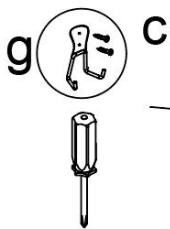

4

- a*2
- b*2
- c*10
- d*4
- g*1