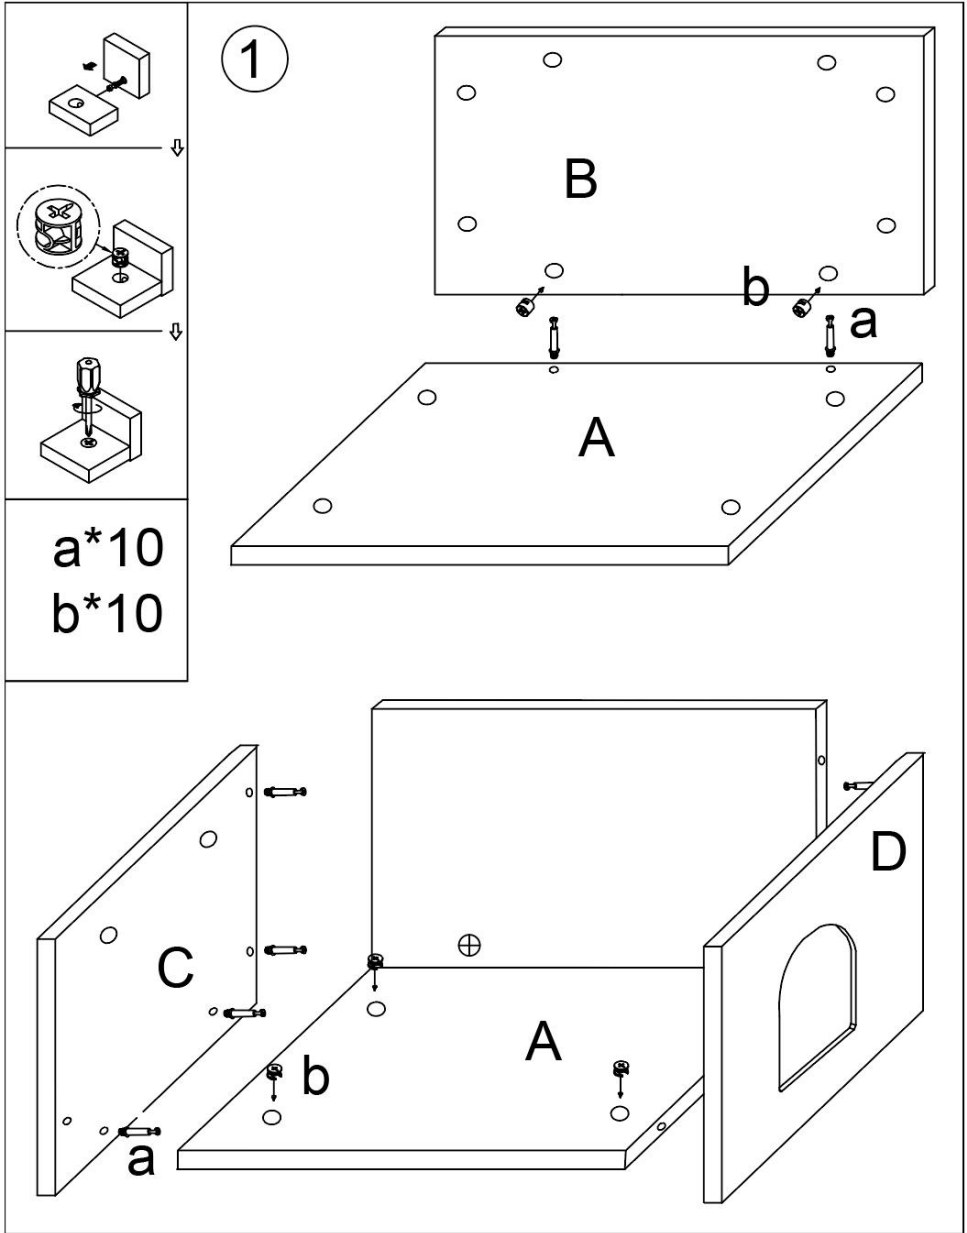

SPEZIFIKATIONEN

Modell	CWM00
Produktgröße (gefalteter Zustand)	23,6 × 19,7 × 50 Zoll
Farbe	Greige
Tragfähigkeit	132 Pfund

Komponenten

Montageanleitungen:

2

a*10
b*10
f-1*1

3

i*4
j*8
k*8