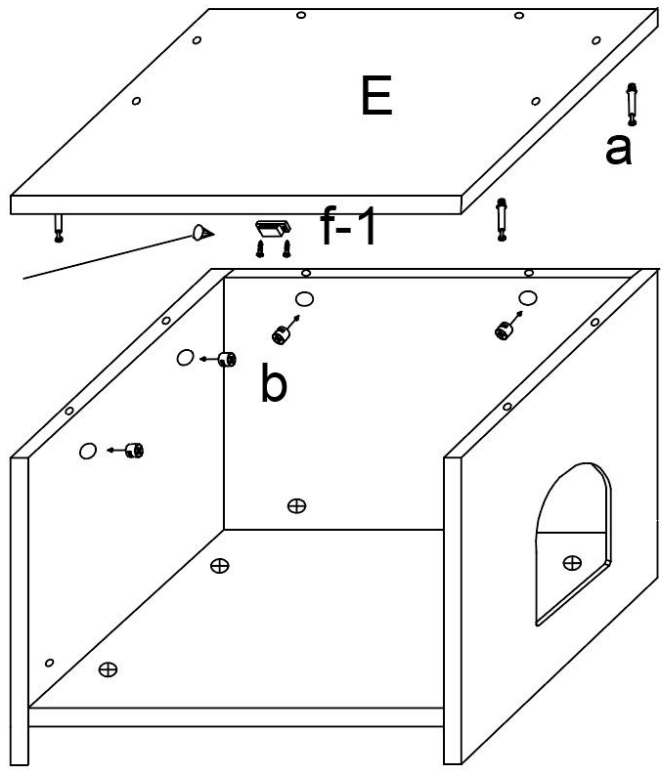

SPECIFICATIES

Model	CWM00
Productgrootte (gevouwen staat)	23,6 × 19,7 × 50in
Kleur	Greige
Laad capaciteit	132 pond

Componenten

2

a*10
b*10
f-1*1

3

i*4
j*8
k*8

4