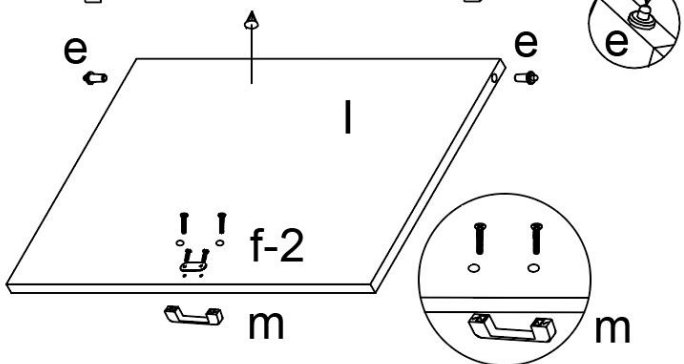

5

- e*2
- f-2*1
- l*6
- m*1