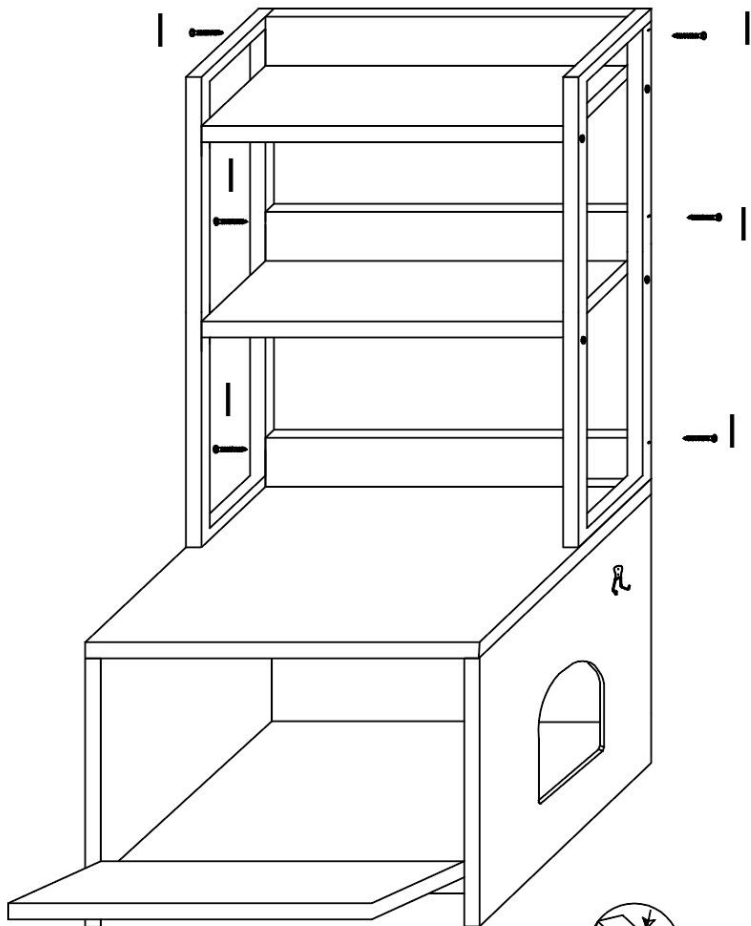

5

- e*2
- f-2*1
- l*6
- m*1