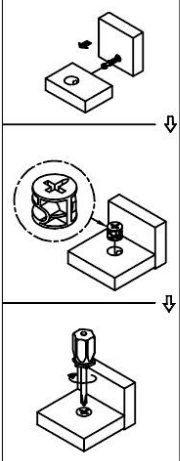

SPECIFIKATIONER

Modell	CWM00
Produktstorlek (F gammalt tillstånd)	23,6 × 19,7 × 50 tum
Färg	Greige
Lastkapacitet	132 lb

Komponenter

Monteringsanvisningar:

2

a*10
b*10
f-1*1

3

i*4
j*8
k*8