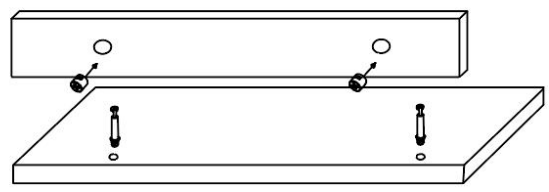

SPEZIFIKATIONEN

Modell	CWM00
Produktgröße (gefalteter Zustand)	23,6 × 19,7 × 50 Zoll
Farbe	Greige
Tragfähigkeit	132 Pfund

Komponenten

Montageanleitungen:

2

a*10
b*10
f-1*1

3

i*4
j*8
k*8