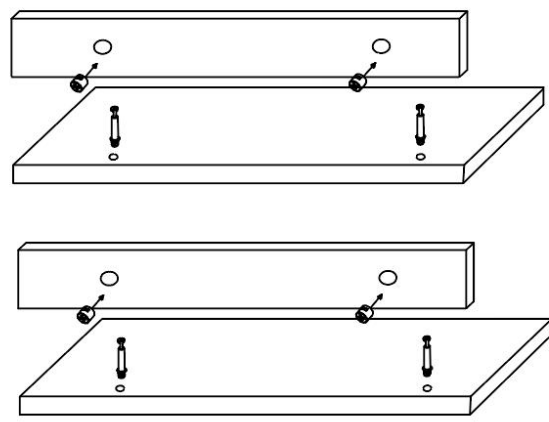

SPECIFICATIES

Model	CWM00
Productgrootte (gevouwen staat)	23,6 × 19,7 × 50in
Kleur	Greige
Laad capaciteit	132 pond

Componenten

2

a*10
b*10
f-1*1

3

i*4
j*8
k*8

4