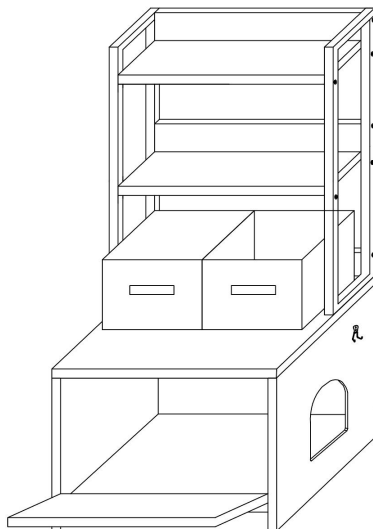

VEVOR®

TOUGH TOOLS, HALF PRICE

METAL FRAME COMBINATION
CAT LITTER BOX ENCLOSURES

Model: CWM00 2

NEED HELP? CONTACT US!

Have product questions? Need technical support? Please feel free to contact us:

Technical Support and E-Warranty Certificate
www.vevor.com/support

This is the original instruction, please read all manual instructions carefully before operating. VEVOR reserves a clear interpretation of our user manual. The appearance of the product shall be subject to the product you received. Please forgive us that we won't inform you again if there are any technology or software updates on our product.