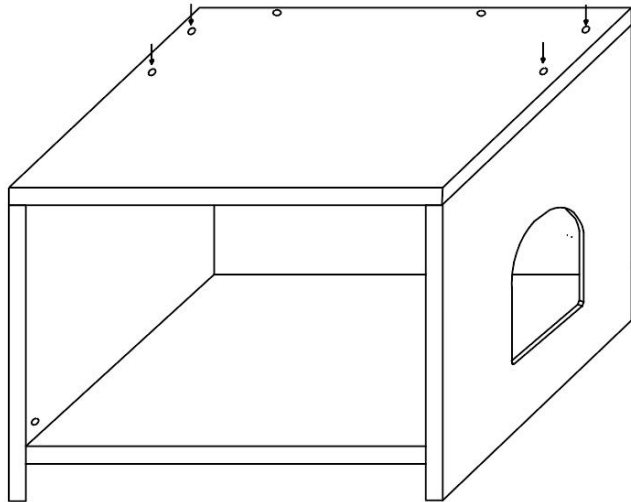

SPECIFICHE

Modello	CWM00
Dimensioni del prodotto (stato piegato)	23,6 × 19,7 × 50 pollici
Colore	Greige
Capacità di carico	132 libbre

Componenti

Istruzioni di montaggio:

2

a*10
b*10
f-1*1

3

i*4
j*8
k*8