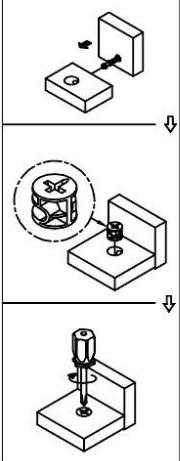

SPECIFICATIES

Model	CWM00
Productgrootte (gevouwen staat)	23,6 × 19,7 × 50in
Kleur	Greige
Laad capaciteit	132 pond

Componenten

2

a*10
b*10
f-1*1

3

i*4
j*8
k*8

4