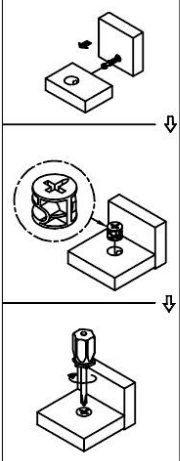

SPECIFICHE

Modello	CWM00
Dimensioni del prodotto (stato piegato)	23,6 × 19,7 × 50 pollici
Colore	Greige
Capacità di carico	132 libbre

Componenti

Istruzioni di montaggio:

2

a*10
b*10
f-1*1

3

i*4
j*8
k*8