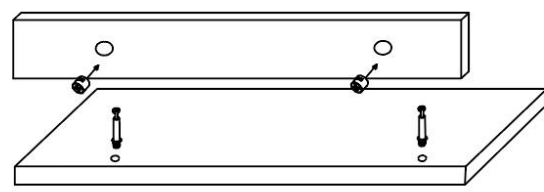

SPEZIFIKATIONEN

Modell	CWM00
Produktgröße (gefalteter Zustand)	23,6 × 19,7 × 50 Zoll
Farbe	Greige
Tragfähigkeit	132 Pfund

Komponenten

Montageanleitungen:

2

a*10
b*10
f-1*1

3

i*4
j*8
k*8