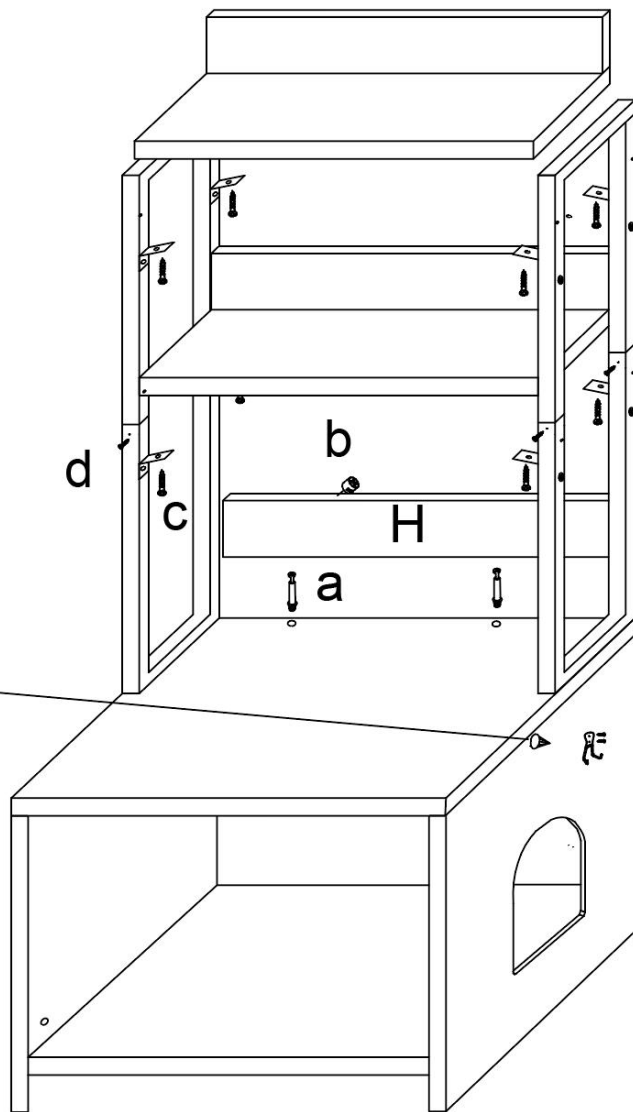

4

- a*2
- b*2
- c*10
- d*4
- g*1