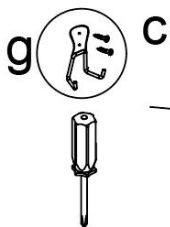

4

- a*2
- b*2
- c*10
- d*4
- g*1