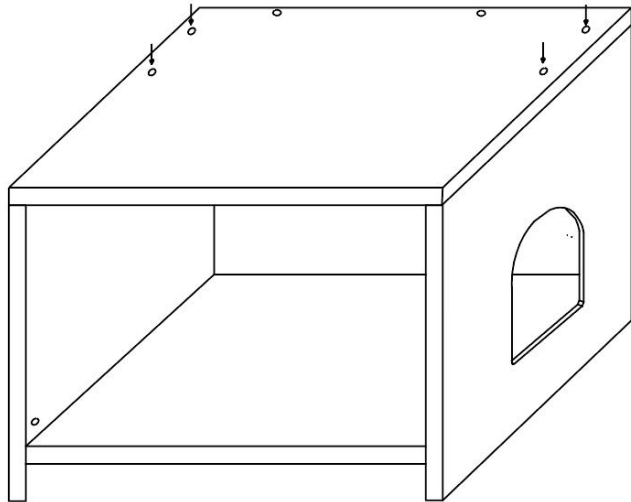

SPECIFICATIES

Model	CWM00
Productgrootte (gevouwen staat)	23,6 × 19,7 × 50in
Kleur	Greige
Laad capaciteit	132 pond

Componenten

2

a*10
b*10
f-1*1

3

i*4
j*8
k*8

4