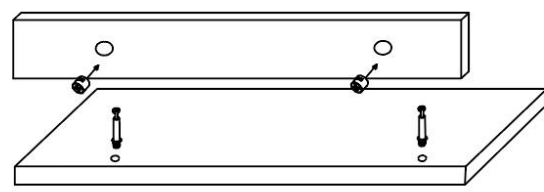

ESPECIFICACIONES

Modelo	CWM00
Tamaño del producto (estado plegado)	23,6 × 19,7 × 50 pulgadas
Color	gris
Capacidad de carga	132 libras

Componentes

Instrucciones de montaje:

2

a*10
b*10
f-1*1

↓

↓