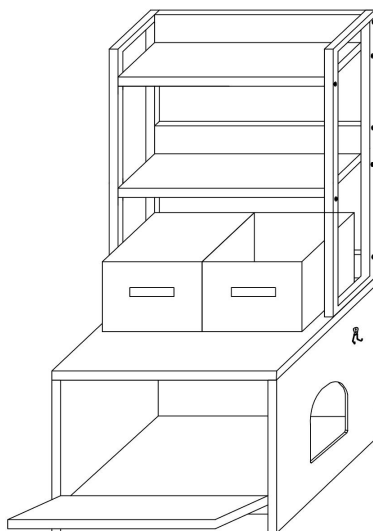

VEVOR®

TOUGH TOOLS, HALF PRICE

METAL FRAME COMBINATION
CAT LITTER BOX ENCLOSURES

Modello: CWM002

NEED HELP? CONTACT US!

Have product questions? Need technical support? Please feel free to contact us:

Technical Support and E-Warranty Certificate
www.vevor.com/support

This is the original instruction, please read all manual instructions carefully before operating. VEVOR reserves a clear interpretation of our user manual. The appearance of the product shall be subject to the product you received. Please forgive us that we won't inform you again if there are any technology or software updates on our product.