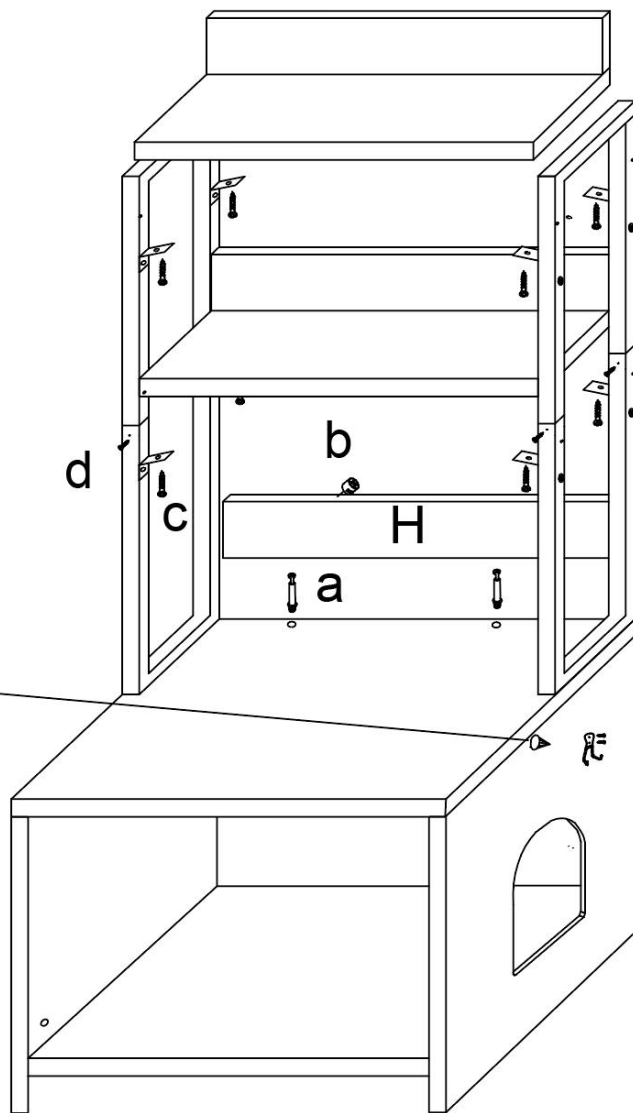

4

- a*2
- b*2
- c*10
- d*4
- g*1