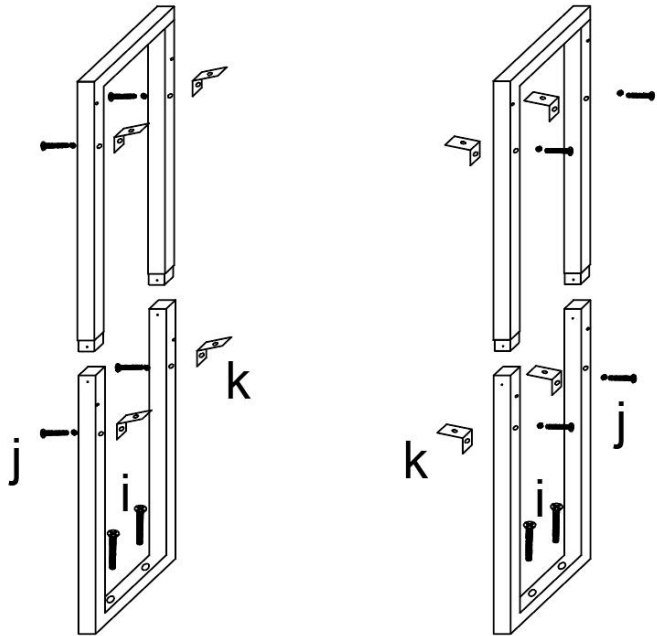

SPECIFIKATIONER

Modell	CWM00
Produktstorlek (F gammalt tillstånd)	23,6 × 19,7 × 50 tum
Färg	Greige
Lastkapacitet	132 lb

Komponenter

Monteringsanvisningar:

2

a*10
b*10
f-1*1

3

i*4
j*8
k*8