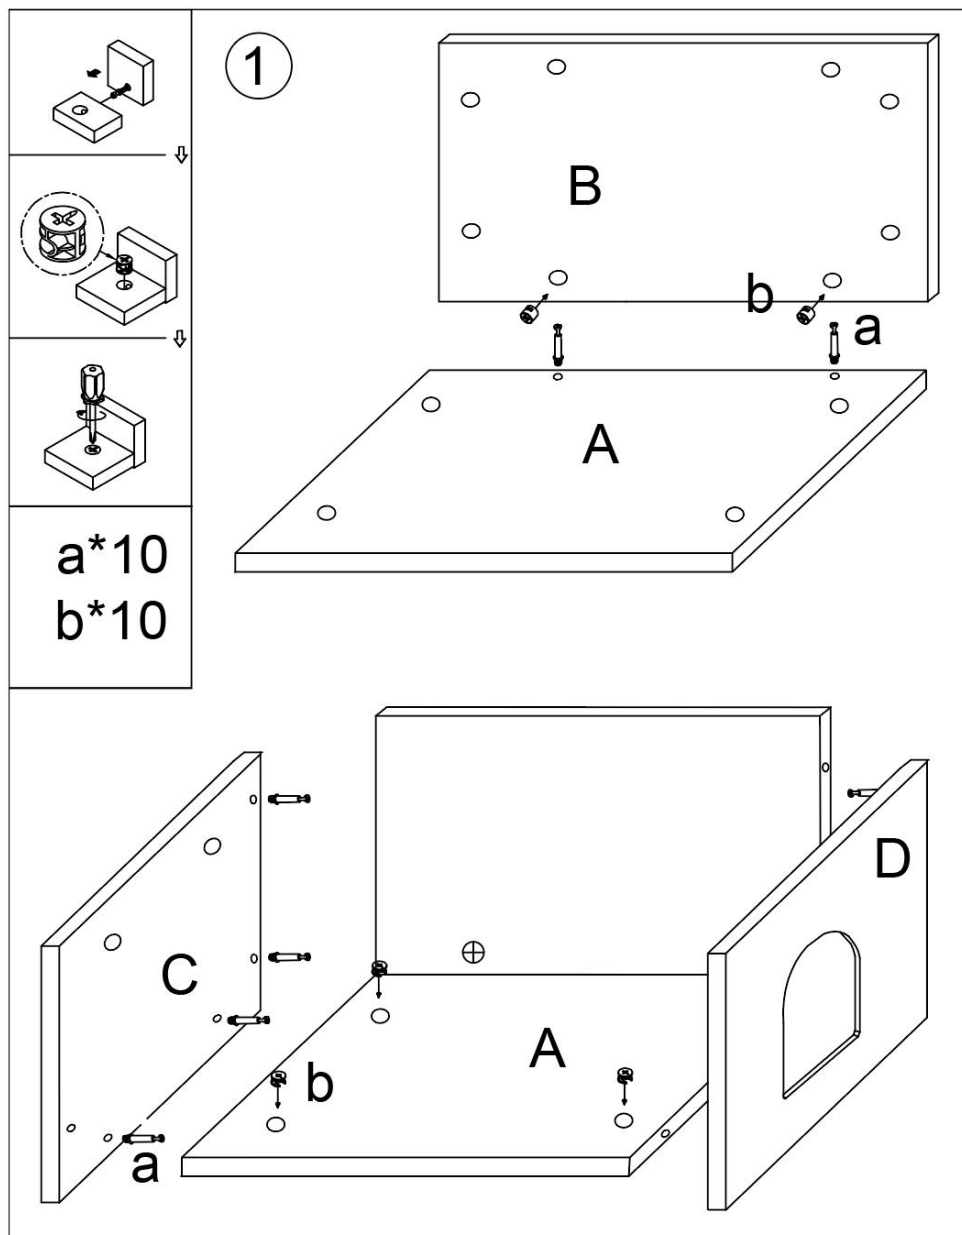

SPECYFIKACJE

Model	CWM00
Rozmiar produktu (stan złożony)	23,6 × 19,7 × 50 cali
Kolor	Szary
Ładowność	132 funty

składniki

Instrukcje składania:

2

a*10
b*10
f-1*1

3

i*4
j*8
k*8