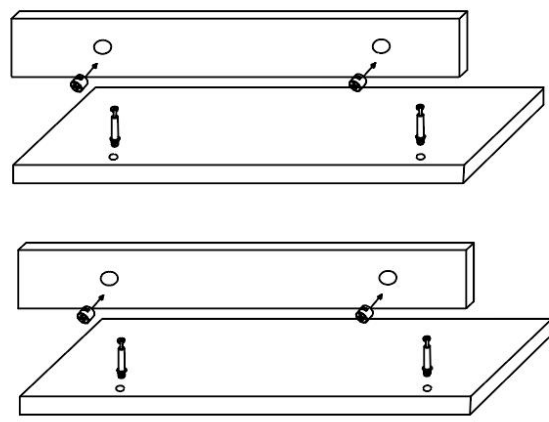

SPECIFIKATIONER

Modell	CWM00
Produktstorlek (F gammalt tillstånd)	23,6 × 19,7 × 50 tum
Färg	Greige
Lastkapacitet	132 lb

Komponenter

Monteringsanvisningar:

2

a*10
b*10
f-1*1

3

i*4
j*8
k*8