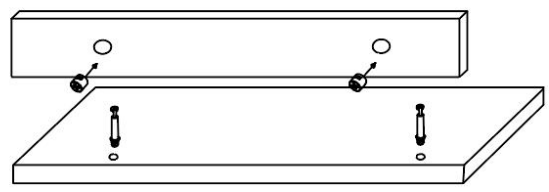

ESPECIFICACIONES

Modelo	CWM00
Tamaño del producto (estado plegado)	23,6 × 19,7 × 50 pulgadas
Color	gris
Capacidad de carga	132 libras

Componentes

Instrucciones de montaje:

2

a*10
b*10
f-1*1

↓

↓