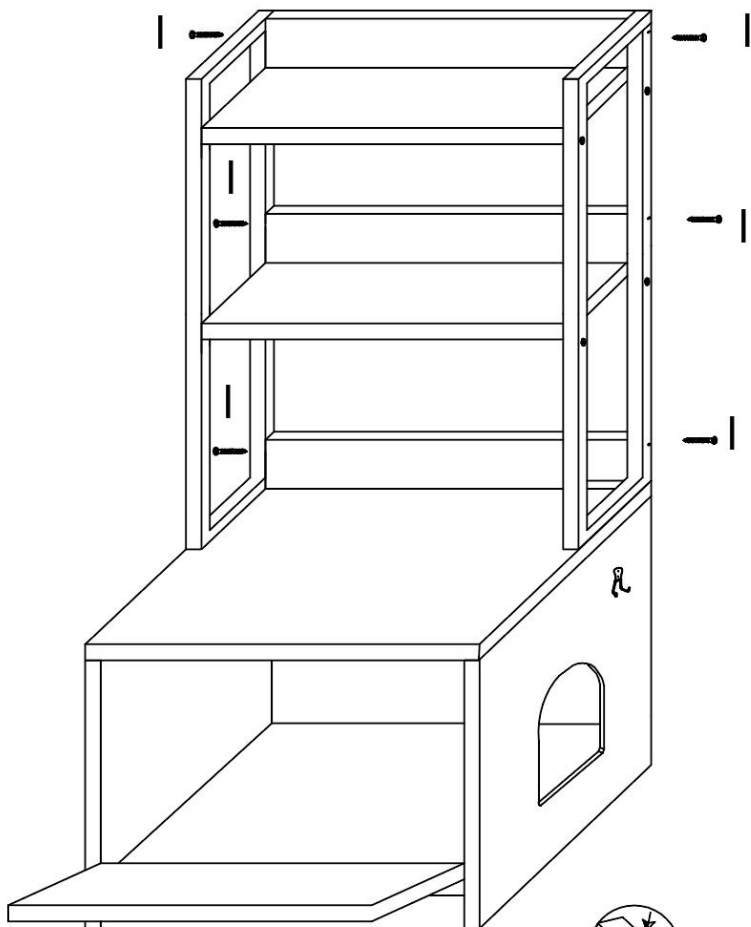

5

e*2
f-2*1
l*6
m*1