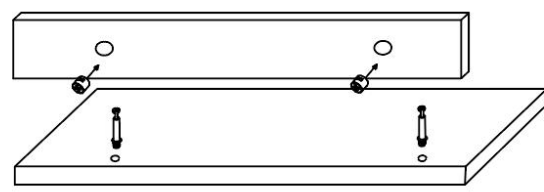

CARACTÉRISTIQUES

Modèle	MCG00
Taille du produit (état ancien)	23,6 × 19,7 × 50 pouces
Couleur	Grège
Capacité de chargement	132 livres

Composants

Instructions de montage:

2

a*10
b*10
f-1*1

↓

↓