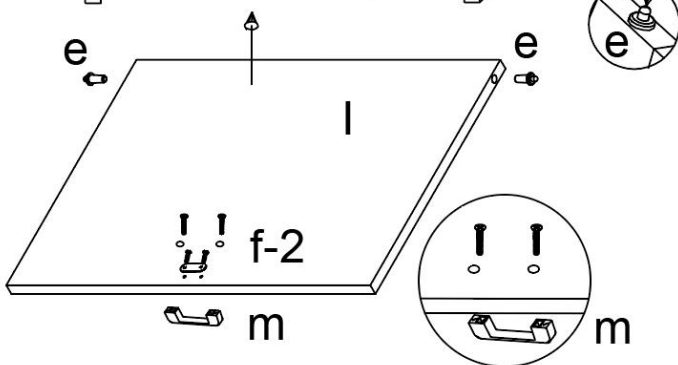

5

- e*2
- f-2*1
- l*6
- m*1