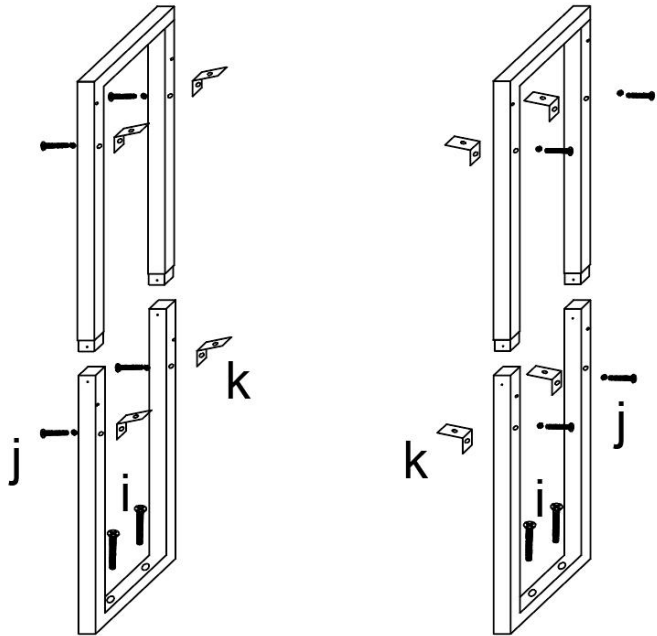

SPECIFICATIES

Model	CWM00
Productgrootte (gevouwen staat)	23,6 × 19,7 × 50in
Kleur	Greige
Laad capaciteit	132 pond

Componenten

2

a*10
b*10
f-1*1

3

i*4
j*8
k*8

4