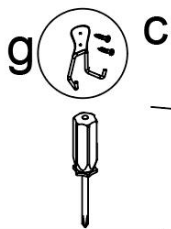

4

- a*2
- b*2
- c*10
- d*4
- g*1