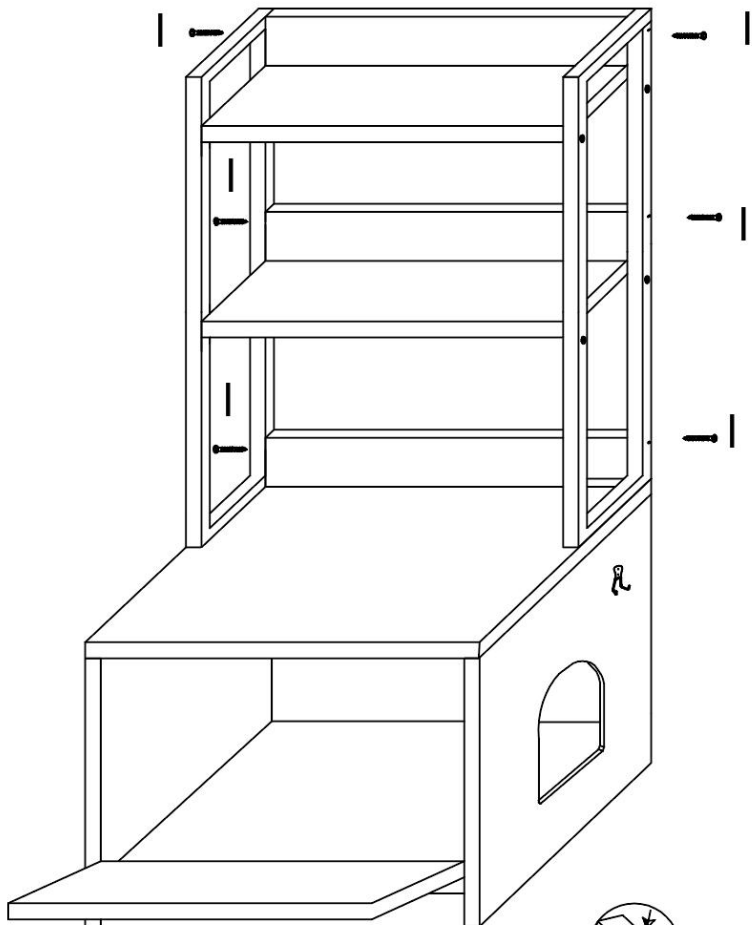

5

e*2
f-2*1
l*6
m*1