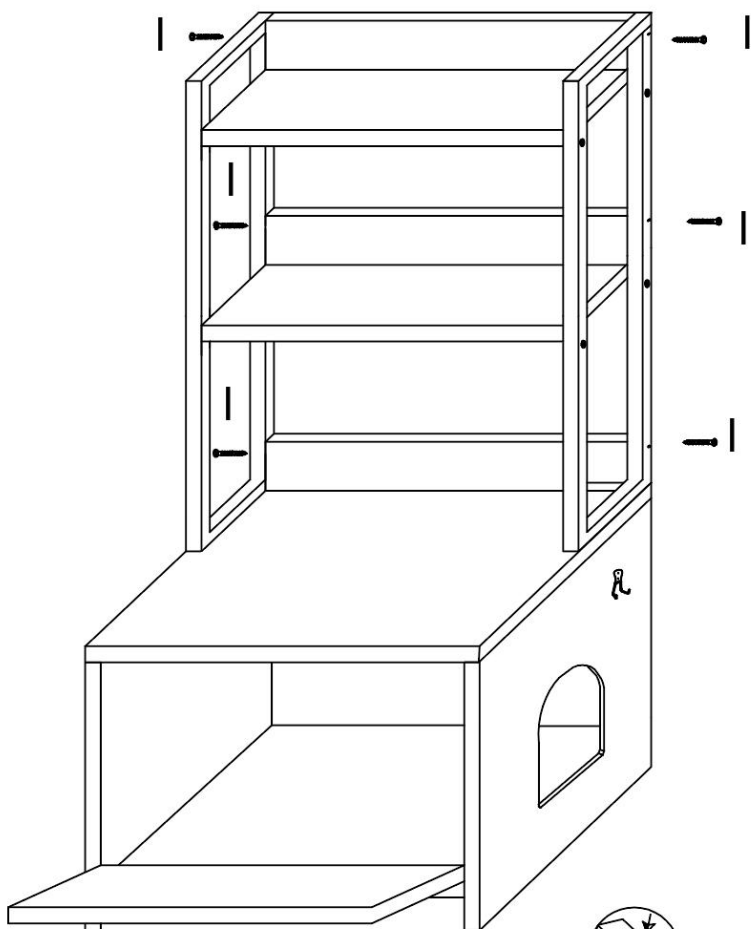

5

e*2
f-2*1
l*6
m*1