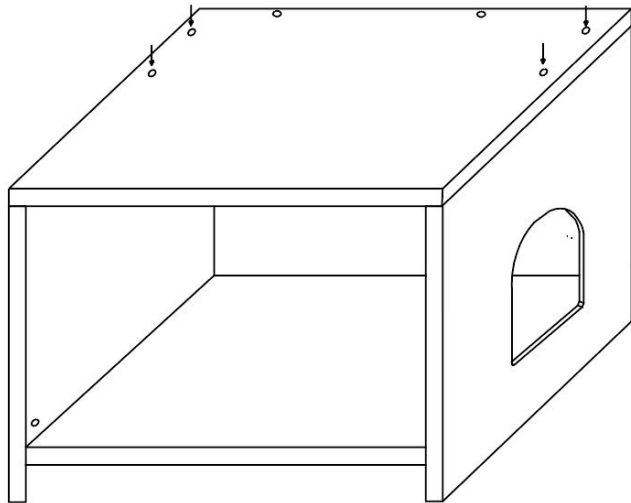

SPECYFIKACJE

Model	CWM00
Rozmiar produktu (stan złożony)	23,6 × 19,7 × 50 cali
Kolor	Szary
Ładowność	132 funty

składniki

Instrukcje składania:

2

a*10
b*10
f-1*1

3

i*4
j*8
k*8