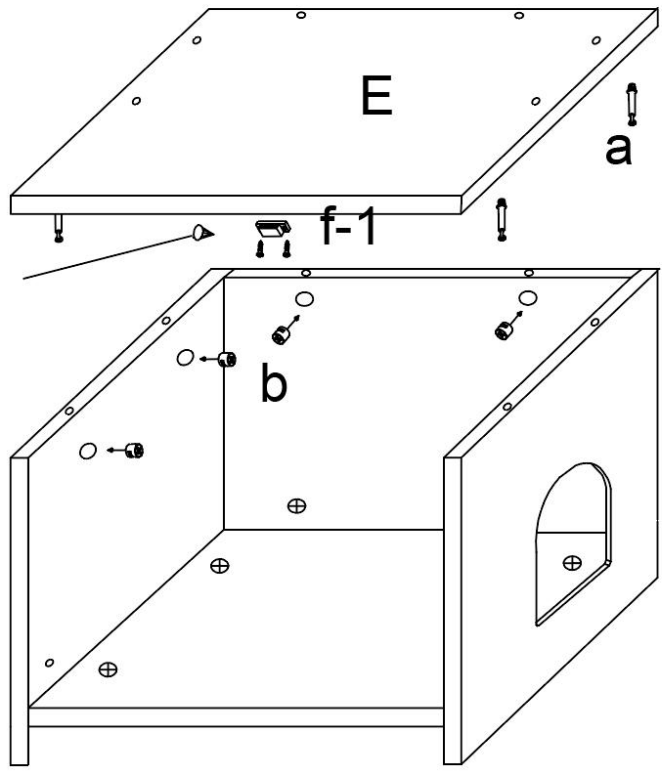

SPECIFIKATIONER

Modell	CWM00
Produktstorlek (F gammalt tillstånd)	23,6 × 19,7 × 50 tum
Färg	Greige
Lastkapacitet	132 lb

Komponenter

Monteringsanvisningar:

2

a*10
b*10
f-1*1

3

i*4
j*8
k*8