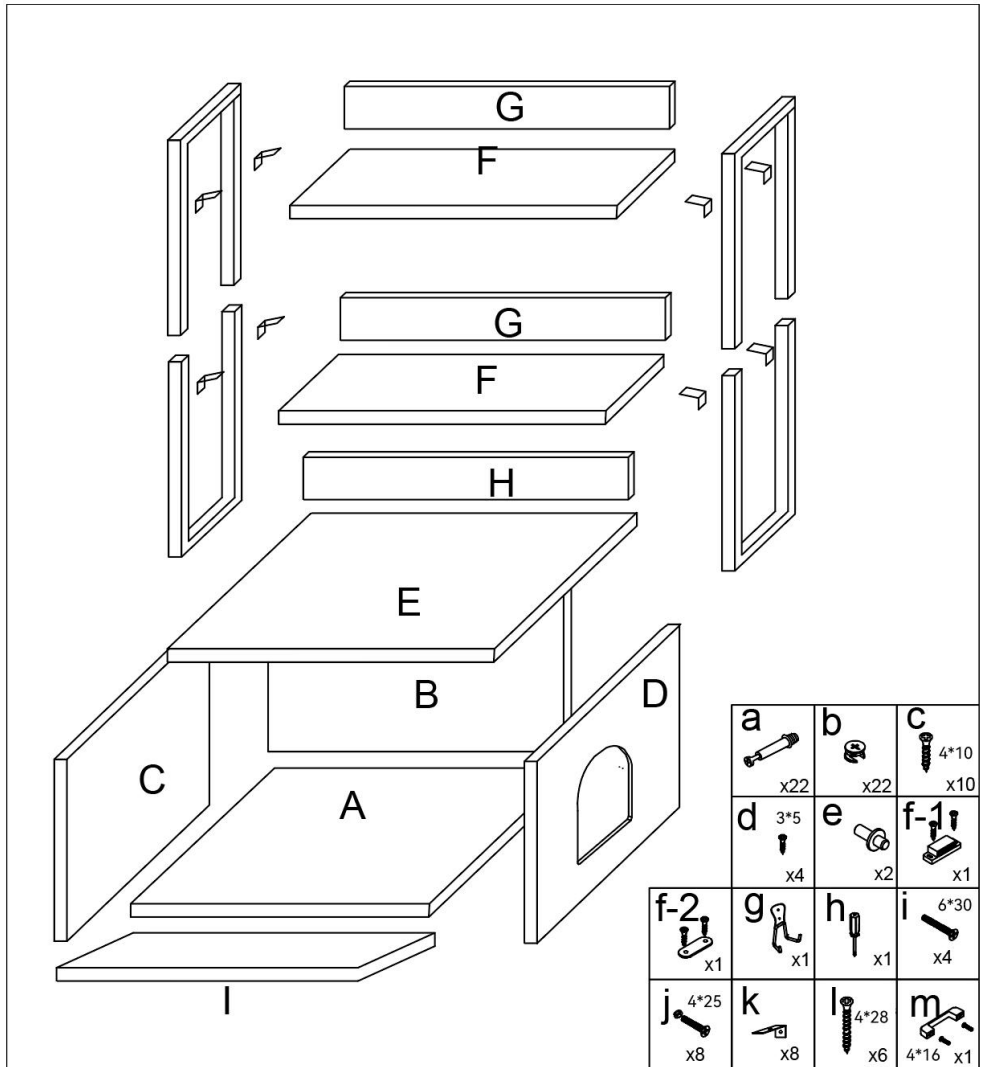

SPECIFICHE

Modello	CWM00
Dimensioni del prodotto (stato piegato)	23,6 × 19,7 × 50 pollici
Colore	Greige
Capacità di carico	132 libbre

Componenti

Istruzioni di montaggio:

2

a*10
b*10
f-1*1

3

i*4
j*8
k*8