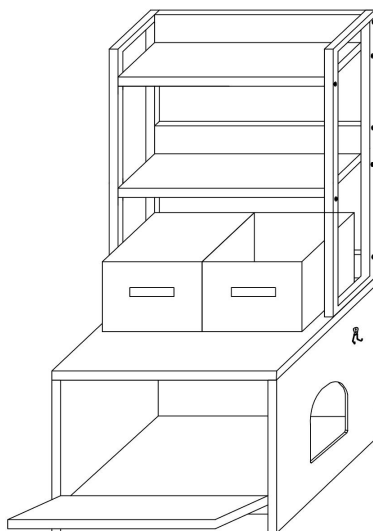

VEVOR®

TOUGH TOOLS, HALF PRICE

METAL FRAME COMBINATION
CAT LITTER BOX ENCLOSURES

Modell: CWM00 2

NEED HELP? CONTACT US!

Have product questions? Need technical support? Please feel free to contact us:

Technical Support and E-Warranty Certificate
www.vevor.com/support

This is the original instruction, please read all manual instructions carefully before operating. VEVOR reserves a clear interpretation of our user manual. The appearance of the product shall be subject to the product you received. Please forgive us that we won't inform you again if there are any technology or software updates on our product.