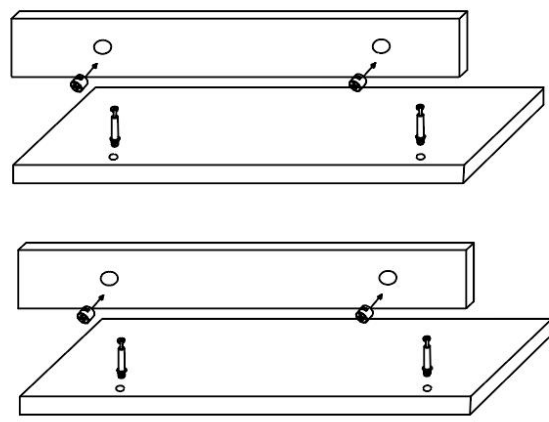

SPECIFICHE

Modello	CWM00
Dimensioni del prodotto (stato piegato)	23,6 × 19,7 × 50 pollici
Colore	Greige
Capacità di carico	132 libbre

Componenti

Istruzioni di montaggio:

2

a*10
b*10
f-1*1

3

i*4
j*8
k*8