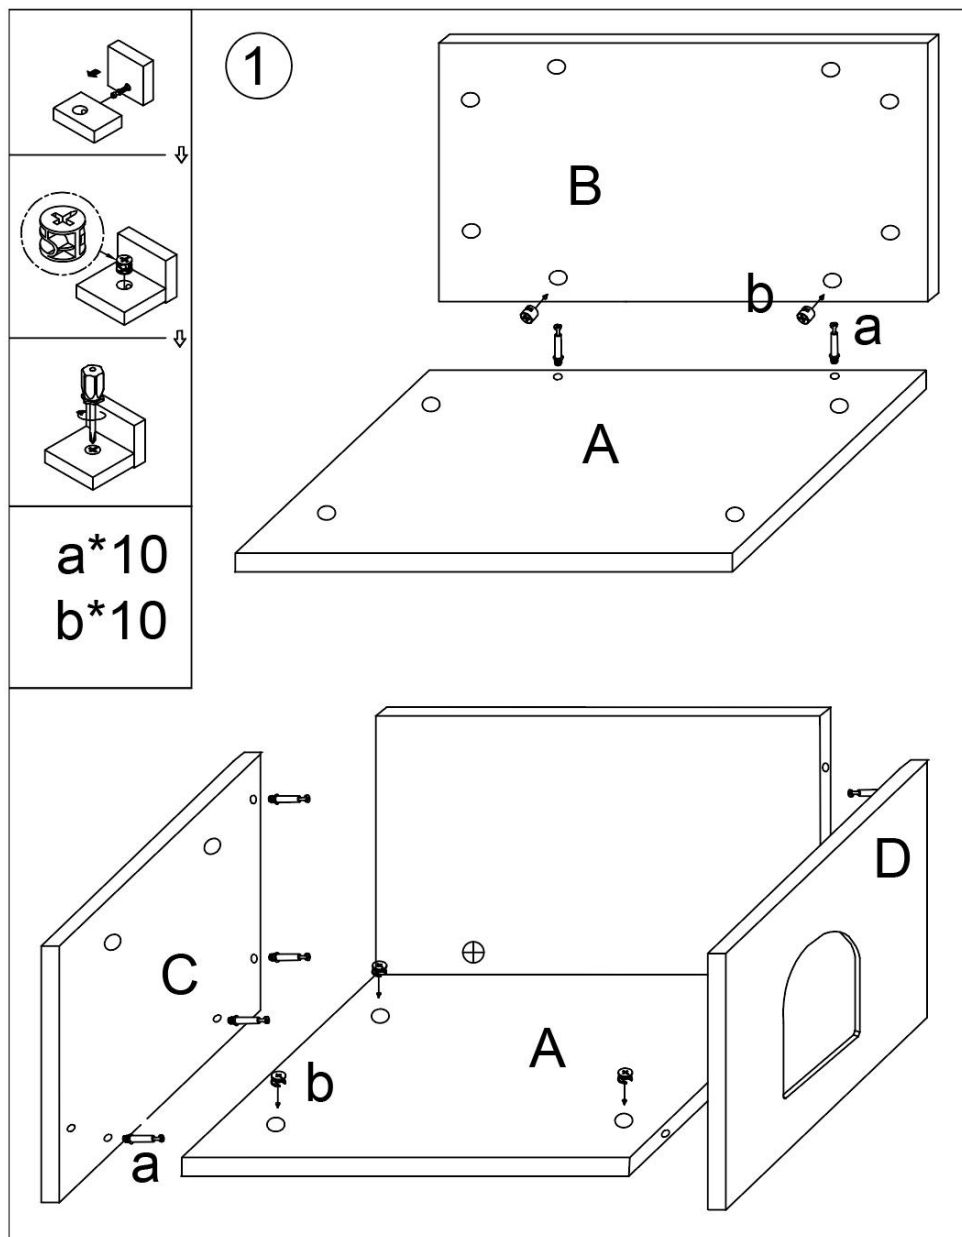

SPECIFICHE

Modello	CWM00
Dimensioni del prodotto (stato piegato)	23,6 × 19,7 × 50 pollici
Colore	Greige
Capacità di carico	132 libbre

Componenti

Istruzioni di montaggio:

2

a*10
b*10
f-1*1

3

i*4
j*8
k*8