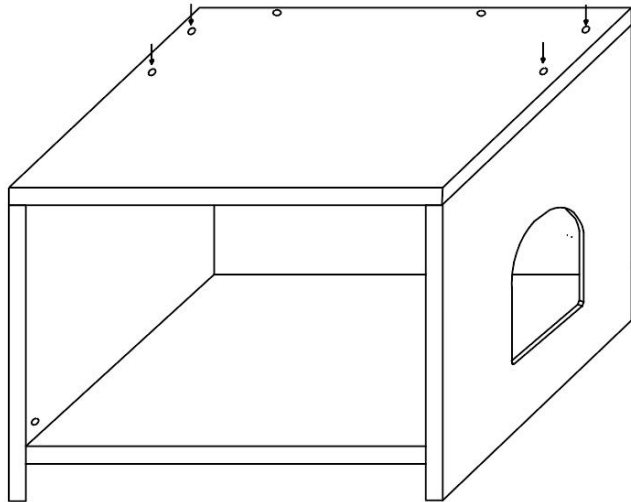

SPECIFIKATIONER

Modell	CWM00
Produktstorlek (F gammalt tillstånd)	23,6 × 19,7 × 50 tum
Färg	Greige
Lastkapacitet	132 lb

Komponenter

Monteringsanvisningar:

2

a*10
b*10
f-1*1

3

i*4
j*8
k*8