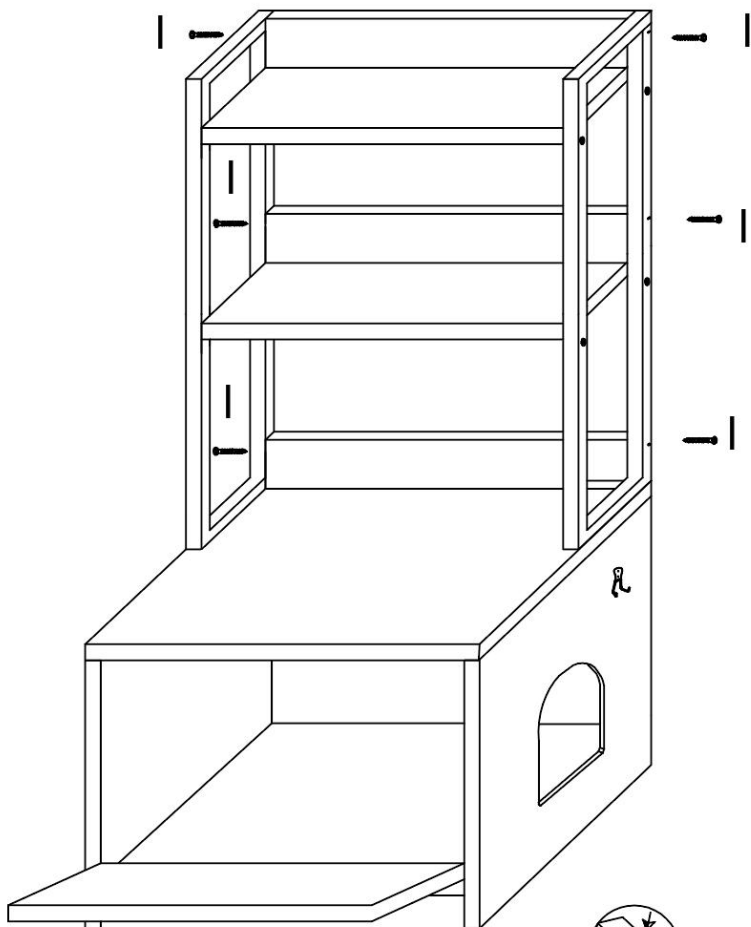

5

- e*2
- f-2*1
- l*6
- m*1