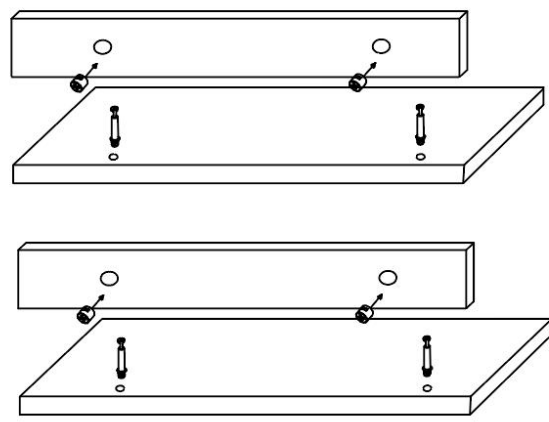

SPECYFIKACJE

Model	CWM00
Rozmiar produktu (stan złożony)	23,6 × 19,7 × 50 cali
Kolor	Szary
Ładowność	132 funty

składniki

Instrukcje składania:

2

a*10
b*10
f-1*1

3

i*4
j*8
k*8