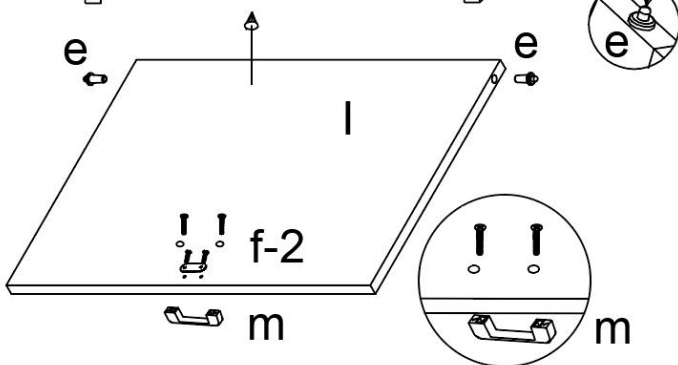

5

e*2
f-2*1
l*6
m*1