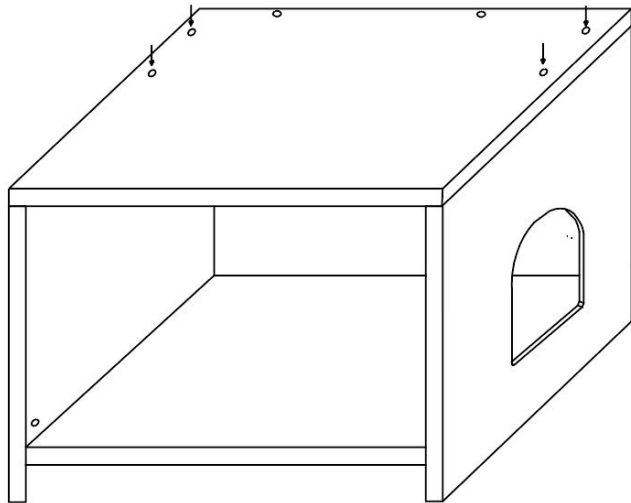

SPEZIFIKATIONEN

Modell	CWM00
Produktgröße (gefalteter Zustand)	23,6 × 19,7 × 50 Zoll
Farbe	Greige
Tragfähigkeit	132 Pfund

Komponenten

Montageanleitungen:

2

a*10
b*10
f-1*1

3

i*4
j*8
k*8