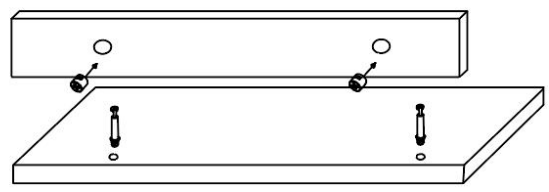

CARACTÉRISTIQUES

Modèle	MCG00
Taille du produit (état ancien)	23,6 × 19,7 × 50 pouces
Couleur	Grège
Capacité de chargement	132 livres

Composants

Instructions de montage:

2

a*10
b*10
f-1*1

↓

↓