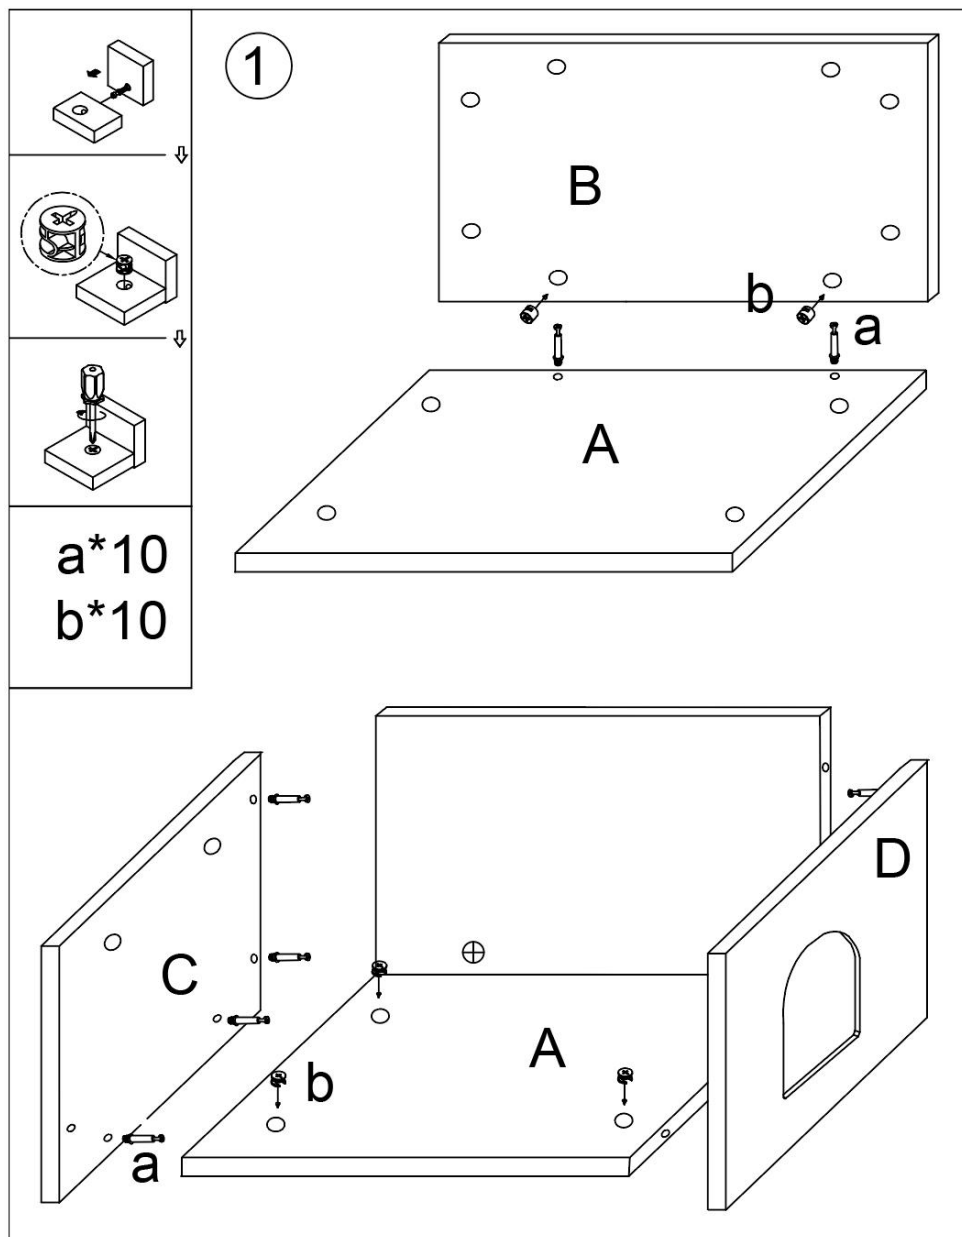

ESPECIFICACIONES

Modelo	CWM00
Tamaño del producto (estado plegado)	23,6 × 19,7 × 50 pulgadas
Color	gris
Capacidad de carga	132 libras

Componentes

Instrucciones de montaje:

2

a*10
b*10
f-1*1

↓

↓