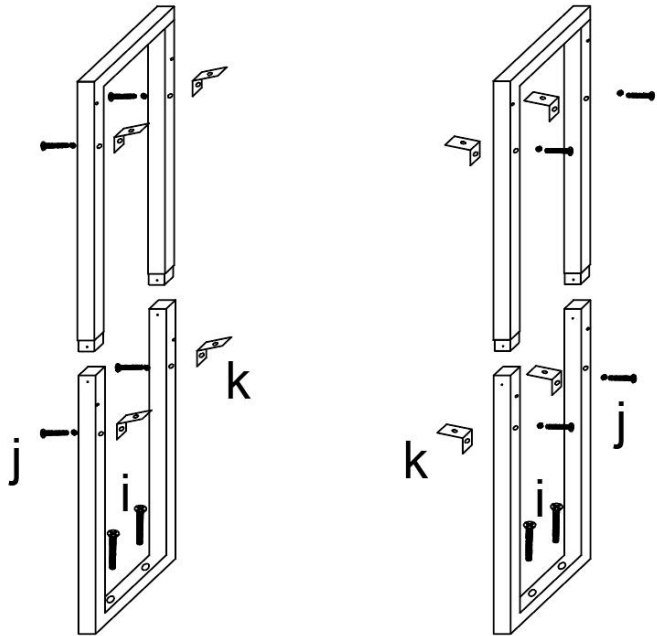

SPECIFICHE

Modello	CWM00
Dimensioni del prodotto (stato piegato)	23,6 × 19,7 × 50 pollici
Colore	Greige
Capacità di carico	132 libbre

Componenti

Istruzioni di montaggio:

2

a*10
b*10
f-1*1

3

i*4
j*8
k*8