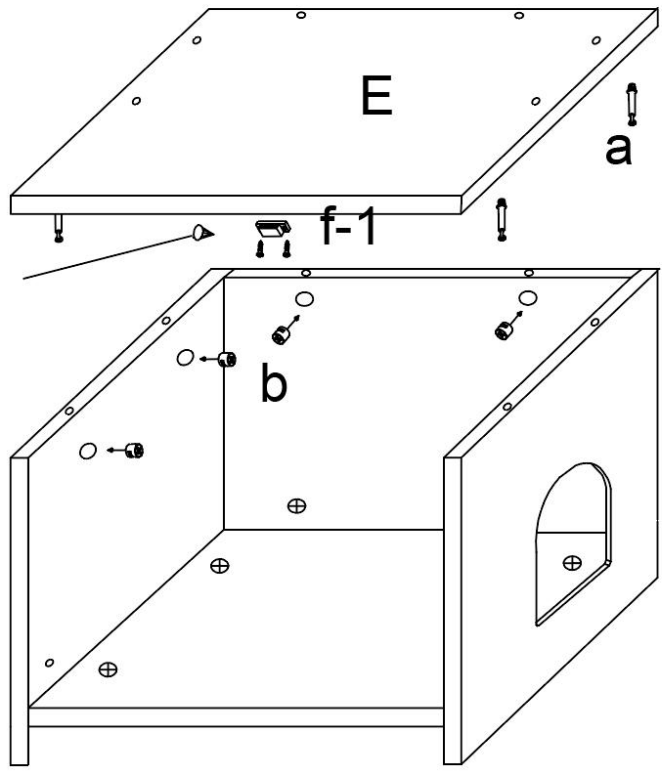

CARACTÉRISTIQUES

Modèle	MCG00
Taille du produit (état ancien)	23,6 × 19,7 × 50 pouces
Couleur	Grège
Capacité de chargement	132 livres

Composants

Instructions de montage:

2

a*10
b*10
f-1*1

↓

↓