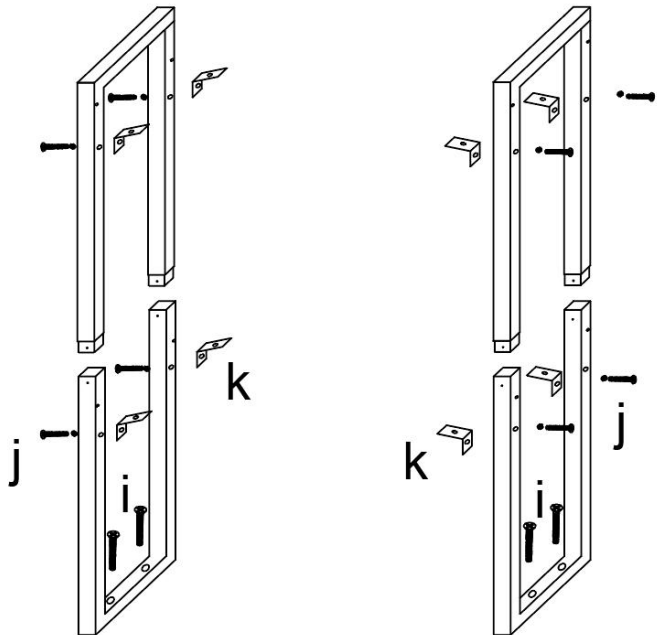

SPECYFIKACJE

Model	CWM00
Rozmiar produktu (stan złożony)	23,6 × 19,7 × 50 cali
Kolor	Szary
Ładowność	132 funty

składniki

Instrukcje składania:

2

a*10
b*10
f-1*1

3

i*4
j*8
k*8