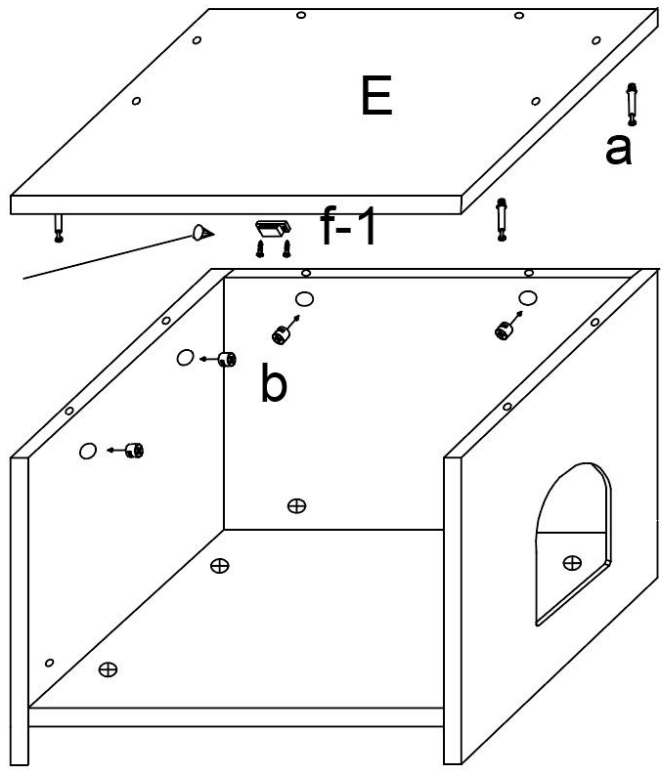

SPECYFIKACJE

Model	CWM00
Rozmiar produktu (stan złożony)	23,6 × 19,7 × 50 cali
Kolor	Szary
Ładowność	132 funty

składniki

Instrukcje składania:

2

a*10
b*10
f-1*1

3

i*4
j*8
k*8