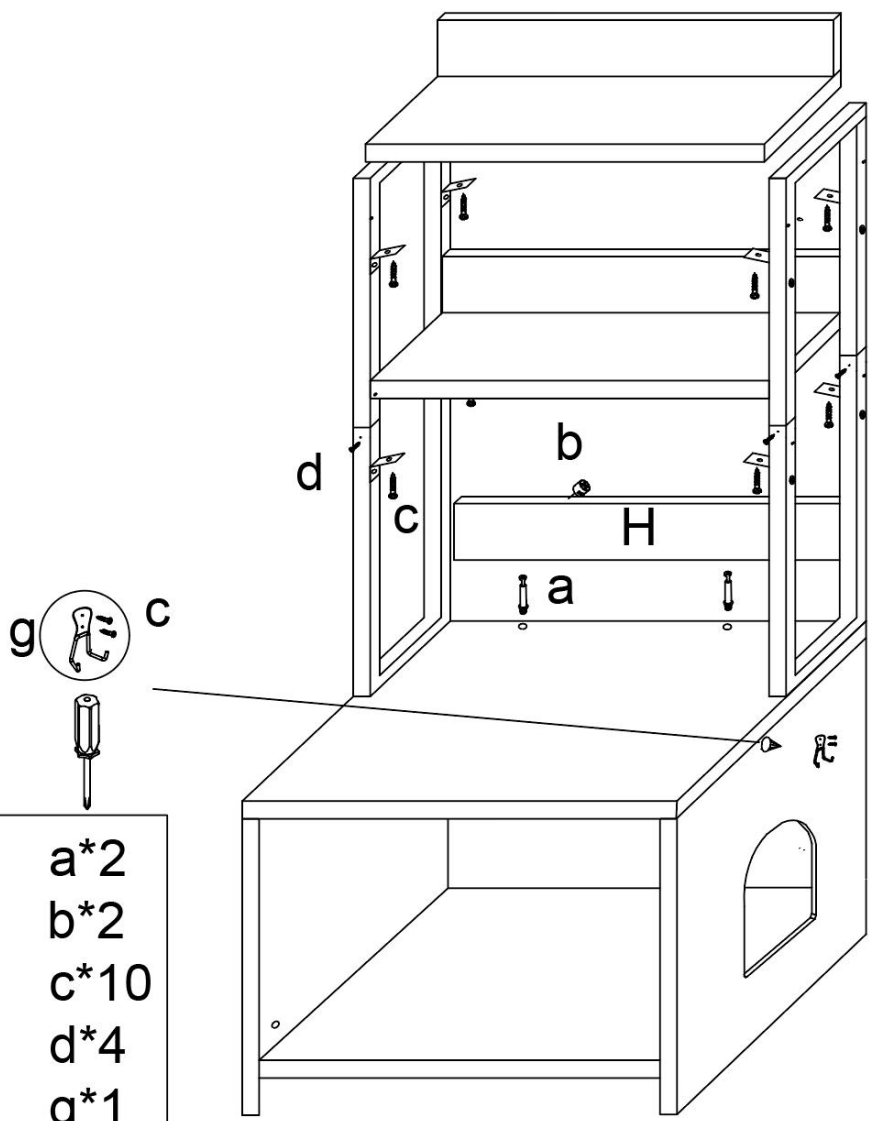

SPECIFICATIES

Model	CWM00
Productgrootte (gevouwen staat)	23,6 × 19,7 × 50in
Kleur	Greige
Laad capaciteit	132 pond

Componenten

2

a*10
b*10
f-1*1

3

i*4
j*8
k*8

4