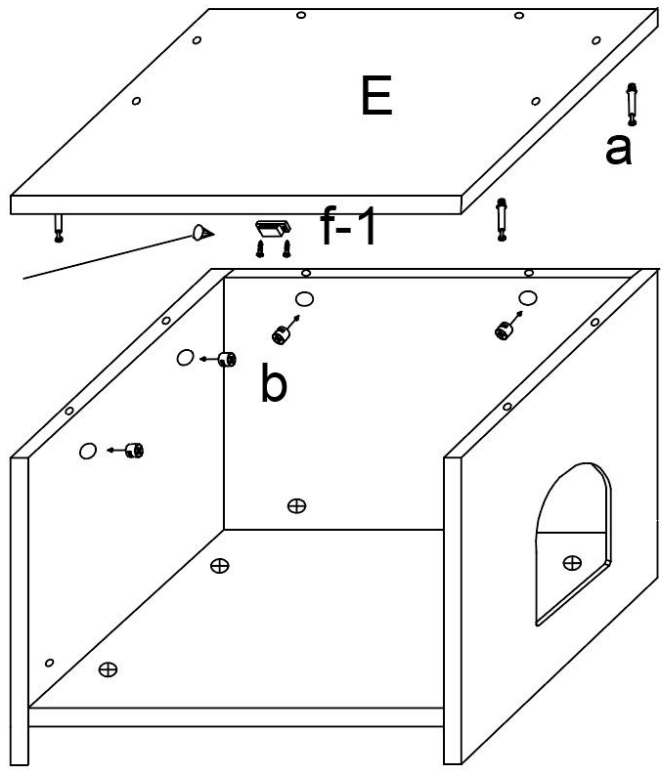

SPEZIFIKATIONEN

Modell	CWM00
Produktgröße (gefalteter Zustand)	23,6 × 19,7 × 50 Zoll
Farbe	Greige
Tragfähigkeit	132 Pfund

Komponenten

Montageanleitungen:

2

a*10
b*10
f-1*1

3

i*4
j*8
k*8