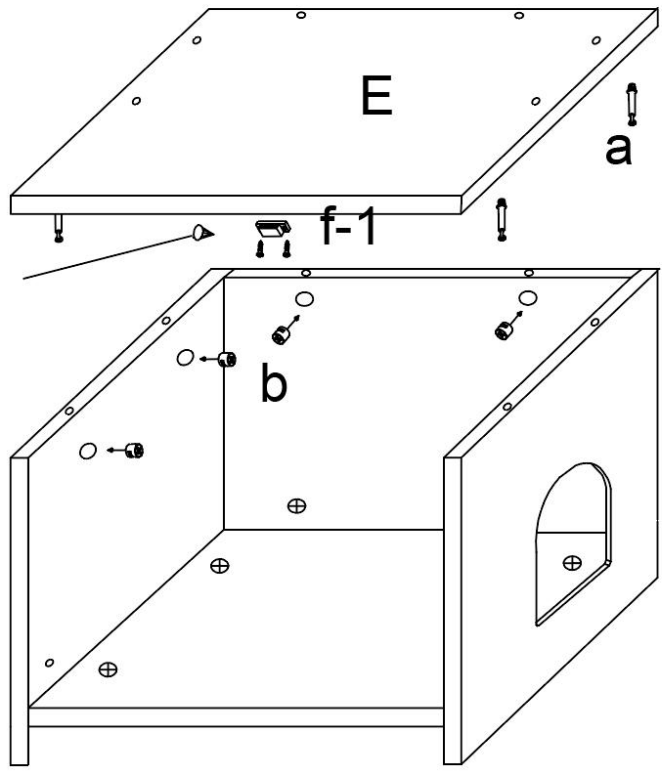

SPECIFICHE

Modello	CWM00
Dimensioni del prodotto (stato piegato)	23,6 × 19,7 × 50 pollici
Colore	Greige
Capacità di carico	132 libbre

Componenti

Istruzioni di montaggio:

2

a*10
b*10
f-1*1

3

i*4
j*8
k*8