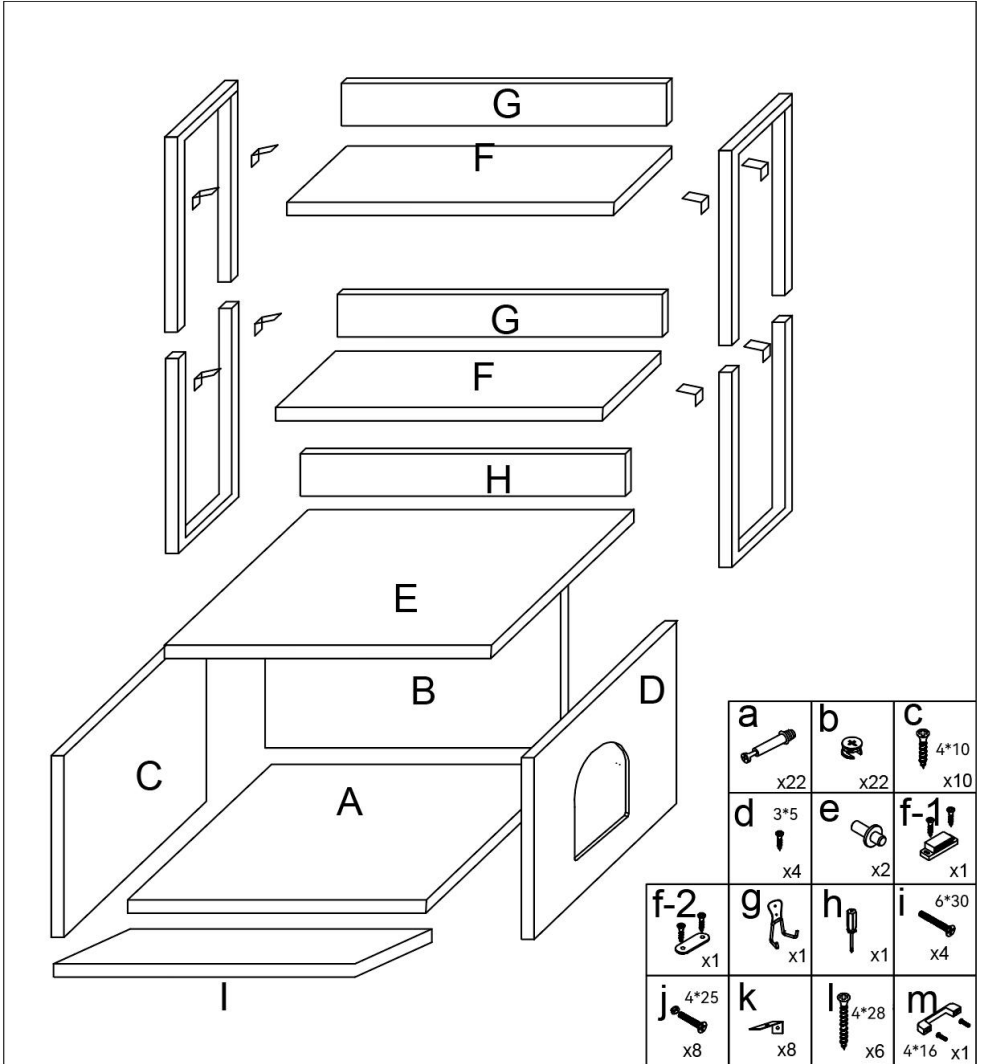

SPEZIFIKATIONEN

Modell	CWM00
Produktgröße (gefalteter Zustand)	23,6 × 19,7 × 50 Zoll
Farbe	Greige
Tragfähigkeit	132 Pfund

Komponenten

Montageanleitungen:

2

a*10
b*10
f-1*1

3

i*4
j*8
k*8