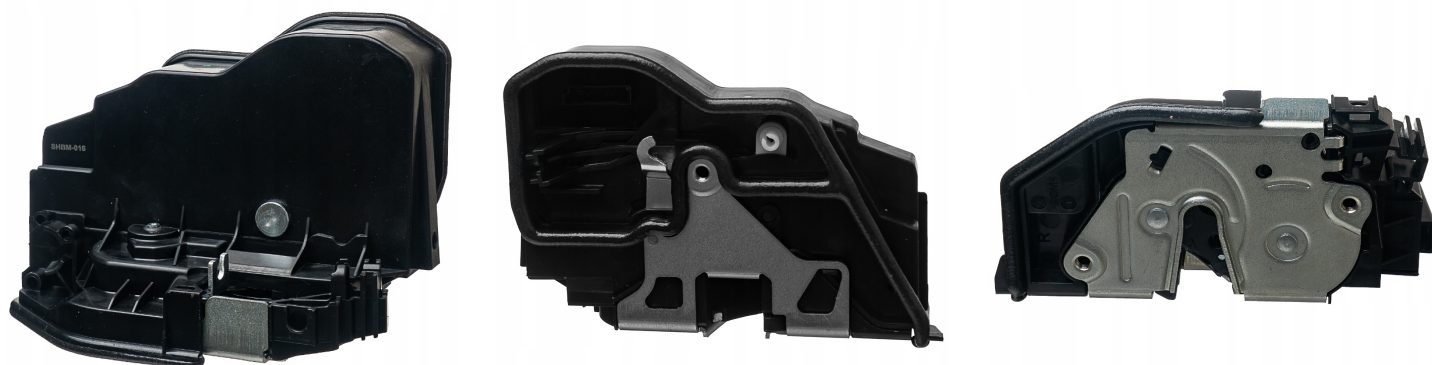

Zamek Drzwi Przednich Prawych BMW E70 E81 E90 E60 E83 F10 F12 F22 F30 F32

Galeria Produktu

Opis Produktu

Kompatybilność i zastosowanie

Zamek pasuje do szerokiej gamy modeli BMW, w tym:

Seria 1: E81, E87, F20, F21, E82, E88
Seria 2: F22, F87, F23
Seria 3: E90, F30, F80, F34, E91, F31, E92, E93
Seria 4: F36, F32, F82, F33, F83
Seria 5: E60, F10, F07, E61, F11
Seria 6: E63, F06, F13, E64, F12
Seria 7: E65, E66, E67, F01, F02, F03, F04
X1: E84
X3: E83
X5: E70
X6: E71, E72
Z4: E85, E89, E86
Przed zakupem upewnij się, że numer OE oraz model pojazdu są zgodne z Twoim samochodem.

Specyfikacja techniczna

Wtyczka: 5-pinowa
Strona montażu: drzwi przednie prawe
Stan: nowy
Materiał: wysokiej jakości tworzywo i metal

Pytania i odpowiedzi

Czy zamek pasuje do BMW F30 z 2015 roku?

Tak, zamek jest kompatybilny z modelem F30.

Czy produkt jest gotowy do montażu?

Tak, zamek jest fabrycznie nowy i gotowy do instalacji.

Czy zamek działa cicho?

Tak, mechanizm zamka został zaprojektowany tak, aby działał płynnie i cicho.

Czy zamek jest odporny na korozję?

Tak, produkt wykonano z materiałów odpornych na korozję i warunki atmosferyczne.

Parametry Techniczne

Parametr	Wartość
Numer katalogowy części	AW04544
Producent części	AWparts
Typ samochodu	Samochody osobowe
Numery katalogowe zamien	16SKV432, 2313076, 56629
Numer katalogowy oryginał	51217202146
EAN (GTIN)	5909002513691
Stan	Nowy