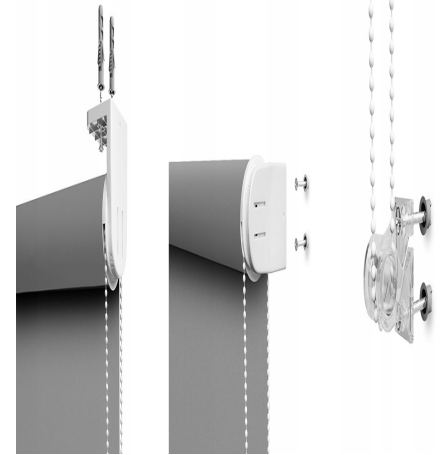

Roleta ścienna wolnowiszcząca gładka wymiar 200x180

Galeria Produktu

Opis Produktu

JAKOŚĆ * ZAUFANIE * RENOMA

Kupując rolety z naszej oferty otrzymujecie Państwo produkt, który spotkał się z szerokim uznaniem klientów.

Mechanizm:

Funkcja MultiStop utrzymuje roletę w miejscu nawet, gdy nie jest rozwinięta do końca
Napinacz łańcuszka zapobiega jego plątaniu oraz poprawia komfort użytkowania
Mechanizm w kolorze białym Montaż do ściany, sufitu lub górnej części wnęki okiennej
Łańcuszek po lewej lub po prawej stronie rolety Mechanizm jest uniwersalny - oznacza to, że można dowolnie przymocować go do ściany lub do sufitu, jak również zmienić stronę łańcuszka.

Parametry Techniczne

Parametr	Wartość
Kod producenta	SK
Marka	DecoDesign
Długość	180
Szerokość produktu	200
Stopień zaciemnienia	półzaciemniające
Kolor	wielokolorowy
Typ montażu	inwazyjny
EAN (GTIN)	5902838219850
Stan	Nowy