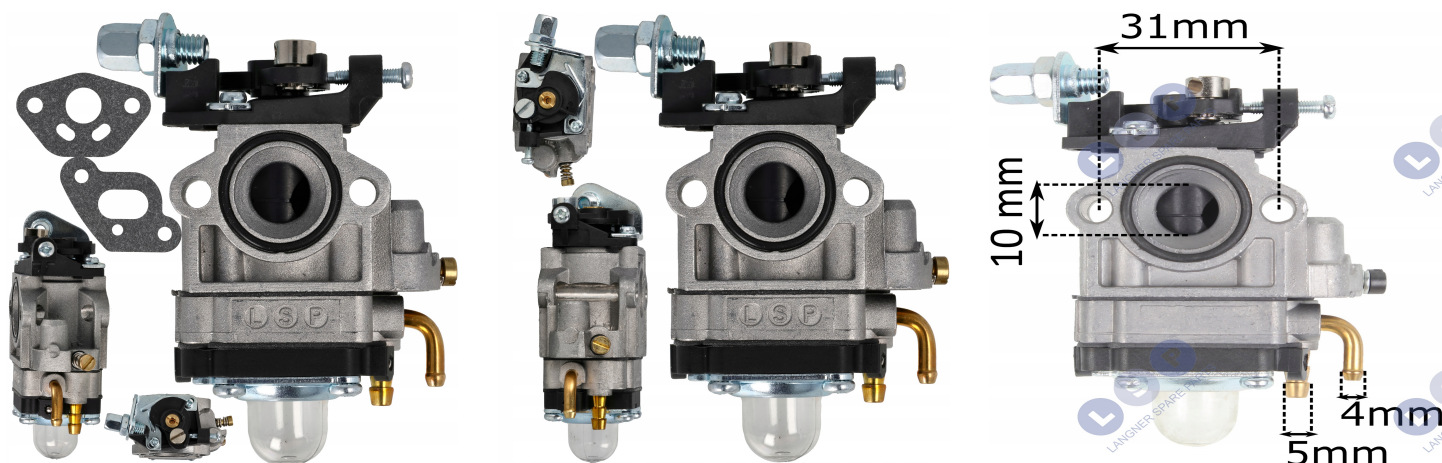

# GAŹNIK KOSA CG260B BP325CA BC26 GC26 DO NAC DEMON STIGA MTD HARDER

## Opis Produktu

→ UNIWERSALNY GAŹNIK 52CC DO KOSY SPALINOWEJ

Gaźnik do kosi spalinowej o pojemności do 52cc.

To zamiennik stosowany w popularnych chińskich wykaszarkach typu BC CG CYG.

Jeśli masz problem że silnik nie trzyma obrotów, gaśnie na wolnych lub jest trudny rozruch - w wielu przypadkach winny jest właśnie gaźnik. Ten model z otworem 10 mm to drugi z najczęściej stosowanych wersji w kosach 43 52 520.

→ Zastosowanie

Gaźnik do kosi spalinowej i wykaszarki Do silników o pojemności do 52cc Pasuje do oznaczeń: BCxxx CGxxxx CYGxxx RQxxx Stosowany m.in. w modelach: CG260B BP325CA BC26 GC26 Odpowiedni do jednostek 32 33 43 415 430 520 Przeznaczony do mocy w zakresie 2 KM do 5.5 KM ⚠ W tych samych kosach występuje również wersja z otworem 15 mm - przed zakupem zmierz średnicę starego gaźnika.

## Parametry Techniczne

<b>Parametr</b>	<b>Wartość</b>
Kod producenta	Gaźnik do kosy spalinowej PODKASZARKA 10MM
Marka	LSP
Typ	gaźnik
Rodzaj	filtr powietrza
Zawiera baterie	nie
Szerokość produktu	3
EAN (GTIN)	5903794737778
Stan	Nowy
Stan opakowania	oryginalne