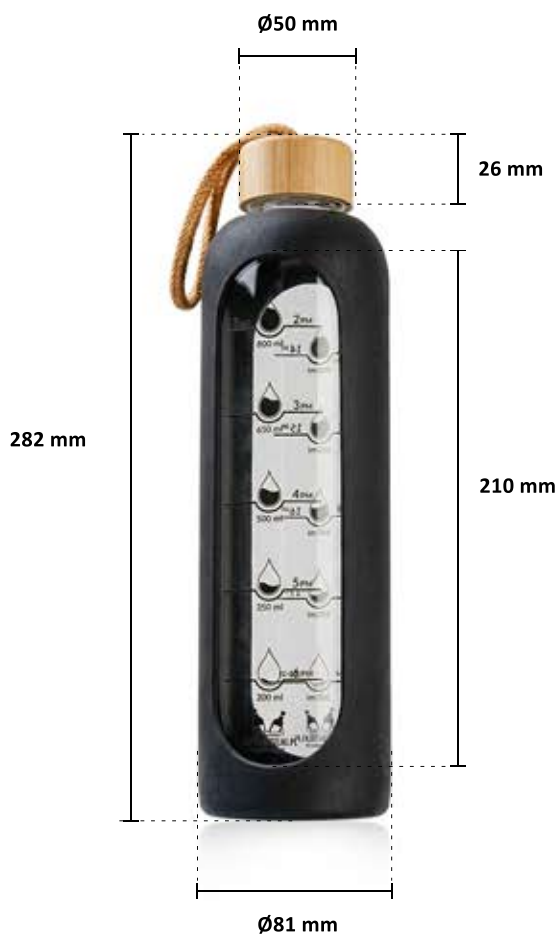

# Bidon 1L silikon - CZARNY

- ✓ Materiał: **Szkló**
- ✓ Wysokość: **28,2 cm**
- ✓ Szerokość: **Ø8,1 cm**
- ✓ Waga: **510 g**
- ✓ Pojemność: **1L**