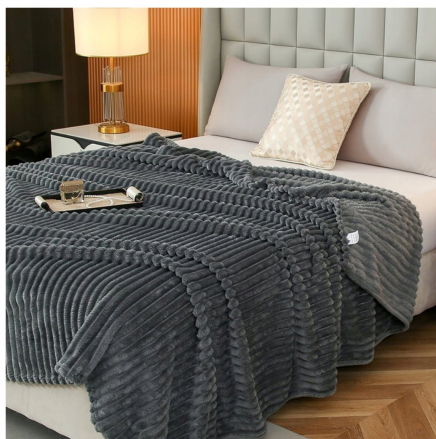

Koc Narzuta 160x200 Mikrofibra Tłoczony Ciemny Popiel Gruby Ciepły Na Łóżko

Galeria Produktu

Opis Produktu

Zalety

Bardzo wysoka jakość,

Idealna na prezent,

Posiada certyfikat Oeko-Tex Standard 100 - tekstylia godne zaufania,

Weź pod uwagę, że kolory kocy widoczne na zdjęciach mogą nieco odbiegać od rzeczywistości, ze względu na indywidualne parametry wyświetlacza.

Parametry Techniczne

| Parametr | Wartość |
|--------------------------|------------------------------|
| Marka | Cotton world |
| Długość | 200 |
| Szerokość produktu | 160 |
| Waga produktu z opakowan | 0.7 |
| Materiał wykonania | mikrofibra |
| Wymiary | 160x200cm |
| Kod producenta | CW Koc 160x200 Ciemny Popiel |
| Rodzaj | koc |
| Certyfikat | OEKO-TEX Standard 100 |
| Wzór | w paski |
| Kolor | szary |
| Cechy dodatkowe | pikowane |
| EAN (GTIN) | 5902311461042 |
| Stan | Nowy |
| Stan opakowania | oryginalne |