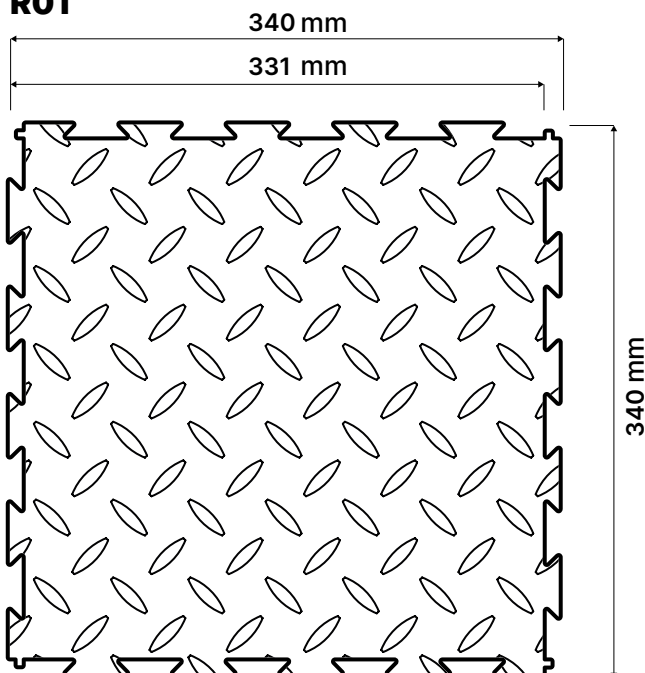

SZYBKA PŁYTKA PVC

proplast

info

M01

R01

www.proplast.pl

wydajność

1. Dobrze posprzątaj powierzchnię podłogi

2.

proplast

3.

min.24H

> 15°C

4.

> 15°C

produkt do użytku wewnętrznego

mocno nagzewające się powierzchnie należy podkleić