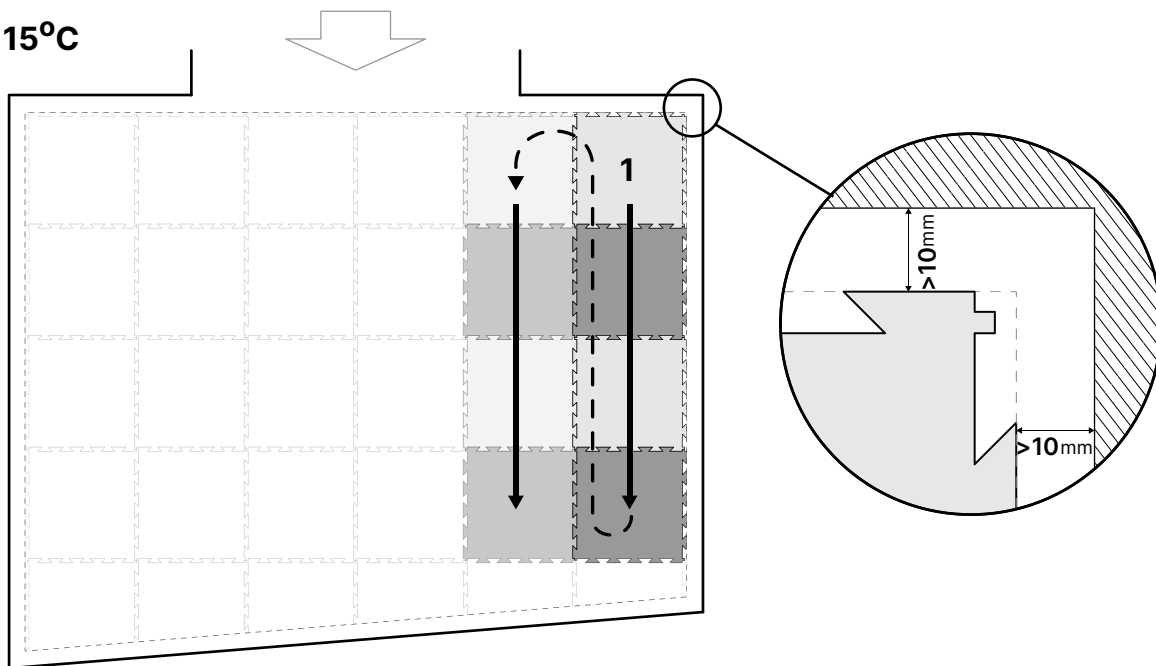

2.

proplast

3.

min.24H

> 15°C

4.

> 15°C

produkt do użytku wewnętrznego

mocno nagzewające się powierzchnie należy podkleić