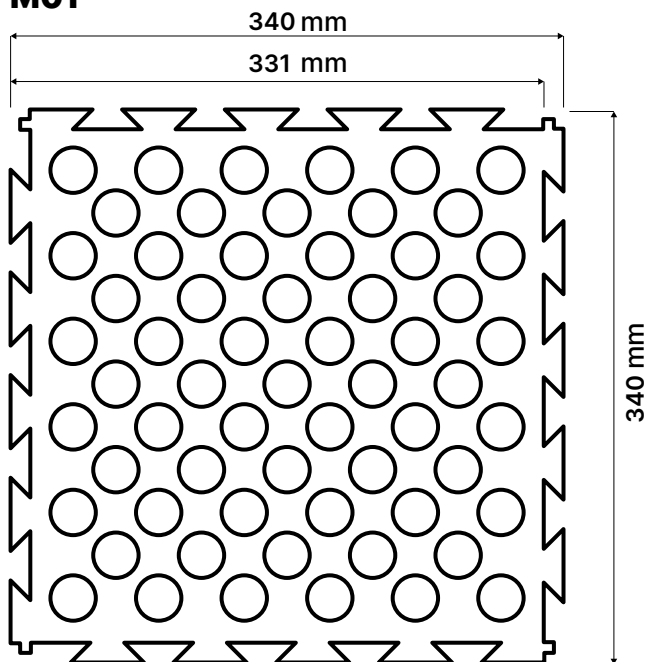

SZYBKA PŁYTKA PVC

proplast

info

M01

R01

www.proplast.pl

wydajność

1. Dobrze posprzątaj powierzchnię podłogi

2.

proplast

3.

min.24H

> 15°C

4.

> 15°C

produkt do użytku wewnętrznego