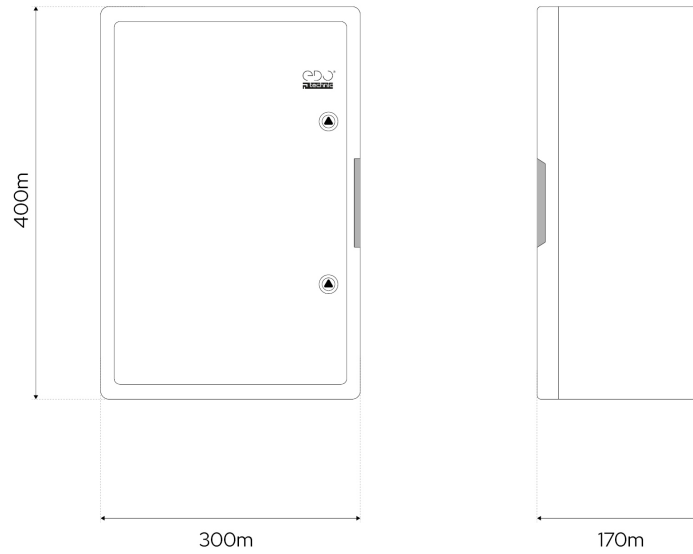

## Karta katalogowa

**INDEX: EDO777004**

**EAN: 5908058610521**

### DANE TECHNICZNE:

Zastosowanie	Wewnątrz i zewnątrz
Rodzaj montażu	Natynkowy
Szyna DIN	Nie
Zaciski PE	Nie
Kolor	Szary
Odcień RAL	RAL7035
Rodzaj pokrywy	Zamek
Kolor drzwiczek / pokrywy	Szary
Materiał	ABS
Bezhalogenowy	Nie
Temperatura pracy (°C)	-40 - 80
Stopień ochrony IP	IP65
Zawartość rtęci	Nie
Klasyfikacja wytrzymałości mechanicznej	IK10
Dopuszczalne warunki otoczenia (°C)	- 25 - + 40
Próba palności zgodnie z IEC 60695-2-12 (°C)	650
Odporność na UV	Nie
Normy techniczne	IEC62208
Certyfikaty	LVT-TSE-INTERTEK
Zgodność środowiskowa	ROHS
Szerokość (mm)	300
Wysokość (mm)	400
Głębokość (mm)	170

Waga [g]	2 376,50
Waga z opakowaniem (g)	2 450
Waga kartonu zbiorczego (g)	2 450
Ilość w opakowaniu zbiorczym (szt.)	1

Prezentowane zdjęcia mają charakter poglądowy i mogą odbiegać nieco od rzeczywistości. Wygląd może zależeć np. od ustawień monitora lub technologii druku. Dane przedstawione w tym dokumencie nie są prawnie wiążące i mogą ulec zmianie. Podane wyniki zostały uzyskane podczas badania konkretnego egzemplarza.