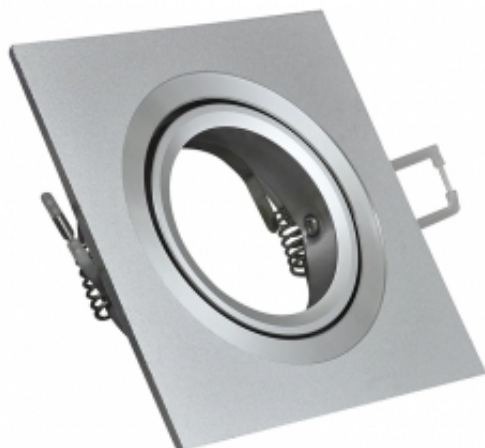

Link do produktu: <https://www.polux.sklep.pl/south-opal-srebrna-piaskowana-kwadratowa-p-105.html>

SOUTH OPAL srebrna piaskowana kwadratowa

Cena	16,00 zł
Dostępność	Dostępny
Czas wysyłki	24 godziny
Numer katalogowy	302120
Kod EAN	5901508302120

Opis produktu

SOUTH OPAL ruchoma oprawa podtynkowa kwadratowa srebrna piaskowana

Punktowa oprawa oświetleniowa o regulowanym kącie nachylenia. Bardzo łatwa w montażu, sprawdzi się doskonale w nowoczesnych wnętrzach, a także w dużych przestrzeniach, gdzie zastosowanie jednego źródła światła będzie niewystarczające. Idealna do tworzenia zestawu sufitowego składającego się z kilku punktów świetlnych.

Do tej oprawy rekomendujemy użycie żarówek LED marki Polux.

typ produktu: **Oprawa podtynkowa ruchoma kwadratowa**

marka produktu: **POLUX**

linia produktu: **SOUTH OPAL**

kod EAN produktu: **5901508302120**

index: **302120**

główny materiał produktu: **Aluminium**

główny kolor produktu: **Srebrna piaskowana**

wymiar produktu: **92 x 92 x 22 mm**

wymiar otworu montażowego: **70 mm**

napięcie znamionowe produktu: **220-240V~50/60Hz**