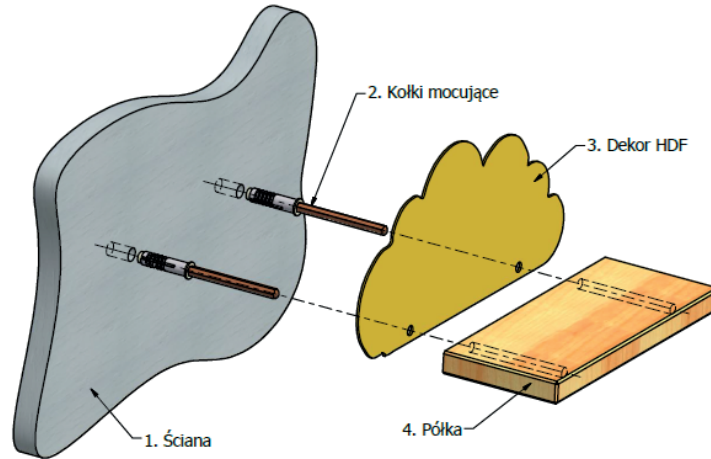

EAN:5907053679267
KOD PRODUCENTA:Chill.1pcs.wooden.watermelon
PRODUCENT:CHILL
NUMER PRODUKTU:13, SERIA 7/2024

Instrukcja montażu półek

INFORMACJE DOTYCZĄCE BEZPIECZEŃSTWA:

Używaj wyłącznie zgodnie z przeznaczeniem – jako półka ścienna.
Produkt nie jest przeznaczony do żadnego innego celu. To nie zabawka.

Nośność: Maksymalne obciążenie półki wynosi 3kg, pod warunkiem poprawnego montażu zgodnie z instrukcją
Powierzchnia ściany: Półka przeznaczona do montażu na ścianach wykonanych z betonu lub cegły.

Test stabilności: Po zamontowaniu sprawdź, czy półka jest stabilna, delikatnie ją obciążając.

Unikaj kontaktu z wodą: Drewno nie jest wodoodporne.

Zabrania się kontaktu z otwartym ogniem i źródłami wysokiej temperatury

Wymaga montażu przez osobę dorosłą, zestaw zawiera drobne elementy.

POZOSTAŁE INFORMACJE: