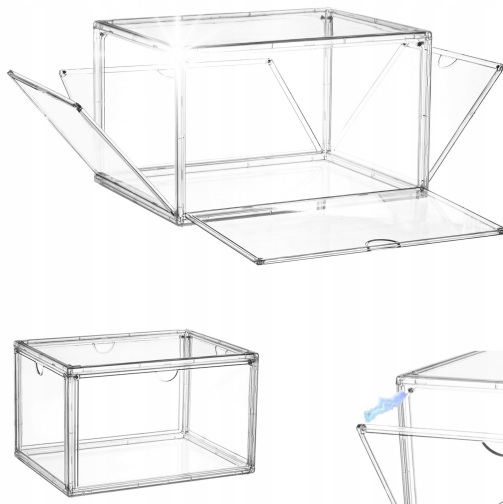

GABLOTA WITRYNA KOLEKCYJONERSKA PREMIUM na figurki zabawki 4drzw

Opis produktu:

Gablota kolekcjonerska PREMIUM to doskonałe rozwiązanie do wyeksponowania ulubionych przedmiotów, takich jak figurki, zabawki czy biżuteria. Dzięki innowacyjnej konstrukcji z dostępem 360 stopni, zapewnia pełną widoczność zawartości z każdej strony. Wykonana z trwałego tworzywa sztucznego, jest wytrzymała i praktyczna w użyciu dzięki łatwemu zamknięciu na magnes oraz możliwości piętrowania. Nowoczesny design sprawia, że gablota pasuje do każdego wnętrza.

Dlaczego to świetny wybór?

- Pełna przezroczystość
- Łatwy dostęp 360 stopni
- Wytrzymała konstrukcja
- Praktyczne zamknięcie na magnes
- Piętrowanie w pionie
- Nowoczesny design
- Uniwersalne zastosowanie

Cechy produktu:

Kolor	Transparentny
Materiał	Tworzywo sztuczne
Zamek	Magnes
Ilość drzwi	4
Wentylacja	Tak
Otwieranie	do dołu
Piętrowanie	w pionie
Wymiary	36x27x22 cm