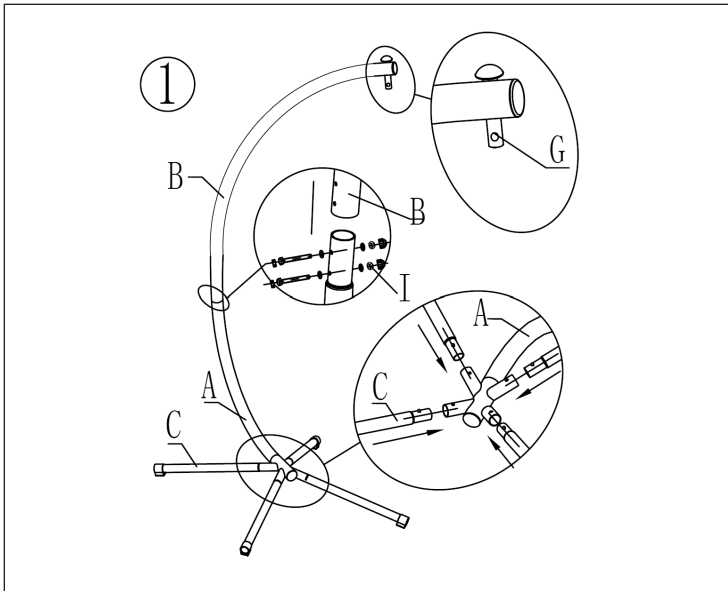

PRODUCENT

Chal-Tec GmbH, Wallstraße 16, 10179 Berlin, Niemcy

MONTAŽ

| | | |
|---|---|--|
| <p style="text-align: center;">A (1x)</p>  | <p style="text-align: center;">B (1x)</p>  | <p style="text-align: center;">C (4x)</p>  |
| <p style="text-align: center;">D (1x)</p>  | <p style="text-align: center;">E (1x)</p>  | <p style="text-align: center;">F (1x)</p>  |
| <p style="text-align: center;">G (1x)</p>  | <p style="text-align: center;">H (1x)</p>  | <p style="text-align: center;">I (2x)</p>  <p style="text-align: right;">M8*70</p> |
| <p style="text-align: center;">J (4x)</p>  <p style="text-align: right;">M6*30</p> | <p style="text-align: center;">K (1x)</p>  | <p style="text-align: center;">L (1x)</p>  |