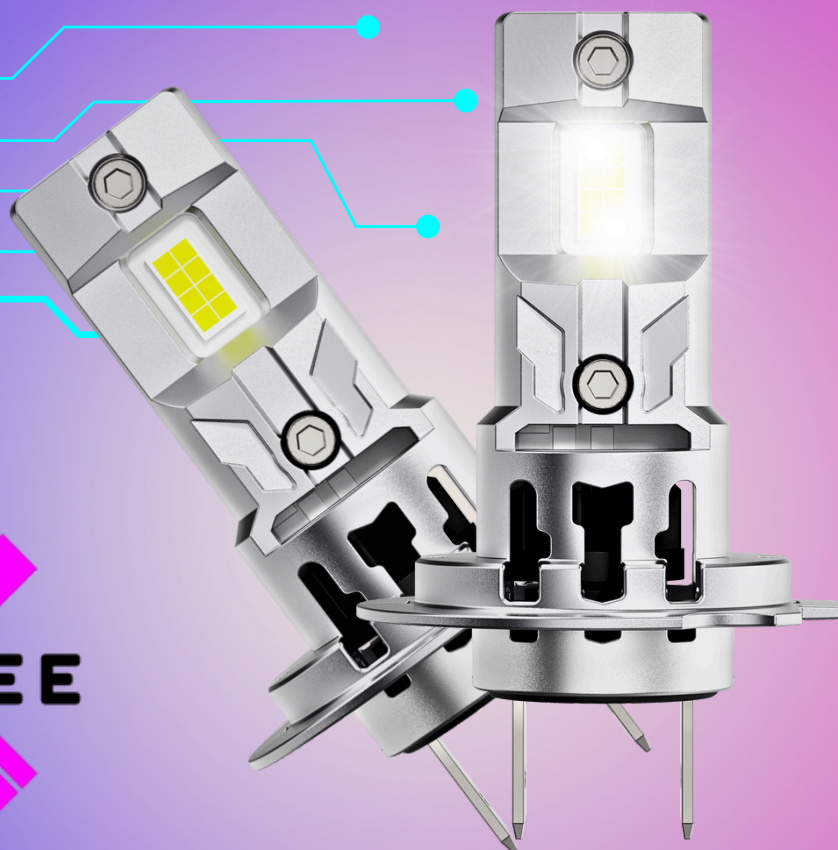

Żarówki H7 LED

X-THREE

Parametry żarówek

- **Model: ŻARÓWKI LED H7**
- **Diody LED: 16 Diod LED**
- **Materia wykonania radiatora : Aluminium**
- **Napięcie: 12V**
- **Moc: 2x45W**
- **Kolor: Xenon White 6500K**
- **Wbudowany system EMC**
- **Wodoodporność : IP68**
- **Żywotność: 50000h**