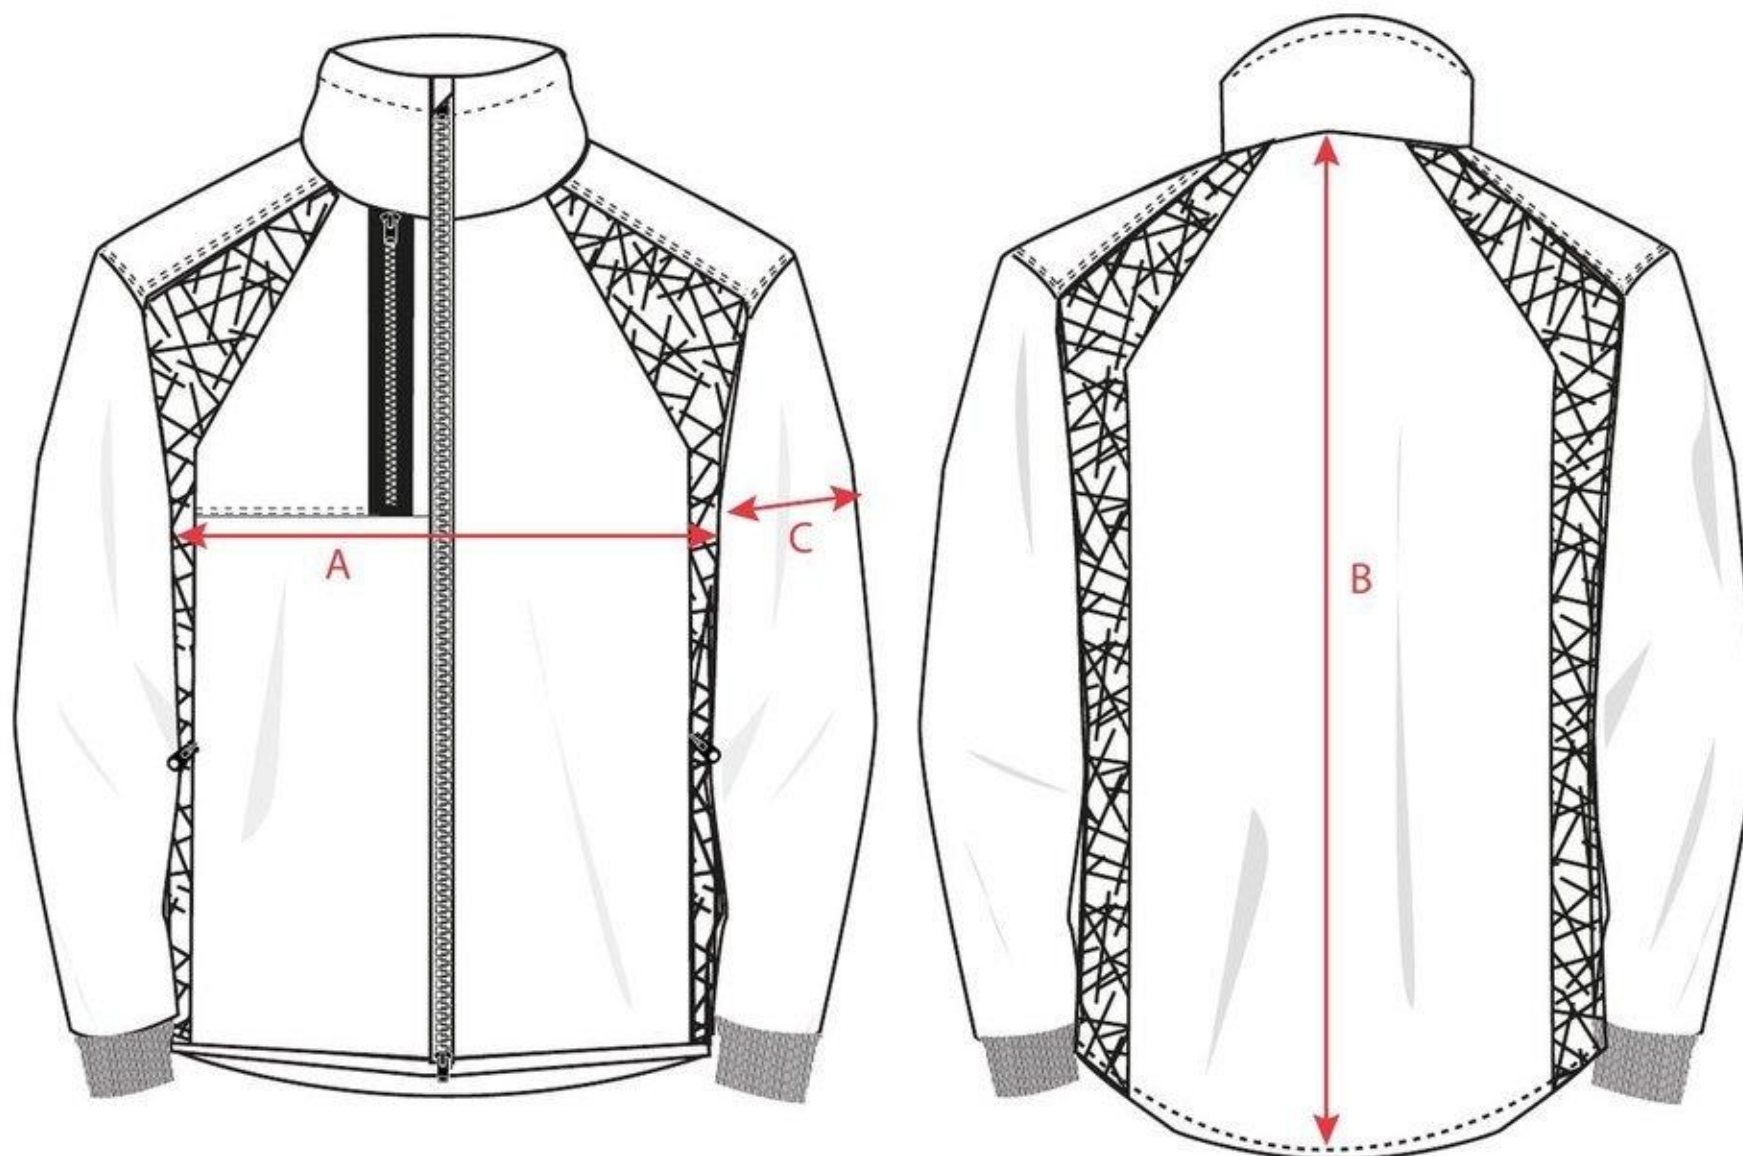

STYLE NO: CD885

DESCRIPTION: STRETCH PANEL WORK JACKET

		S	M	L	XL	XXL	3XL
To Fit Chest		96	104	112	124	132	140
Chest	<b>A</b>	108	116	124	136	144	152
Centre Back Jacket length	<b>B</b>	76	77	78	79	80	81
Bicep (Full)	<b>C</b>	48	50	52	54	56	58