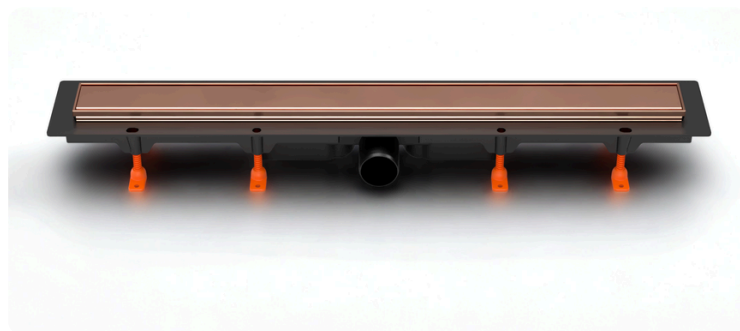

SPECYFIKACJA TECHNICZNA

WERIT

technika budowlana

JOMOTech EXCLUSIVE 40 / ODPŁYW LINIOWY 750

MM / MASKOWNICA 2-STRONNA FLIS MIEDŹ

SZCZOTKOWANA / MATA

175-30750400-34

Dane techniczne:

- Maskownica wykonana z stali nierdzewnej
- Kolor miedź szczotkowana
- Syfon z suchym systemem CLEAR FLOW
- Łatwy demontaż podczas czyszczenia
- W zestawie mata uszczelniająca

Producent: WERIT Kunststoffwerke W.Schneider GmbH&CO.KG

Gwarancja : 5 lat

Kod EAN : 5903314368086

Kod celny : 3922-90-00

Wymiar produktu : 81,5 x 12,50 x 5 cm