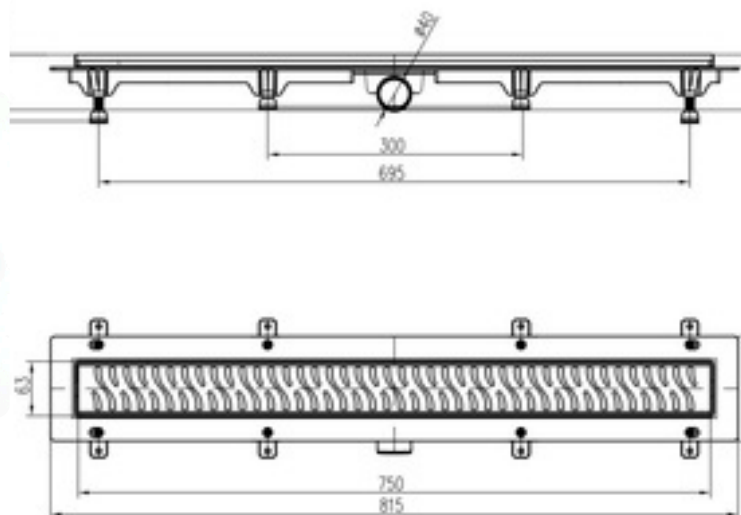

SPECYFIKACJA TECHNICZNA

WERIT

technika budowlana

JOMOTech EXCLUSIVE 40 / ODPŁYW LINIOWY 750

MM / MASKOWNICA 2-STRONNA FLIS MIEDŹ

SZCZOTKOWANA / MATA

175-30750400-34

Dane techniczne:

- Maskownica wykonana z stali nierdzewnej
- Kolor miedź szczotkowana
- Syfon z suchym systemem CLEAR FLOW
- Łatwy demontaż podczas czyszczenia
- W zestawie mata uszczelniająca

Producent: WERIT Kunststoffwerke W.Schneider GmbH&CO.KG

Gwarancja : 5 lat

Kod EAN : 5903314368086

Kod celny : 3922-90-00

Wymiar produktu : 81,5 x 12,50 x 5 cm