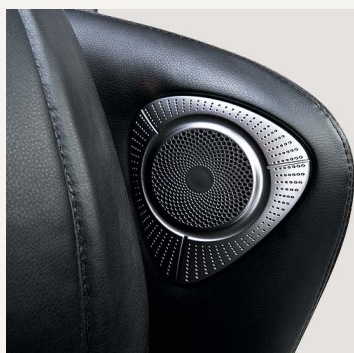

Massaggio Bello 2

ROJĄCY MASAŻ W KOMPARTOWEJ OPRAWIE

MASSAGGIO

Massaggio Bello 2 – kompaktowy model oferujący masaż od szyi aż po uda. Fotel posiada obrotowy podnózek, który może służyć zarówno jako komfortowe podparcie łydek, jak i masażer zdejmujący z nich zbędny ciężar. Dodatkowo pozycja Zero Gravity zapewnia lekkość i niesamowite uczucie błogości, niespotykane w tej klasie foteli masujących.

bit.ly/4nOmoej

CHARAKTERYSTYKA

- Zero Gravity
- SL-shape
- masaż poduszkami powietrznymi bioder i łydek
- obrotowy podnózek
- kompaktowe gabaryty
- system masażu 2D
- 3 programy automatyczne
- 6 technik masażu
- głośniki Bluetooth
- sterowanie za pomocą wbudowanego pilota
- ładowarka USB

czarno-beżowy

czarny