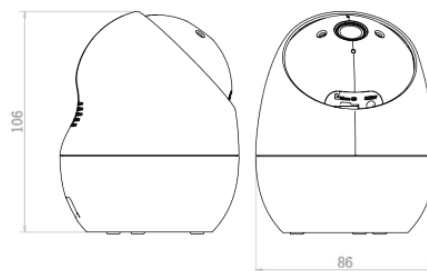

Inteligentna kamera wewnętrzna Wi-Fi

BV-D210-R01-1L2WL

BV-D210-R01-1L3WL

Wprowadzenie

Beans View zapewnia poczucie bezpieczeństwa, którego ludzie potrzebują w codziennym życiu. Użytkownicy mogą w prosty sposób monitorować sytuację oraz komunikować się z domownikami lub osobami w biurze za pomocą telefonu, mając pewność, że ich bliscy są bezpieczni.

Wymiary

Główne cechy

Obrót i pochylenie 360° pokrycia obrazu

Łączność Wi-Fi 2,4 GHz

Inteligentne kolorowe widzenie nocne z doświetleniem

Widzenie nocne IR

Dwukierunkowa komunikacja audio

Detekcja ruchu

Detekcja sylwetki człowieka

Śledzenie sylwetki człowieka

Tryb patrolowy

Tryb uśpienia

	Rozdzielczość 1080P	Rozdzielczość 2K
Model	BV-D210-R01-1L2WL	BV-D210-R01-1L3WL
Kamera		
Maks. rozdzielczość	1920 x 1080	2304*1296
Obiektyw	4.0mm@F2.0, Kąt widzenia :85°	
Przetwornik	1/3.2" CMOS z progresywnym skanowaniem	
Obrót i Pochylenie	Obrót: 350° , Pochylenie: 70°	
Tryb dzień / noc	Filtr IR automatycznym przełączaniem	
Widzenie nocne IR:	do 10 m	
Kolorowe widzenie nocne	do 8 m	
Kompresja	H.265/H.264	
Protokół	Własnościowy protokół chmurowy	
Wejście Audio	Wbudowany mikrofon	
Wyjście audio	Wbudowany głośnik	
Interfejs		
Pamięć	Micro SD do 512GB	
Zasilanie	USB Typ C	
Przycisk	Przycisk resetu	
Łączność Wi-Fi		
Standard	IEEE802.11b, 802.11g, 802.11n	
Zakres częstotliwości	2.4 GHz ~ 2.4835 GHz	
Szerokość kanału	Obsługa 20MHz	
Zabezpieczenia	WPA/WPA2, WPA-PSK/WPA2-PSK	
Informacje ogólne		
Warunki pracy	Temperatura: -10° C do +40° C, Wilgotność: ≤95%	
Wymiary urządzenia	86 x 86 x 106mm	
Wymiary opakowania	105 x 105 x 190mm	
Waga netto	189g	
Waga brutto	310g	
Certyfikaty		
Certyfikacja	CE/RoSH/WEEE/REACH	