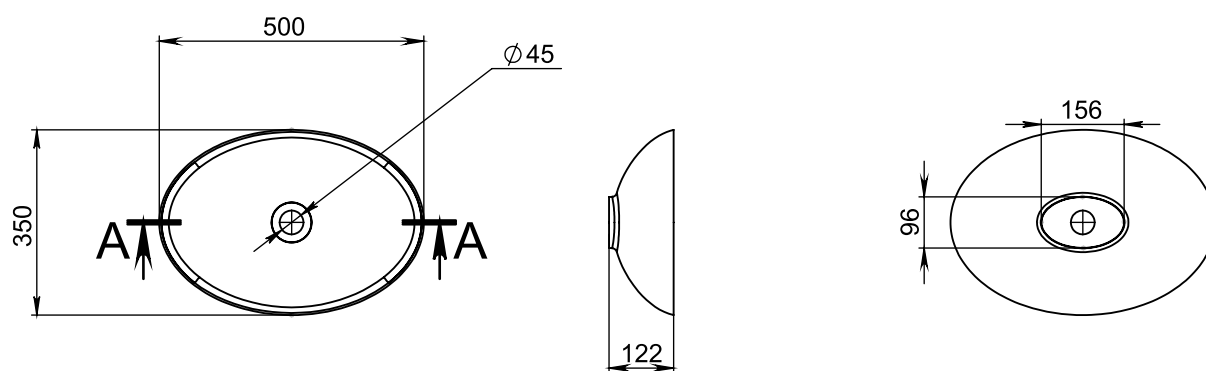

Umywalka KRISTINA

PASZPORT TECHNICZNY

Materiał	Mirasoft
Kolor	biała
Wykończenie	mat
Typ instalacji	nablatowa
Szerokość, mm	500
Długość, mm	350
Wysokość, mm	122
Głębokość komory, mm	100
Waga, kg	4,1
Gwarancja	10 lat
Okres wymiany i zwrotu	90 dni
Zawartość	Umywalka, gwarancja

Tolerancje długości	+3/-3 MM	Konstruktor	Data projektu	Skala	1:10
Tolerancje szerokości	+1,5/-1,5MM	ID projektu	0177	Nazwa	Kristina
Tolerancje otworu na baterię	+3/-3 MM	Miraggio		Ne kodu	
Tolerancje otworu na przelew	+3/-3 MM			Wymiar	500/350
Tolerancje wysokości	+2/-2 MM	Tolerancje wagi	+3%	WAGA	