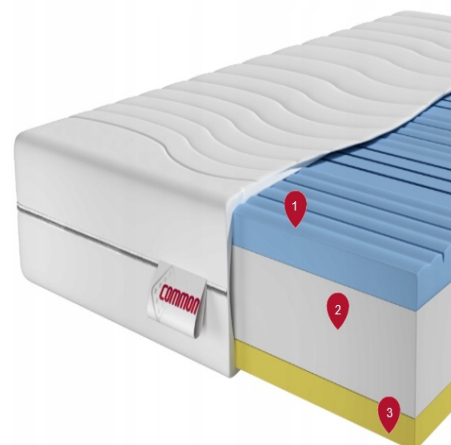

Materac 160x200 Piankowy H3 H4 TOSCA 20cm 7 Stref Pianka Visco Dwustronny

Galeria Produktu

Opis Produktu

Najważniejsze cechy

Rozmiar - 160x200cm

Wysokość - 20cm

Dwustronny

Twardość: H3+ - średnio twardy, model twardszy niż standardowe H3, poniżej H4

Konstrukcja - profilowana pianka wysokoelastyczna HR, pianka poliuretanowa, pianka termoelastyczna Memory

Właściwości ortopedyczne i antyalergiczne

Pokrowiec zdejmowany, antystatyczny, pranie do 40°C

Produkt polski, certyfikat Oeko-Tex

Korzyści dla Twojego Zdrowia:

Zdrowy kręgosłup: 7 stref komfortu zapewnia precyzyjne i optymalne podparcie dla kręgosłupa, redukując napięcie mięśniowe i ból pleców.

Lepsza cyrkulacja krwi: Połączenie pianki Memory i profilowanej pianki HR niweluje ucisk, poprawiając krążenie i zapobiegając drętwieniu kończyn.

Parametry Techniczne

Parametr	Wartość
Kod producenta	Średnio Twardy Antyalergiczny Ortopedyczny
Marka	Common
Model	Tosca
Szerokość materaca	160
Długość materaca	200
Wysokość materaca	20
Rodzaj materaca	piankowy
Twardość materaca	H3, H4
Informacje dodatkowe	antyalergiczny, antygrzybiczny, lato/zima, materac dwustronny, materac ortopedyczny