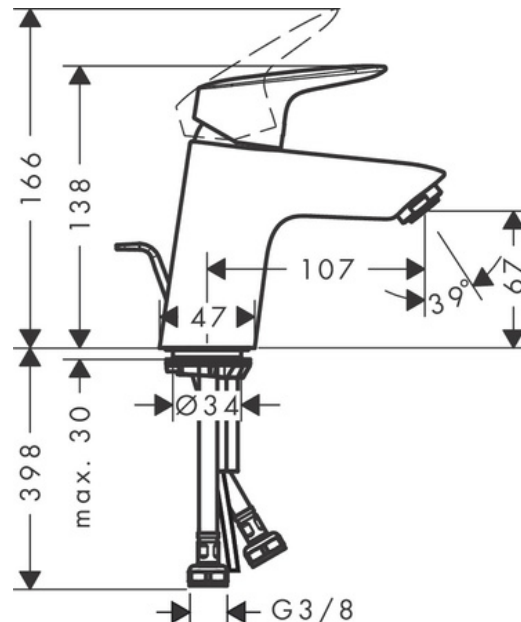

Logis**Jednouchwytowa bateria umywalkowa 70 CoolStart z kompletem odpływowym z ciągiem**Wykończenie: **Czarny Matowy** Nr art. : **71072670****Opis****Cechy**

- składa się z: jednouchwytowa bateria umywalkowa, komplet odpływowy
- ComfortZone: 70
- zasięg: 107 mm
- wysokość wylewki: 67 mm
- wersja uchwyty: uchwyt jednoramienny
- rodzaj strumienia: strumień normalny
- maksymalne natężenie przepływu przy 3 barach: 5 l/min
- głowica ceramiczna
- może współpracować z przepływowymi podgrzewaczami wody
- komplet odpływowy z ciągiem G 1¼
- materiał kompletu odpływowego: syntetyczny
- typ przyłącza: przyłącza węża G ¾
- zimna woda w podstawowej pozycji uchwyty
- Taksonomia UE: max. 6 l/min – możliwy znaczący wkład (SC)

Technologia**Zdjęcie produktu****Rysunek wymiarowy**

Logis

Jednouchwytna bateria umywalkowa 70 CoolStart z kompletem odpływowym z ciągiem

Wykończenie: **Czarny Matowy** Nr art. : **71072670**

Diagram przepływu